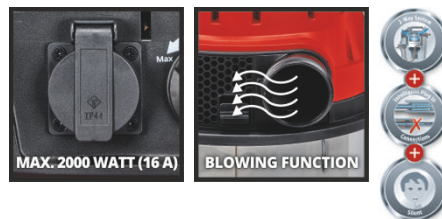

Technische Daten

- Netzanschluss	220-240 V | 50/60 Hz
- Leistung	1400 W
- Max. Saugleistung	220 mbar
- Behältervolumen	30 L
- Saugschlauchlänge	300 cm
- Saugschlauchdurchmesser	36 mm
- Netzkabellänge	500 cm
- Max. Leistung Steckdose 230 V	2000 W
- Schalldruckpegel LpA	72 dB (A)