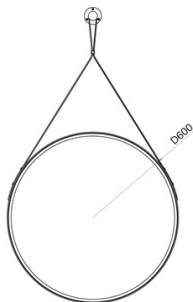

### Mueble + encimera cerámica + espejo:

- Medidas 60 y 80 cm: espejo redondo de 60 cm de diámetro con marco negro y correa
- Medida 100 cm: espejo redondo de 80 cm de diámetro con marco negro sin correa

## CARACTERÍSTICAS TÉCNICAS

Melamina  
16 mm

Soft close

Mueble  
Montado