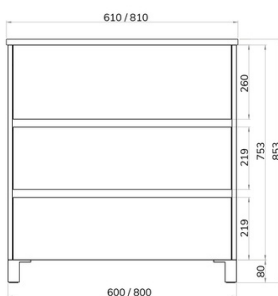

### Mueble + encimera cerámica + espejo:

- Medidas 60 y 80 cm: espejo redondo de 60 cm de diámetro con marco negro y correa
- Medida 100 cm: espejo redondo de 80 cm de diámetro con marco negro sin correa

## CARACTERÍSTICAS TÉCNICAS

Melamina  
16 mm

Soft close

Mueble  
Montado