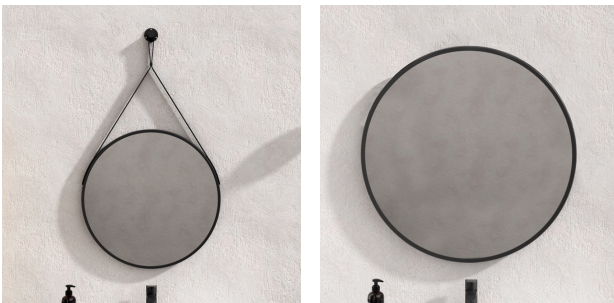

## DESCRIPCIÓN DEL PRODUCTO

- Mueble montado, fácil instalación
- Mueble con patas a suelo, incluidas
- Distribución del mueble de 3 cajones
- Cajones textiles de extracción parcial y cierre amortiguado
- Apertura mediante uñero, sin tirador
- Mejora la ordenación del baño
- Ergonomía y confort diseñado para le uso diario
- Grifería no incluida

### Mueble + encimera cerámica + espejo:

- Medidas 60 y 80 cm: espejo redondo de 60 cm de diámetro con marco negro y correa
- Medida 100 cm: espejo redondo de 80 cm de diámetro con marco negro sin correa