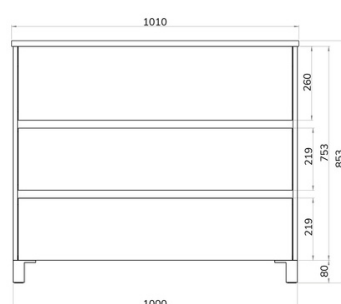

### Mueble + encimera cerámica + espejo:

- Medidas 60 y 80 cm: espejo redondo de 60 cm de diámetro con marco negro y correa
- Medida 100 cm: espejo redondo de 80 cm de diámetro con marco negro sin correa

## CARACTERÍSTICAS TÉCNICAS

Melamina  
16 mm

Soft close

Mueble  
Montado