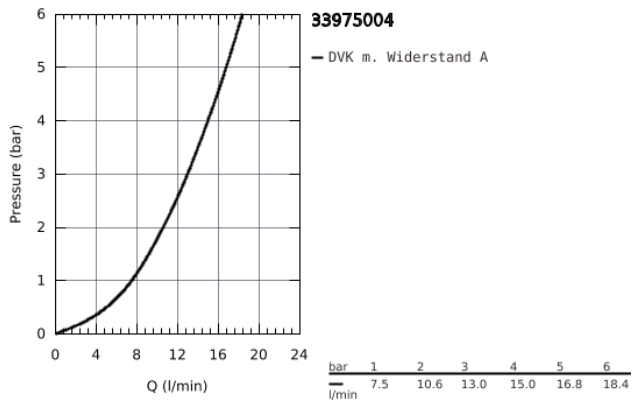

33 975 004 EUROSTYLE COSMOPOLITAN EINHAND-SPÜLTISCHBATTERIE, 1/2"

PRODUKTBESCHREIBUNG

- hoher Auslauf
- Einlochmontage
- GROHE StarLight Oberfläche
- GROHE SilkMove 35 mm Keramikkartusche
- GROHE Zero getrennte innenliegende Wasserwege - kein Kontakt mit Blei oder Nickel innerhalb der Armatur
- Auslauf mit Mousseur
- variabel einstellbare Mengenbegrenzung
- schwenkbarer Rohauslauf
- Schwenkbereich wählbar: 0° / 150°
- flexible Anschlusschläuche
- GROHE FastFixation Schnellbefestigungssystem

33 975 004 **EUROSTYLE COSMOPOLITAN EINHAND-SPÜLTISCHBATTERIE, 1/2"**

33 975 004 EUROSTYLE COSMOPOLITAN EINHAND-SPÜLTISCHBATTERIE, 1/2"

ERSATZTEILE, April 2020 – jetzt

1: Hebel (Bestell-Nr. 46750000)

2: Mousseur (Bestell-Nr. 48418000)