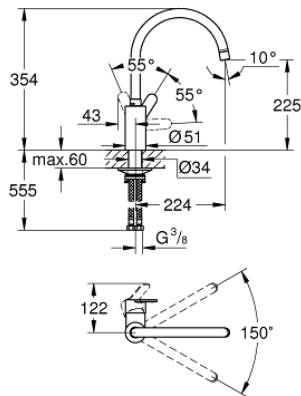

33 975 004 EUROSTYLE COSMOPOLITAN EINHAND-SPÜLTISCHBATTERIE, 1/2"

PRODUKTBESCHREIBUNG

- hoher Auslauf
- Einlochmontage
- GROHE StarLight Oberfläche
- GROHE SilkMove 35 mm Keramikkartusche
- GROHE Zero getrennte innenliegende Wasserwege - kein Kontakt mit Blei oder Nickel innerhalb der Armatur
- Auslauf mit Mousseur
- variabel einstellbare Mengenbegrenzung
- schwenkbarer Rohauslauf
- Schwenkbereich wählbar: 0° / 150°
- flexible Anschlusschläuche
- GROHE FastFixation Schnellbefestigungssystem

33 975 004 **EUROSTYLE COSMOPOLITAN EINHAND-SPÜLTISCHBATTERIE, 1/2"**

33 975 004 EUROSTYLE COSMOPOLITAN EINHAND-SPÜLTISCHBATTERIE, 1/2"

ERSATZTEILE, April 2020 – jetzt

1: Hebel (Bestell-Nr. 46750000)

2: Mousseur (Bestell-Nr. 48418000)