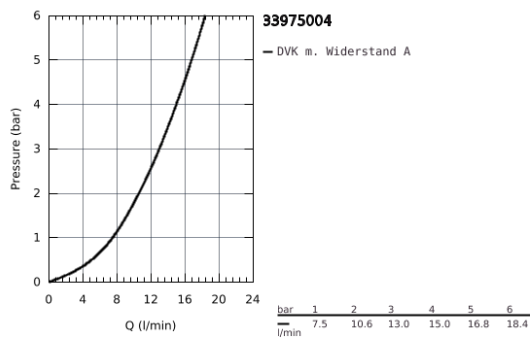

33 975 004 EUROSTYLE COSMOPOLITAN EINHAND-SPÜLTISCHBATTERIE, 1/2"

PRODUKTBESCHREIBUNG

- hoher Auslauf
- Einlochmontage
- GROHE StarLight Oberfläche
- GROHE SilkMove 35 mm Keramikkartusche
- GROHE Zero getrennte innenliegende Wasserwege - kein Kontakt mit Blei oder Nickel innerhalb der Armatur
- Auslauf mit Mousseur
- variabel einstellbare Mengenbegrenzung
- schwenkbarer Rohauslauf
- Schwenkbereich wählbar: 0° / 150°
- flexible Anschlusschläuche
- GROHE FastFixation Schnellbefestigungssystem

33 975 004 **EUROSTYLE COSMOPOLITAN EINHAND-SPÜLTISCHBATTERIE, 1/2"**

33 975 004 EUROSTYLE COSMOPOLITAN EINHAND-SPÜLTISCHBATTERIE, 1/2"

ERSATZTEILE, April 2020 – jetzt

1: Hebel (Bestell-Nr. 46750000)

2: Mousseur (Bestell-Nr. 48418000)