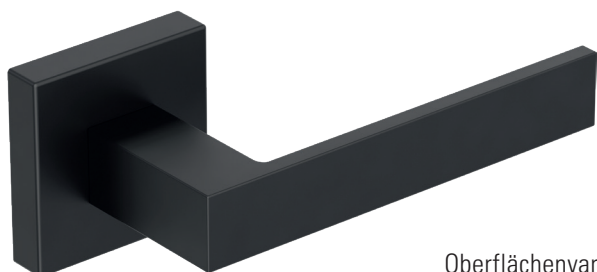

SAVANNAH

- Zeitlos modernes Design
- Verdeckte Befestigung
- Einfache Montage
- Sorgfältig bearbeitete Oberflächen
- Wartungsfreies Gleitlager
- Lieferumfang: Griffpaar auf Rosetten, Schlüssel-Rosettensatz, Befestigungssatz, Bohrschablone

SAVANNAH

- timeless modern design
- hidden mounting
- easy mounting
- precise processed surface
- resistant slide bearing
- in the box: door handle on the rose, key-hole-rose, mounting kit, drill-plan

WC-Variante
wc variant

Oberflächenvarianten
surface variants

Anthrazit
anthracite

Schwarz
black

Samtgrau
velvet grey

Edelstahl-Optik
matt
stainless steel
look

Sand
sand

Kupfer
copper