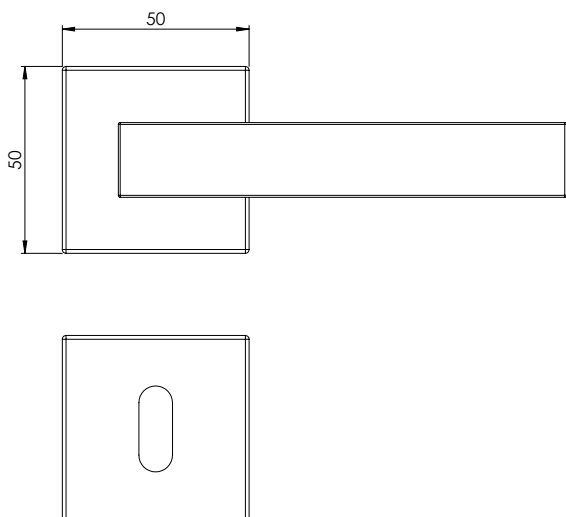

SAVANNAH

- Zeitlos modernes Design
- Verdeckte Befestigung
- Einfache Montage
- Sorgfältig bearbeitete Oberflächen
- Wartungsfreies Gleitlager
- Lieferumfang: Griffpaar auf Rosetten, Schlüssel-Rosettensatz, Befestigungssatz, Bohrschablone

SAVANNAH

- timeless modern design
- hidden mounting
- easy mounting
- precise processed surface
- resistant slide bearing
- in the box: door handle on the rose, key-hole-rose, mounting kit, drill-plan

WC-Variante
wc variant