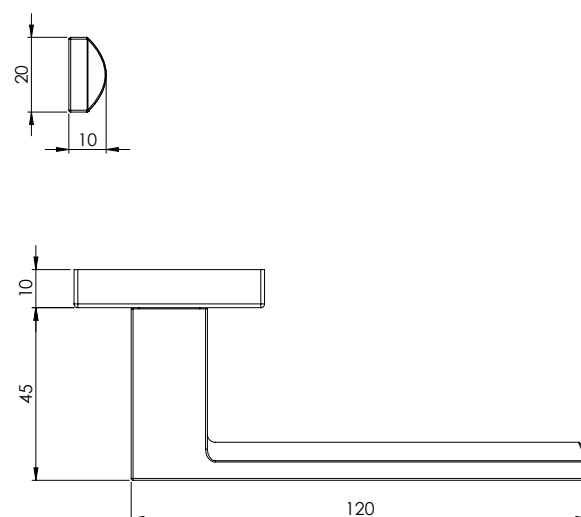

SAVANNAH

- Zeitlos modernes Design
- Verdeckte Befestigung
- Einfache Montage
- Sorgfältig bearbeitete Oberflächen
- Wartungsfreies Gleitlager
- Lieferumfang: Griffpaar auf Rosetten, Schlüssel-Rosettensatz, Befestigungssatz, Bohrschablone

SAVANNAH

- timeless modern design
- hidden mounting
- easy mounting
- precise processed surface
- resistant slide bearing
- in the box: door handle on the rose, key-hole-rose, mounting kit, drill-plan

WC-Variante
wc variant