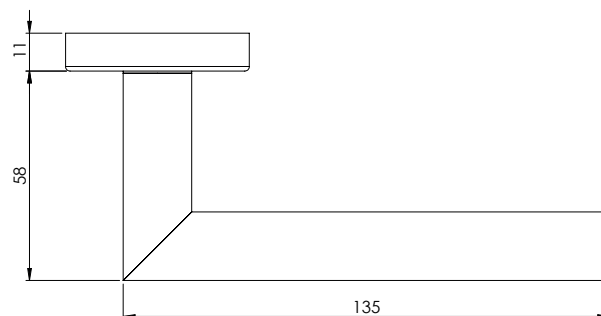

L-FORM COLOR

- Farbiger modernes Design
- Verdeckte Befestigung
- Einfache Montage
- Sorgfältig bearbeitete Oberflächen
- Wartungsfreies Gleitlager
- Lieferumfang: Griffpaar auf Rosetten, Schlüssel-Rosettensatz, Befestigungssatz, Bohrschablone

L-FORM COLOR

- colorful modern design
- hidden mounting
- easy mounting
- precise processed surface
- resistant slide bearing
- in the box: door handle on the rose, key-hole-rose, mounting kit, drill-plan