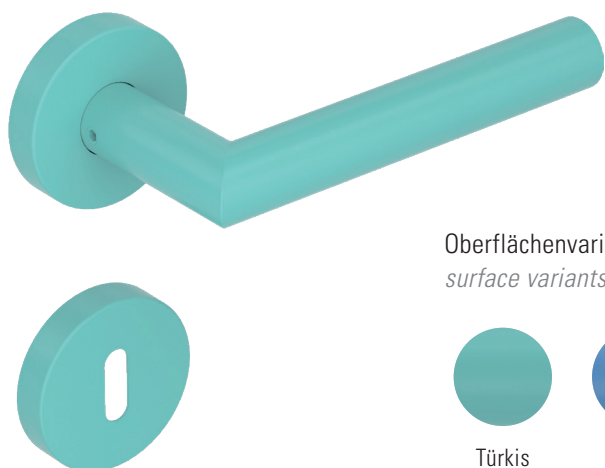

L-FORM COLOR

- Farbiger modernes Design
- Verdeckte Befestigung
- Einfache Montage
- Sorgfältig bearbeitete Oberflächen
- Wartungsfreies Gleitlager
- Lieferumfang: Griffpaar auf Rosetten, Schlüssel-Rosettensatz, Befestigungssatz, Bohrschablone

L-FORM COLOR

- colorful modern design
- hidden mounting
- easy mounting
- precise processed surface
- resistant slide bearing
- in the box: door handle on the rose, key-hole-rose, mounting kit, drill-plan

Oberflächenvarianten
surface variants