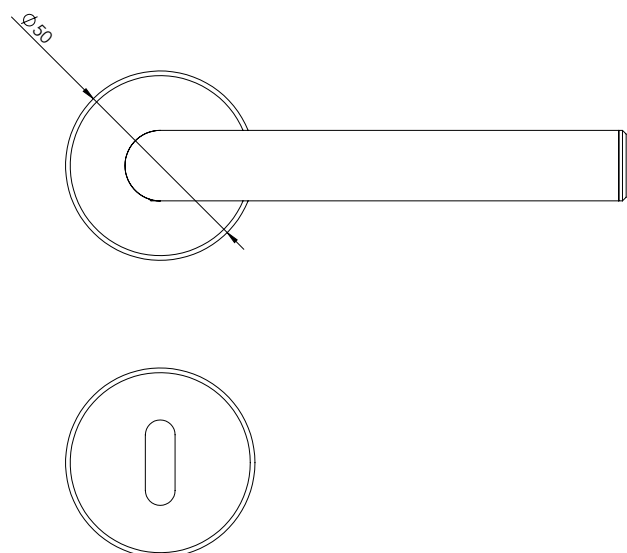

L-FORM COLOR

- Farbiger modernes Design
- Verdeckte Befestigung
- Einfache Montage
- Sorgfältig bearbeitete Oberflächen
- Wartungsfreies Gleitlager
- Lieferumfang: Griffpaar auf Rosetten, Schlüssel-Rosettensatz, Befestigungssatz, Bohrschablone

L-FORM COLOR

- colorful modern design
- hidden mounting
- easy mounting
- precise processed surface
- resistant slide bearing
- in the box: door handle on the rose, key-hole-rose, mounting kit, drill-plan