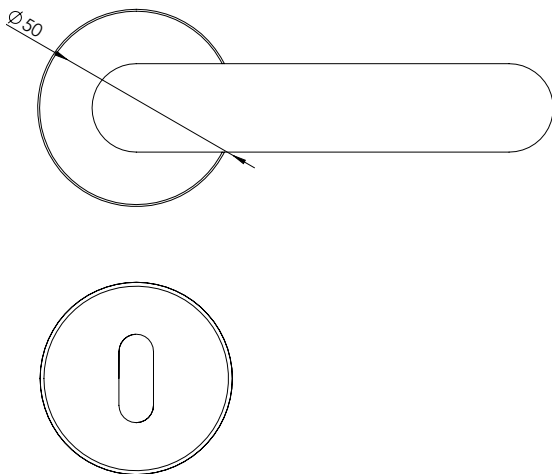

VANCOUVER

- Zeitlos modernes Design
- Verdeckte Befestigung
- Einfache Montage
- Sorgfältig bearbeitete Oberflächen
- Wartungsfreies Gleitlager
- Lieferumfang: Griffpaar auf Rosetten, Schlüssel-Rosettensatz, Befestigungssatz, Bohrschablone

VANCOUVER

- *timeless modern design*
- *hidden mounting*
- *easy mounting*
- *precise processed surface*
- *resistant slide bearing*
- *in the box: door handle on the rose, key-hole-rose, mounting kit, drill-plan*