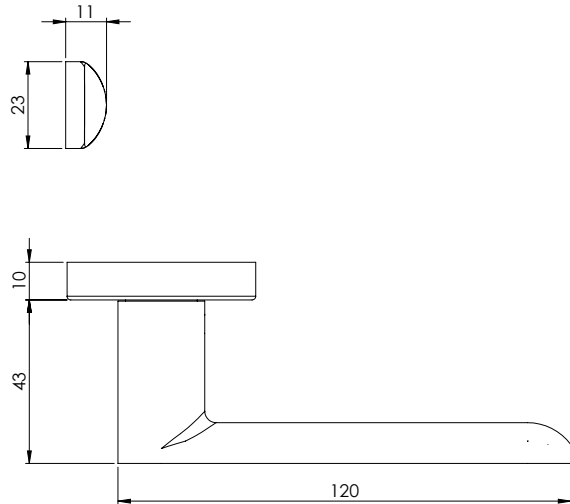

VANCOUVER

- Zeitlos modernes Design
- Verdeckte Befestigung
- Einfache Montage
- Sorgfältig bearbeitete Oberflächen
- Wartungsfreies Gleitlager
- Lieferumfang: Griffpaar auf Rosetten, Schlüssel-Rosettensatz, Befestigungssatz, Bohrschablone

VANCOUVER

- *timeless modern design*
- *hidden mounting*
- *easy mounting*
- *precise processed surface*
- *resistant slide bearing*
- *in the box: door handle on the rose, key-hole-rose, mounting kit, drill-plan*