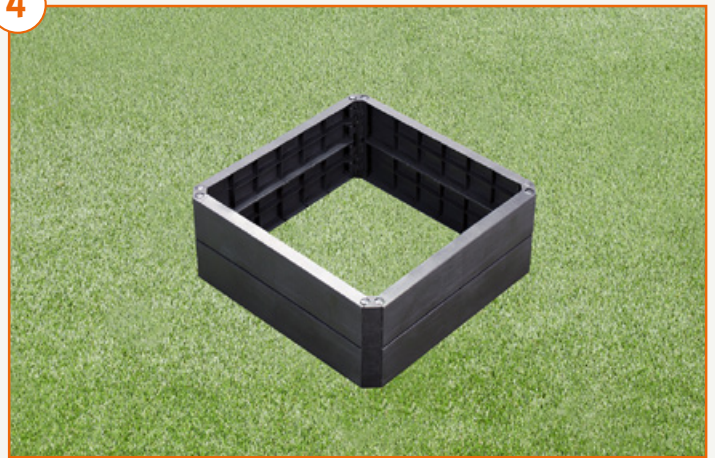

Wachstumsmodul für Ergo Quadro Hochbeet-Systeme

Montageanleitung

Unendlich viele Gestaltungsmöglichkeiten

- Wachstumszone für die Pflanzen
- Hohe Lichtdurchlässigkeit für optimale Sonnen- und Wärmenutzung

- Viel Licht für die Pflanzen um das Wachstum zu fördern
- Für gesundes und schnelles Wachstum

1

2

3

4

5

6