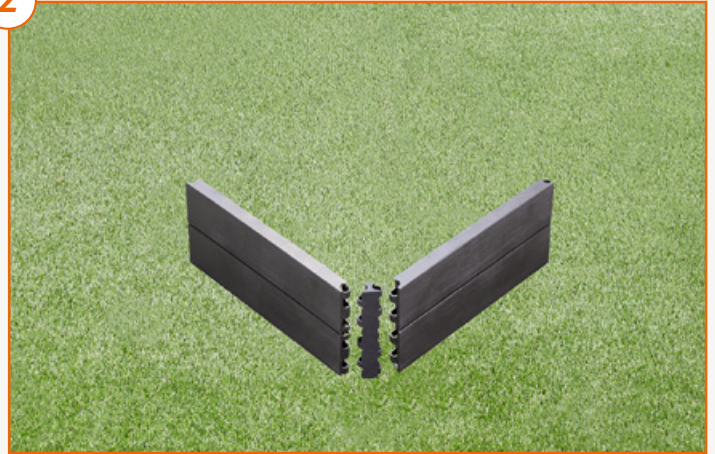

Wachstumsmodul für Ergo Quadro Hochbeet-Systeme

Montageanleitung

Unendlich viele Gestaltungsmöglichkeiten

- Wachstumszone für die Pflanzen
- Hohe Lichtdurchlässigkeit für optimale Sonnen- und Wärmenutzung

- Viel Licht für die Pflanzen um das Wachstum zu fördern
- Für gesundes und schnelles Wachstum

1

2

3

4

5

6