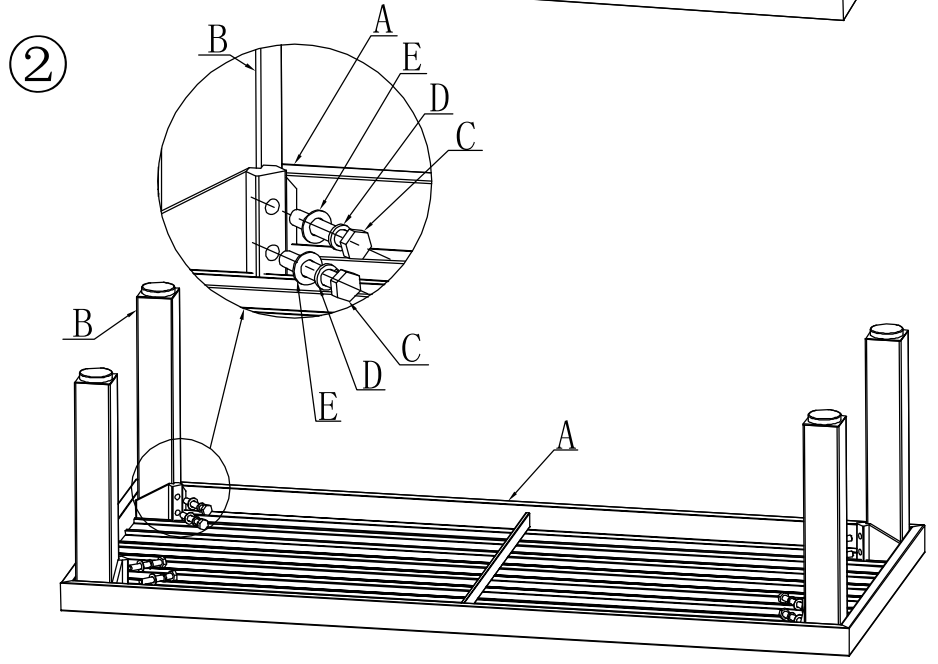

# HANNAH LOUNGESET 3-TLG, AKTION

A		1
B		1
C	 M6*20mm	2
D	 Ø13*Ø6.5*1.0mm	2
E		1

EAN: 4024506629448

EAN: 4024506260986

# HANNAH LOUNGESET 3-TLG, AKTION

A		1
B		1
C	 M6*20mm	2
D	 Ø13*Ø6.5*1.0mm	2
E		1

①

②

EAN: 4024506629448

EAN: 4024506260986

# HANNAH LOUNGESET 3-TLG, AKTION

A		1
B		4
C	 M8*50	8
D	 Φ 13*Φ 8*2.0	8
E	 Φ 16*Φ 8.5*1.0	8
F	 M8	1

EAN: 4024506629448

EAN: 4024506260986