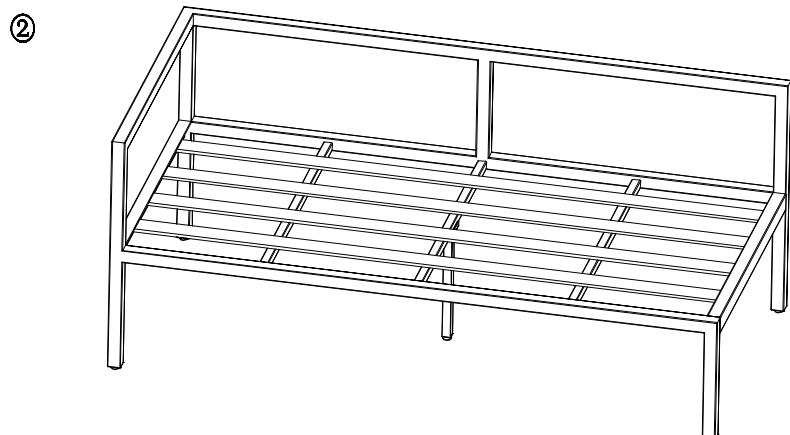

# HANNAH LOUNGESET 3-TLG, AKTION

A		1
B		1
C	 M6*20mm	2
D	 Ø13*Ø6.5*1.0mm	2
E		1

EAN: 4024506629448

EAN: 4024506260986

# HANNAH LOUNGESET 3-TLG, AKTION

A		1
B		1
C	 M6*20mm	2
D	 Ø13*Ø6.5*1.0mm	2
E		1

①

②

EAN: 4024506629448

EAN: 4024506260986

# HANNAH LOUNGESET 3-TLG, AKTION

A		1
B		4
C	 M8*50	8
D	 Φ 13*Φ 8*2.0	8
E	 Φ 16*Φ 8.5*1.0	8
F	 M8	1

EAN: 4024506629448

EAN: 4024506260986