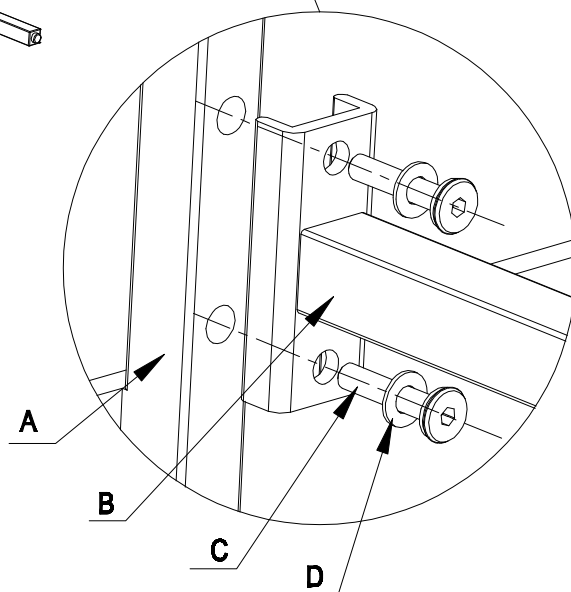

# HANNAH LOUNGESET 3-TLG, AKTION

A		1
B		1
C	 M6*20mm	2
D	 Ø13*Ø6.5*1.0mm	2
E		1

EAN: 4024506629448

EAN: 4024506260986

# HANNAH LOUNGESET 3-TLG, AKTION

A		1
B		1
C	 M6*20mm	2
D	 Ø13*Ø6.5*1.0mm	2
E		1

①

②

EAN: 4024506629448

EAN: 4024506260986

# HANNAH LOUNGESET 3-TLG, AKTION

A		1
B		4
C	 M8*50	8
D	 Φ 13*Φ 8*2.0	8
E	 Φ 16*Φ 8.5*1.0	8
F	 M8	1

EAN: 4024506629448

EAN: 4024506260986