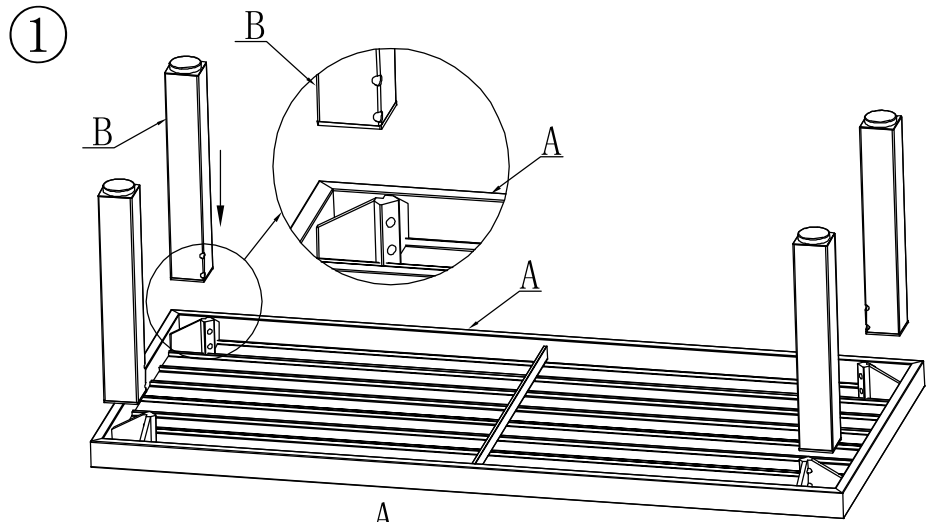

# HANNAH LOUNGESET 3-TLG, AKTION

A		1
B		1
C	 M6*20mm	2
D	 Ø13*Ø6.5*1.0mm	2
E		1

EAN: 4024506629448

EAN: 4024506260986

# HANNAH LOUNGESET 3-TLG, AKTION

A		1
B		1
C	 M6*20mm	2
D	 Ø13*Ø6.5*1.0mm	2
E		1

①

②

EAN: 4024506629448

EAN: 4024506260986

# HANNAH LOUNGESET 3-TLG, AKTION

A		1
B		4
C	 M8*50	8
D	 Φ 13*Φ 8*2.0	8
E	 Φ 16*Φ 8.5*1.0	8
F	 M8	1

EAN: 4024506629448

EAN: 4024506260986