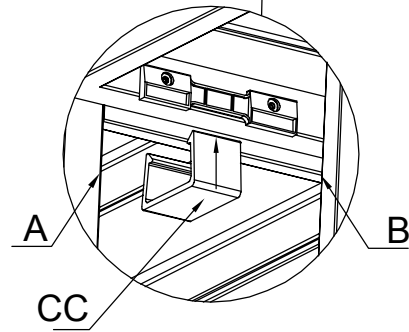

HANNAH LOUNGESET 3-TLG, AKTION

A		1
B		1
CC		2

①