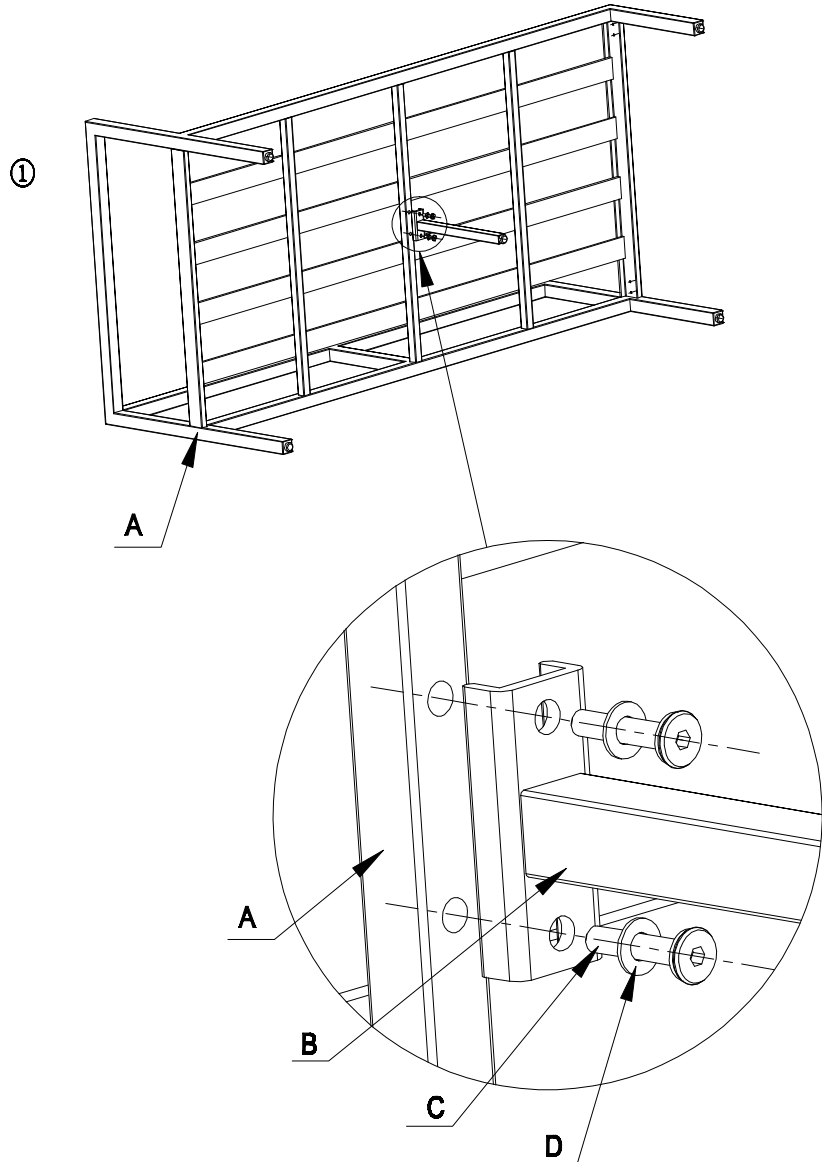

# HANNAH LOUNGESET 3-TLG, AKTION

A		1
B		1
C	 M6*20mm	2
D	 Ø13*Ø6.5*1.0mm	2
E		1

EAN: 4024506629448

EAN: 4024506260986

# HANNAH LOUNGESET 3-TLG, AKTION

A		1
B		1
C	 M6*20mm	2
D	 Ø13*Ø6.5*1.0mm	2
E		1

①

②

EAN: 4024506629448

EAN: 4024506260986

# HANNAH LOUNGESET 3-TLG, AKTION

A		1
B		4
C	 M8*50	8
D	 Φ 13*Φ 8*2.0	8
E	 Φ 16*Φ 8.5*1.0	8
F	 M8	1

EAN: 4024506629448

EAN: 4024506260986