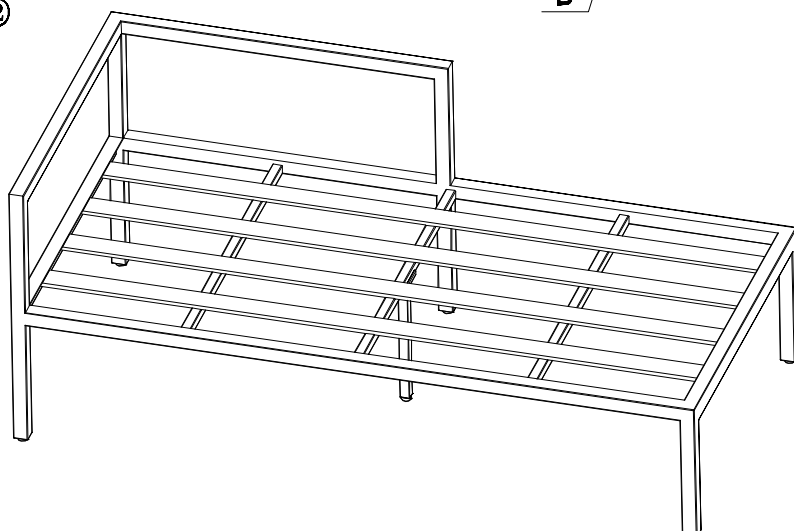

# HANNAH LOUNGESET 3-TLG, AKTION

A		1
B		1
C	 M6*20mm	2
D	 Ø13*Ø6.5*1.0mm	2
E		1

EAN: 4024506629448

EAN: 4024506260986

# HANNAH LOUNGESET 3-TLG, AKTION

A		1
B		1
C	 M6*20mm	2
D	 Ø13*Ø6.5*1.0mm	2
E		1

①

②

EAN: 4024506629448

EAN: 4024506260986

# HANNAH LOUNGESET 3-TLG, AKTION

A		1
B		4
C	 M8*50	8
D	 Φ 13*Φ 8*2.0	8
E	 Φ 16*Φ 8.5*1.0	8
F	 M8	1

EAN: 4024506629448

EAN: 4024506260986