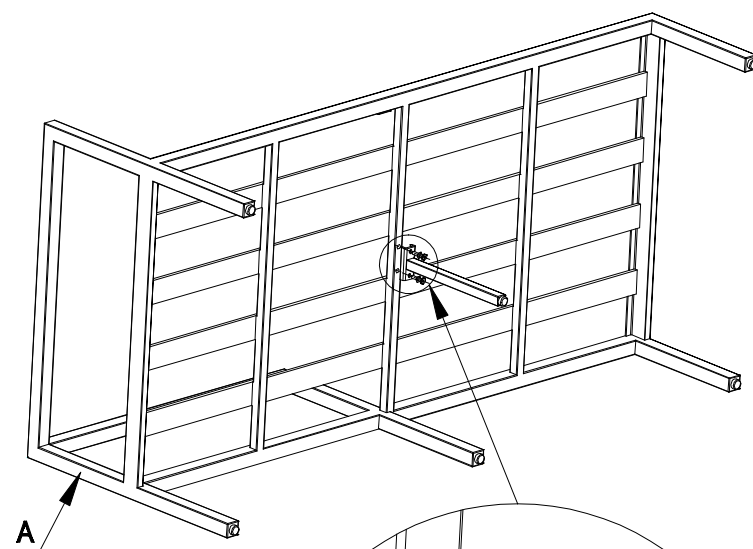

# HANNAH LOUNGESET 3-TLG, AKTION

A		1
B		1
C	 M6*20mm	2
D	 Ø13*Ø6.5*1.0mm	2
E		1

EAN: 4024506629448

EAN: 4024506260986

# HANNAH LOUNGESET 3-TLG, AKTION

A		1
B		1
C	 M6*20mm	2
D	 Ø13*Ø6.5*1.0mm	2
E		1

①

②

EAN: 4024506629448

EAN: 4024506260986

# HANNAH LOUNGESET 3-TLG, AKTION

A		1
B		4
C	 M8*50	8
D	 Φ 13*Φ 8*2.0	8
E	 Φ 16*Φ 8.5*1.0	8
F	 M8	1

EAN: 4024506629448

EAN: 4024506260986