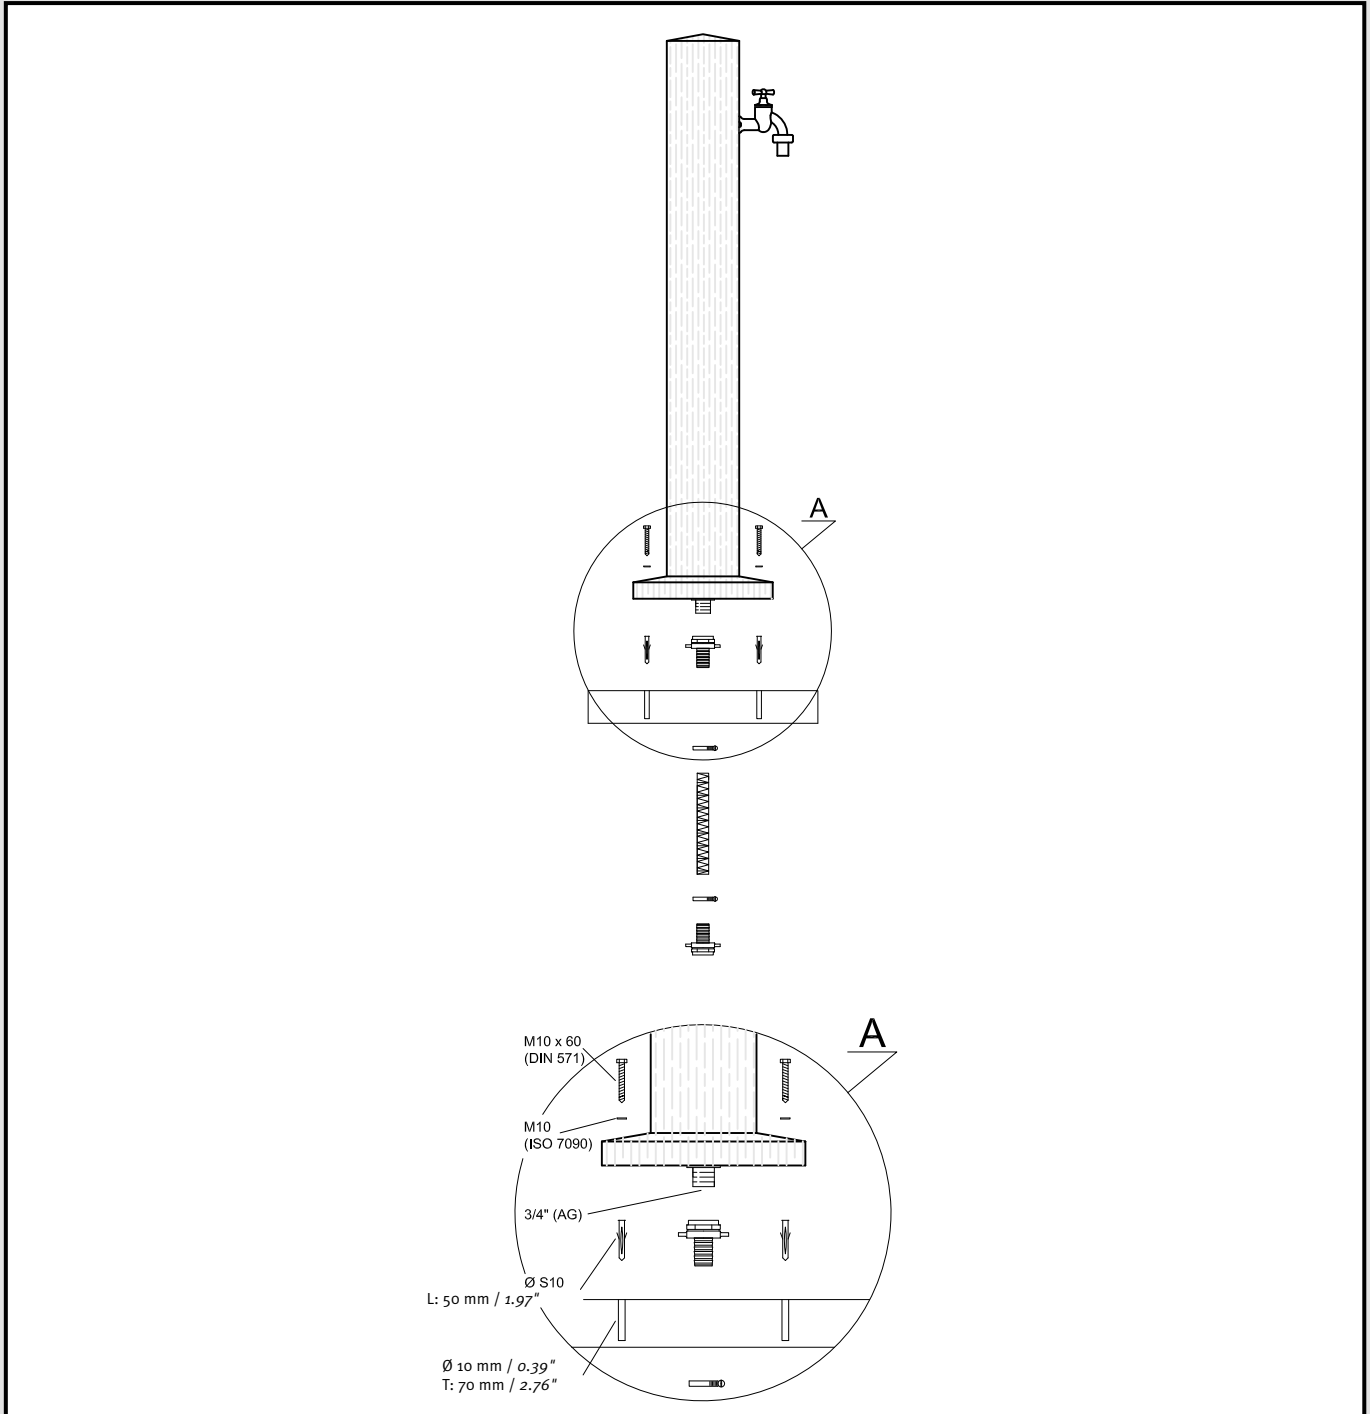

- DE **Wood Wasserzapsäule**
- FR **La Fontaine Wood (en polyéthylène)**
- EN **Wood water spring**
- ES **Fuente Wood**
- IT **Sistema a colonna per il riempimento d'acqua Wood**

- Montageanleitung
- Notice d'installation
- Installation Instruction
- Instrucciones para montaje
- Introduzione d'installazione