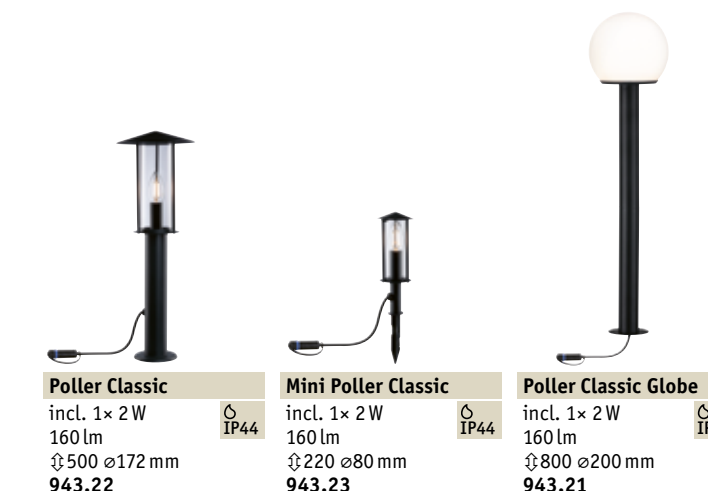

Spot Pike Set
incl. 3x 3,5 W
3x 370 lm, < 45°
incl. ⌀21 VA
IP68
942.84

Floor Set
incl. 3x 3,6 W
3x 350 lm
incl. ⌀21 VA
IP65
942.75

Strip Smooth RGBW+TW
incl. 1x 22 W
2.600 lm
⌀20 ⇔ 10 mm ⇔ 5 m
IP67
945.61

Cube
incl. 1x 2,8 W
180 lm
⌀200 ⇔ 200 ⌀200 mm
IP65
942.68

Globe
incl. 1x 2,8 W
180 lm
⌀200 mm
IP65
942.69

Strip Smooth RGBW+TW
incl. 1x 39 W
5.200 lm
⌀20 ⇔ 10 mm ⇔ 10 m
IP67
945.62

Poller Classic
incl. 1x 2 W
160 lm
⌀500 ⌀172 mm
IP44
943.22

Mini Poller Classic
incl. 1x 2 W
160 lm
⌀220 ⌀80 mm
IP44
943.23

Poller Classic Globe
incl. 1x 2 W
160 lm
⌀800 ⌀200 mm
IP44
943.21

Spot Classic
incl. 1x 5,1 W
370 lm, < 32°
⌀265 ⌀88 mm
IP65
942.85

Spot Classic Set
incl. 3x 5,1 W
3x 370 lm, < 32°
incl. ⌀21 VA
IP65
942.86