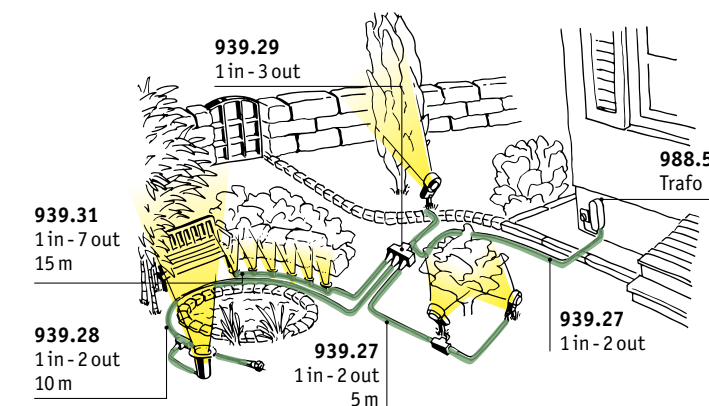

So einfach geht's!

1. Freie Platzierung der Leuchten für die ideale Lichtinszenierung.

2. Kabelsystem zusammenstellen von der Stromquelle bis zur am weitesten entfernten Leuchte (max. 50 m).

Plug & Shine Cable
max. 150 W
24 V

942.73
1 in - 2 out
⇔ 1 m

939.26
1 in - 2 out
⇔ 2 m

942.76
1 in - 1 out
⇔ 5 m

939.27
1 in - 2 out
⇔ 5 m

942.77
1 in - 1 out
⇔ 10 m

939.28
1 in - 2 out
⇔ 10 m

939.94
1 in - 3 out
⇔ 1 m

939.30
1 in - 5 out
⇔ 10 m

939.31
1 in - 7 out
⇔ 15 m

Plug & Shine Connector
max. 150 W
24 V, ⌀75 ⇔ 94 m
IP68

939.29
1 in - 3 out
15 m

939.27
1 in - 2 out
5 m

939.27
1 in - 2 out
10 m

939.27
1 in - 2 out
5 m

939.27
1 in - 2 out
5 m

939.27
1 in - 2 out
5 m

939.27
1 in - 2 out
5 m

939.27
1 in - 2 out
5 m

939.27
1 in - 2 out
5 m

939.27
1 in - 2 out
5 m

939.27
1 in - 2 out
5 m

3. Trafo anhand der Gesamtleistung auswählen

$$1 \times 7,5 W + 3 \times 7,5 W + 2 \times 6 W = 42 W (> 75 W/VA)$$