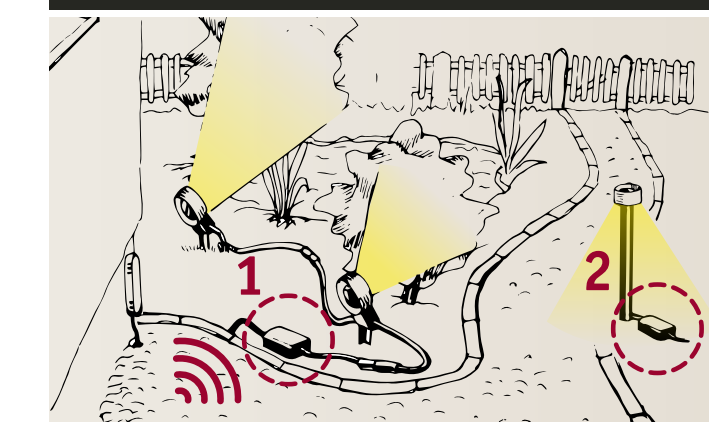

Ready for

- Amazon Echo Smart Speaker mit Zigbee-Schnittstelle
- Philips Hue Bridge 2 (ausgenommen: Hue Entertainment & Apple HomeKit)
- Paulmann Gent Fernbedienung 500.67

Sprach- und Appsteuerung mit Zigbee 3.0 Gateway

Direkte Steuerung