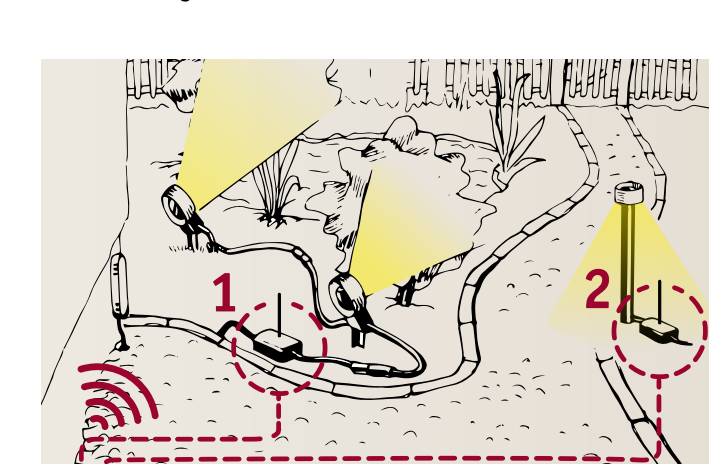

230/24 V, 21 VA
max. 21 W
⌀103 ⇔ 50 ⌀30 mm
IP44
988.48

230/24 V, 75 VA
max. 75 W
⌀36 ⇔ 68 ⌀199 mm
IP44
988.49

230/24 V, 150 VA
max. 150 W
⌀40 ⇔ 70 ⌀191 mm
IP44
988.50

Trafo
⌀45 ⇔ 260 ⌀89 mm
939.04

Einfache Lichtsteuerung per Fernbedienung

Die Controller in den Kabelstrang einbinden und so alle Leuchten dimmen oder schalten, die dahinter angeschlossen sind. Per Fernbedienung können ganze Gruppen oder einzelne Controller angesteuert werden.