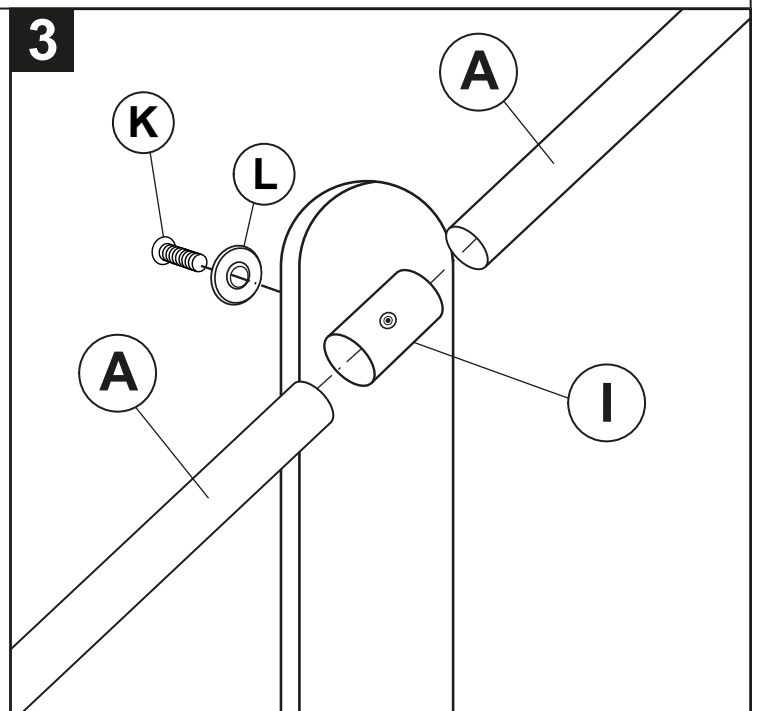

Geländer

Holz-Edelstahl / Holz-Holz-Design

Montageanleitung

Stückliste

A  Edelstahlrohr 2x	B  Edelstahlrohr 2x	C  3x	
D  5x35 6x	E  5x25 6x	F  2x	
G  6x	H  4x	I  1x	
K  M6x40 3x	L  3x		
			

1**2****3**

4

5