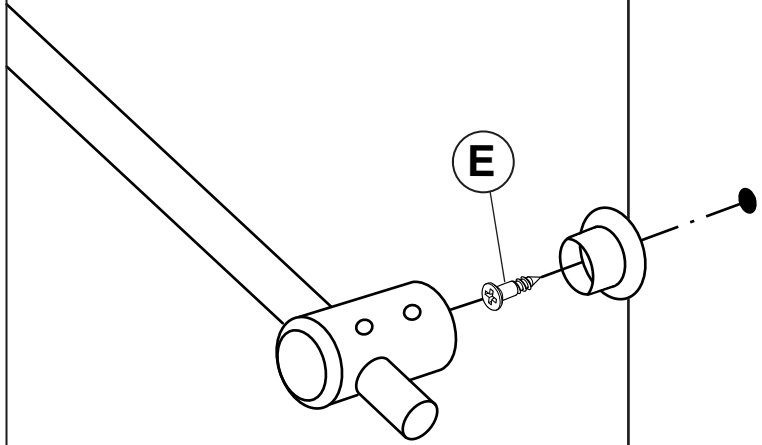

Geländer

Holz-Edelstahl / Holz-Holz-Design

Montageanleitung

Stückliste

A  Edelstahlrohr 2x	B  Edelstahlrohr 2x	C  3x	
D  5x35 6x	E  5x25 6x	F  2x	
G  6x	H  4x	I  1x	
K  M6x40 3x	L  3x		
			

1**2****3**

4

5