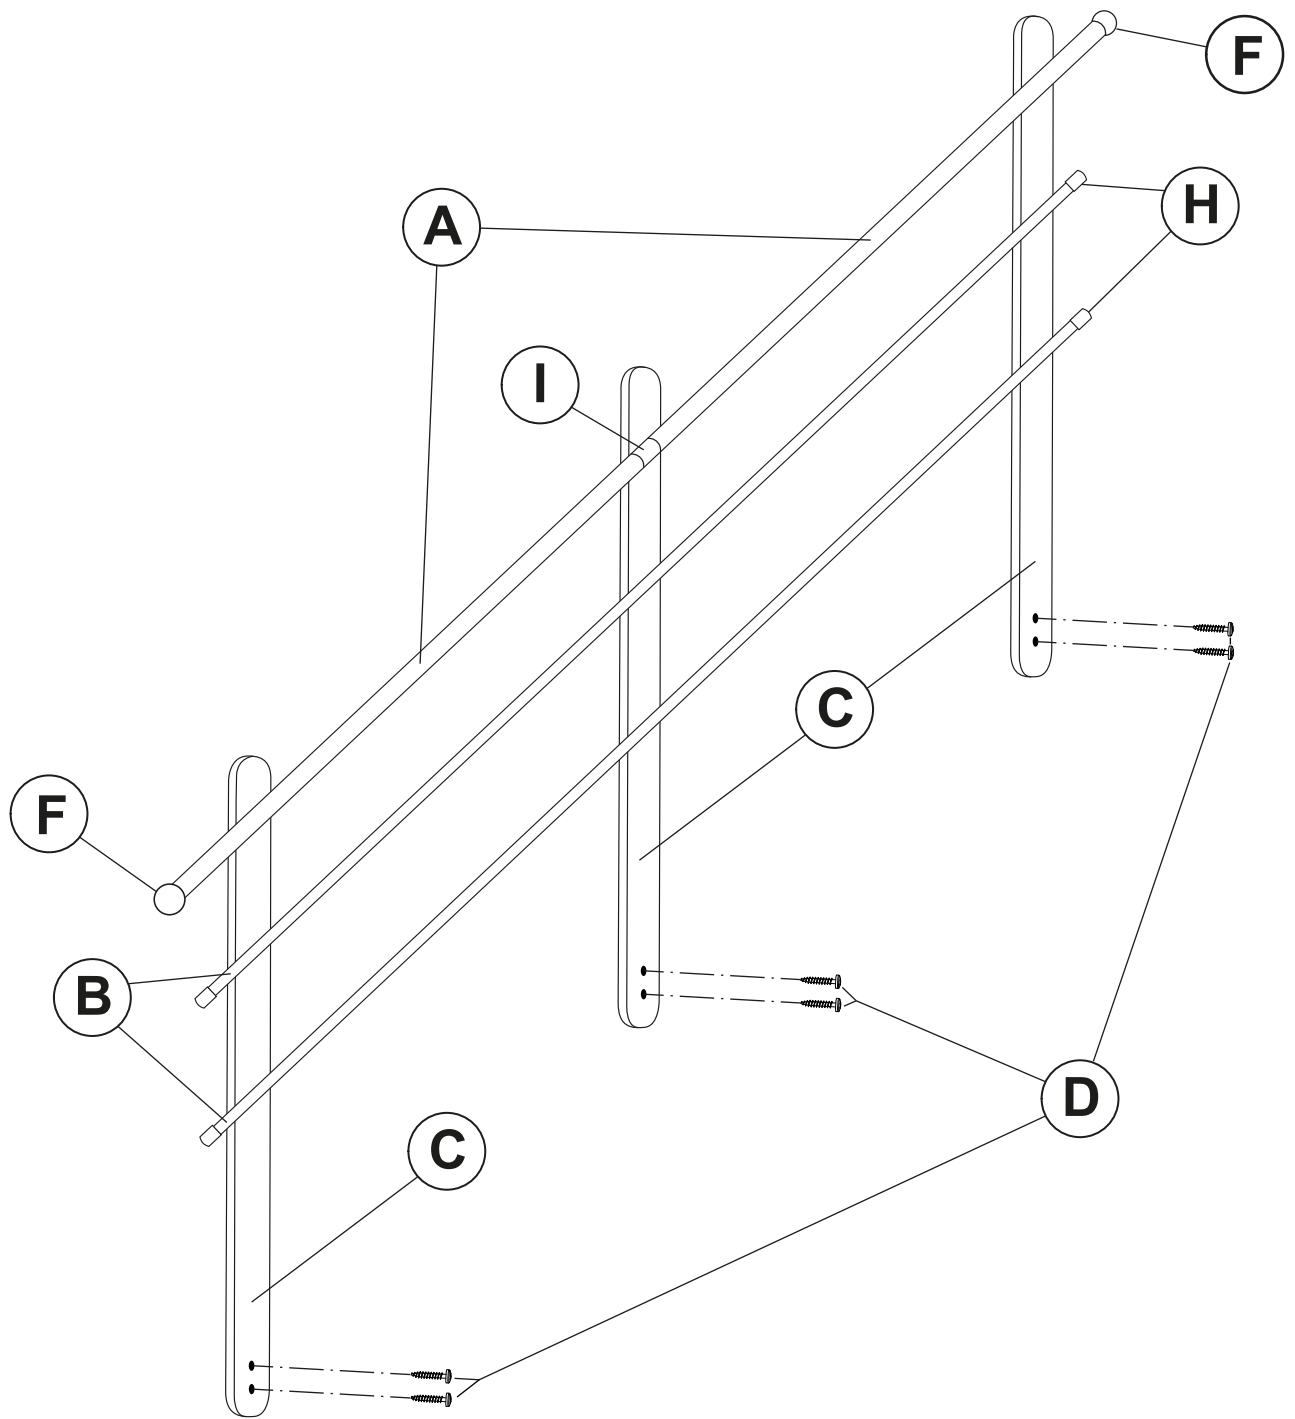

Geländer

Holz-Edelstahl / Holz-Holz-Design

Montageanleitung

Stückliste

A  Edelstahlrohr 2x	B  Edelstahlrohr 2x	C  3x	
D  5x35 6x	E  5x25 6x	F  2x	
G  6x	H  4x	I  1x	
K  M6x40 3x	L  3x		
			

1**2****3**

4

5