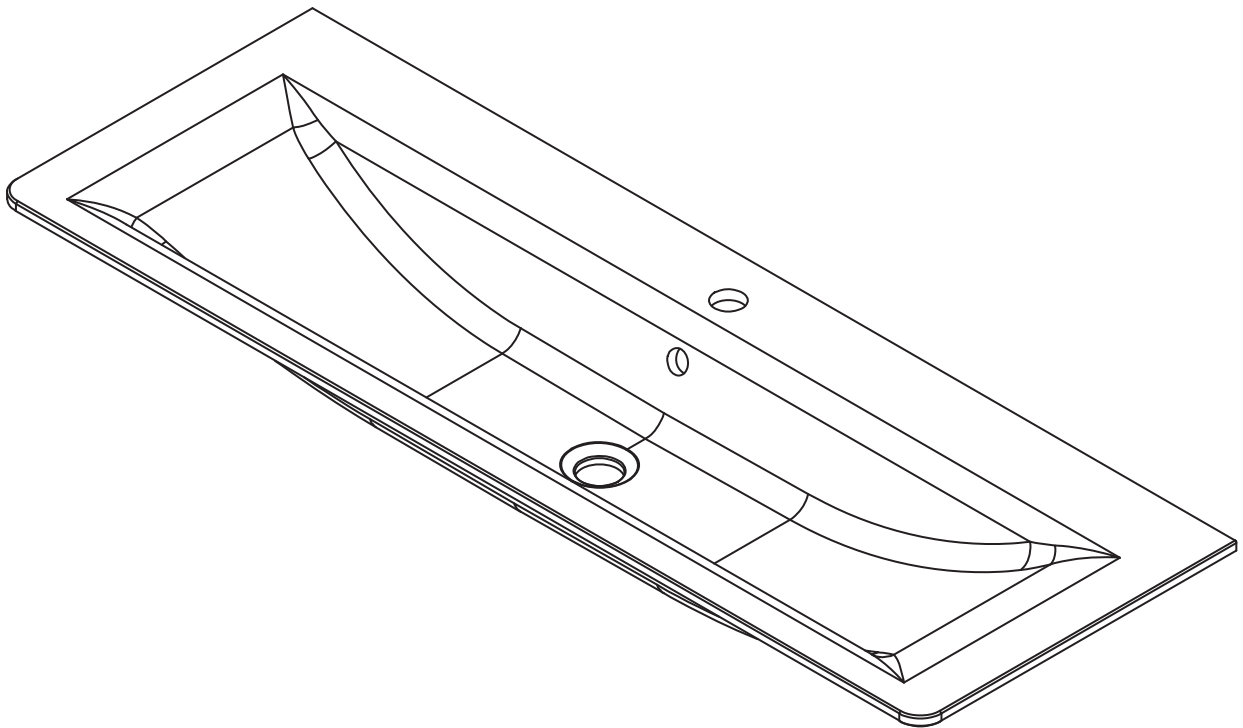

Glasbecken 582x12x406 mm weiß
Glass basin 582x12x406 mm white

Glasbecken 1182x12x406 mm weiß
Glass basin 1182x12x406 mm white