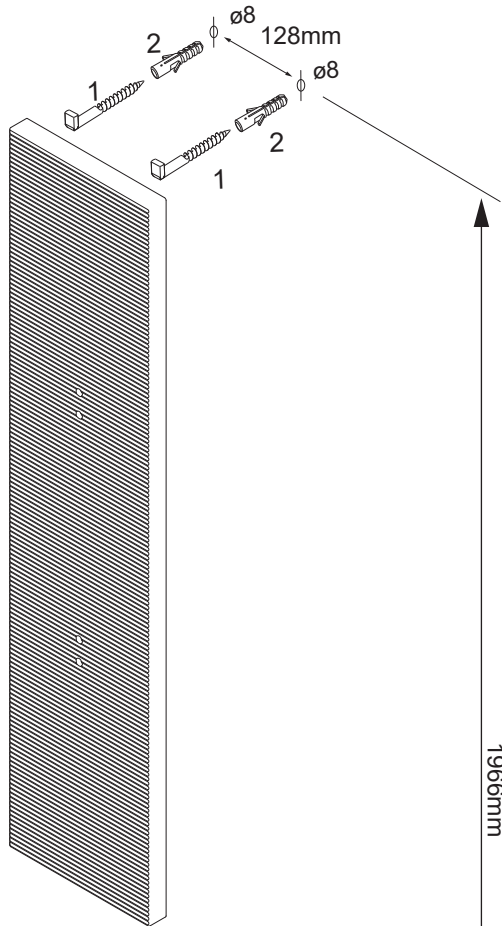

## Marea

1	2	3
4HS5.8X650	4BD8000000	M5x10
2 x	2 x	4x

**Lanzet®** Badmöbel GmbH & Co. KG  
 Ostbahnstraße 118 • D-91217 Hersbruck  
 Tel.: 09151/908499-0  
 info@lanzet.de www.lanzet.de

1

2

3

2,5mm

max.  
1 kg

max.  
1 kg

2x