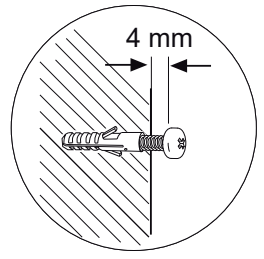

Spiegelelement

Dieses Produkt enthält eine Lichtquellen der Energieeffizienzklasse F.
 This product contains a light source of energy efficiency class F.

230 V ~ 50Hz
 VDE 0100-701
 IEC 60364-7-701

1	2
	
5 x 50 mm	8 x 40 mm
2 x	2 x

N: Nulleiter = blau
 N: Neutral conductor = blue
 L: Phase = braun
 L: Phase = brown
 PE: Erde = gelb-grün
 PE: Earth = yellow-green

1

2

Tippen → on/off
Halten → Licht dimmen

230 V ~ 50Hz
VDE 0100-701
IEC 60364-7-701