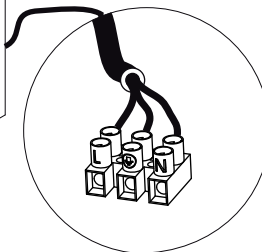

Spiegelelement

Dieses Produkt enthält eine Lichtquellen der Energieeffizienzklasse F.
 This product contains a light source of energy efficiency class F.

230 V ~ 50Hz
 VDE 0100-701
 IEC 60364-7-701

1	2
	
5 x 50 mm	8 x 40 mm
2 x	2 x

N: Nulleiter = blau
 N: Neutral conductor = blue
 L: Phase = braun
 L: Phase = brown
 PE: Erde = gelb-grün
 PE: Earth = yellow-green

1

2

Tippen → on/off
Halten → Licht dimmen

230 V ~ 50Hz
VDE 0100-701
IEC 60364-7-701

! •

N: Nulleiter = blau
N: Neutral conductor = blue
L: Phase = braun
L: Phase = brown
PE: Erde = gelb-grün
PE: Earth = yellow-green