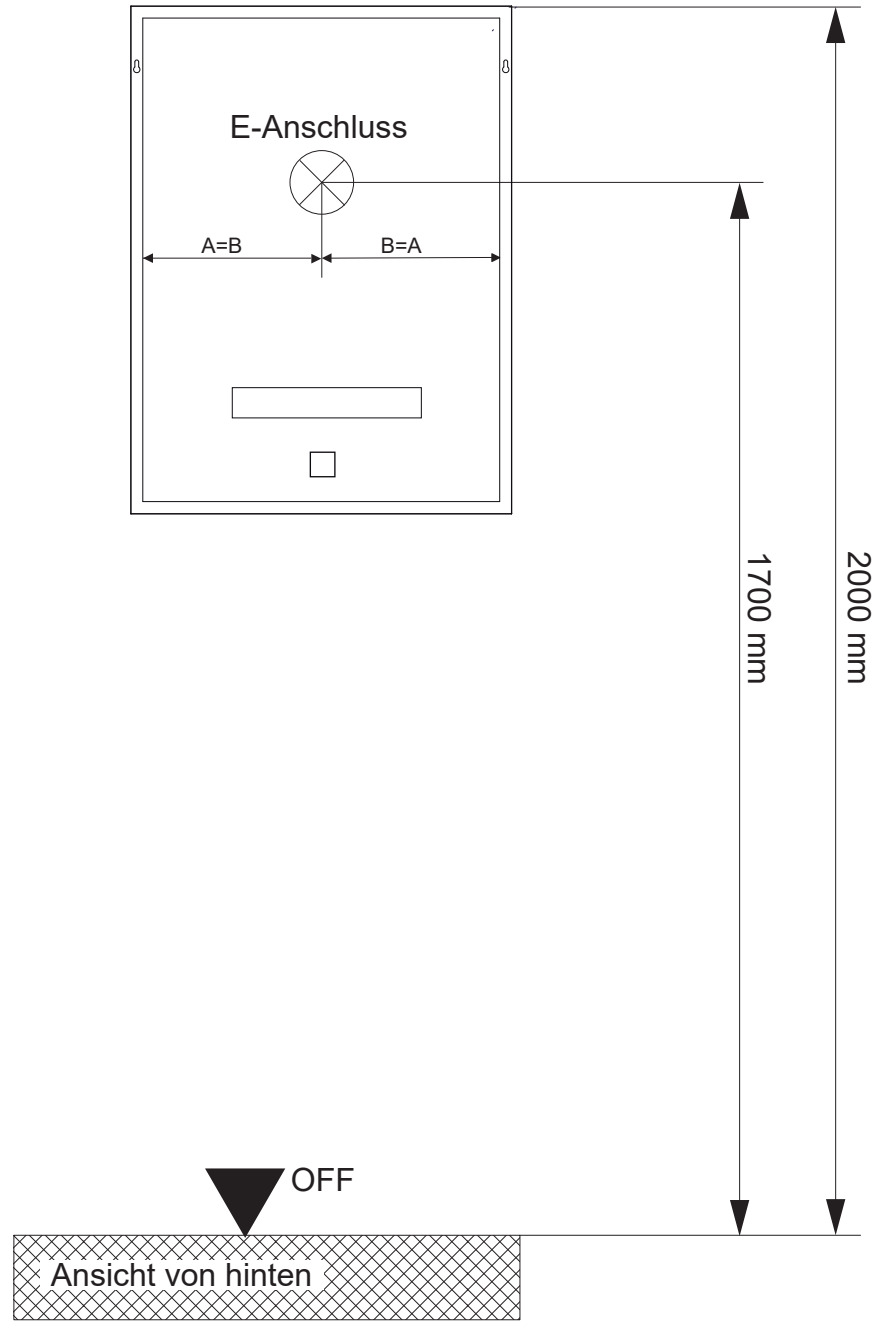

Spiegelelement

Dieses Produkt enthält eine Lichtquellen der Energieeffizienzklasse F.
 This product contains a light source of energy efficiency class F.

230 V ~ 50Hz
 VDE 0100-701
 IEC 60364-7-701

1	2
	
5 x 50 mm	8 x 40 mm
2 x	2 x

N: Nulleiter = blau
 N: Neutral conductor = blue
 L: Phase = braun
 L: Phase = brown
 PE: Erde = gelb-grün
 PE: Earth = yellow-green

1

2

Tippen → on/off
Halten → Licht dimmen

230 V ~ 50Hz
VDE 0100-701
IEC 60364-7-701

! •

N: Nulleiter = blau
N: Neutral conductor = blue
L: Phase = braun
L: Phase = brown
PE: Erde = gelb-grün
PE: Earth = yellow-green