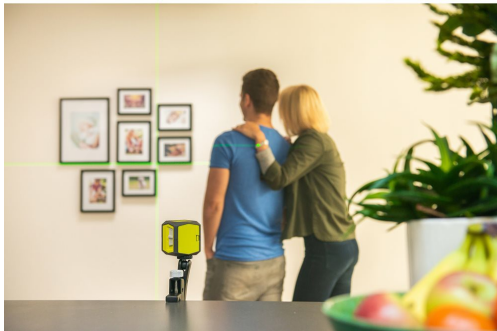

Ryobi Kreuzlinienlaser grün, 15 m RBCLLG1

RYOBI®

- Ryobi Kreuzlinien-Laser, grün, 15 m
- für eine gerade Ausrichtung von Gegenständen wie Bilderrahmen, Tapeten, Fliesen etc.
- Das Gerät projiziert eine horizontale und vertikale Laserlinie bis max. 15 m und lässt sich mittels der Halterung überall an einer Vielzahl von Gegenständen anbringen und flexibel ausrichten.
- Der Kreuzlinienlaser ist selbstnivellierend, die integrierte LED leuchtet, auf die Messung starten kann.
- Die inkludierte Halterung kann auf vielen Oberflächen befestigt und entsprechend ausgerichtet werden.
- Das grüne Laserlicht eignet sich besonders für den Außenbereich.

Abmessungen (mm)	L 69 mm x W 63 mm x H 72 mm
Akku	2 x AA
Anzahl mitgelieferter Akkus	0
Artikelnummer	5133004864
Bereich (m)	15
Geliefert in	im Karton
GTIN	4892210188427
Laser wavelength [nm]	520 ± 10
Laser-Klassifizierung	Klasse 2, < 1 mW
Laserlinienfarbe	Grün
Laserprojektion	Kreuzlinien
Selbstnivellierung (°)	3.0
Self levelling time [s]	2 ~ <5
Spannung	1.5 V
Spannung	1.5 V
Spannung (V)	1.5
Standardausrüstung / Lieferumfang	Klammer und 2x AA Batterien enthalten
Storage Temperature Range [°C]	-20°C ~ 70°C