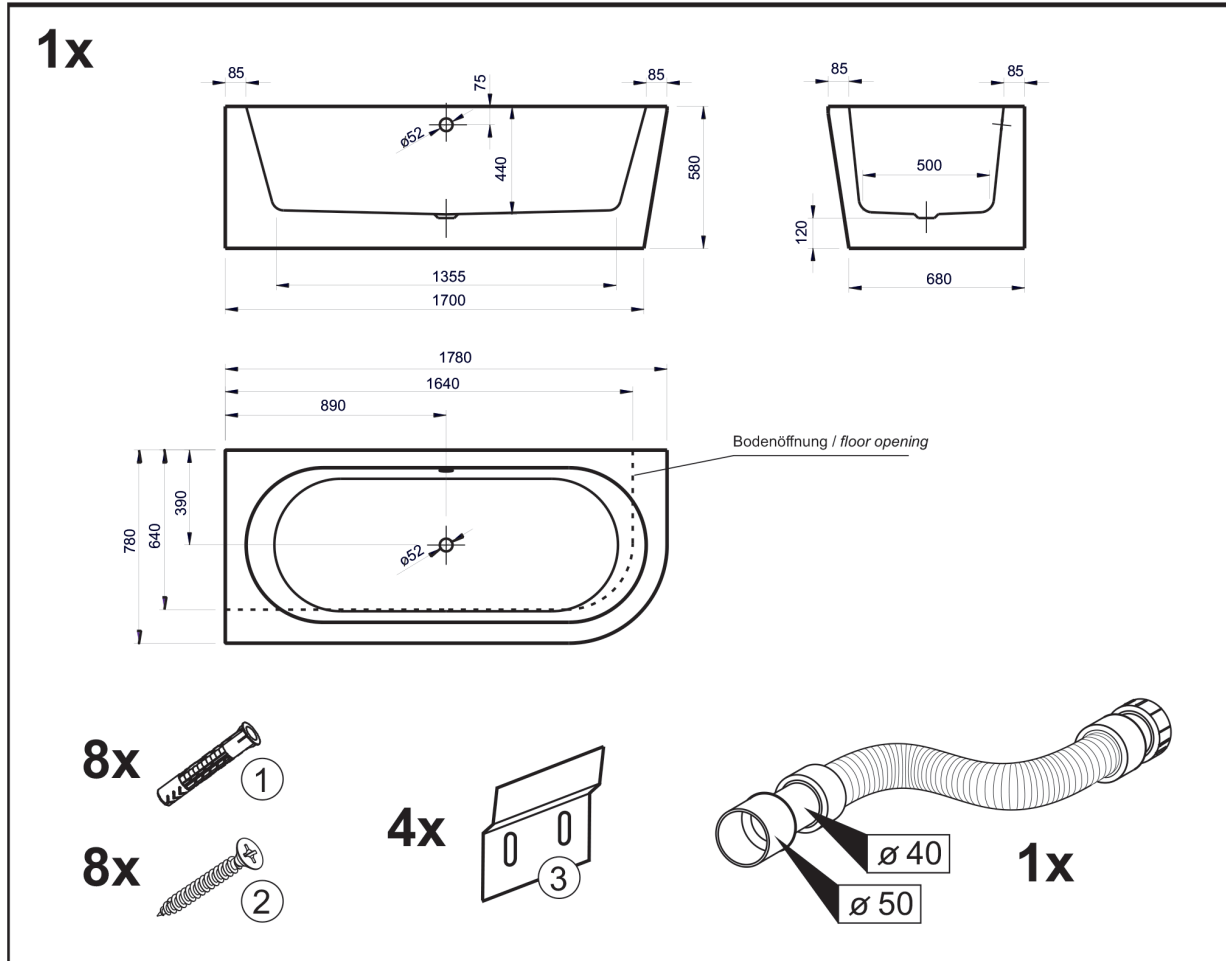

Montageanleitung

Exklusive Badewanne Siesta Corner

Modell A - rechte Hand

Montageanleitung

Exklusive Badewanne Siesta Corner

Modell A - rechte Hand