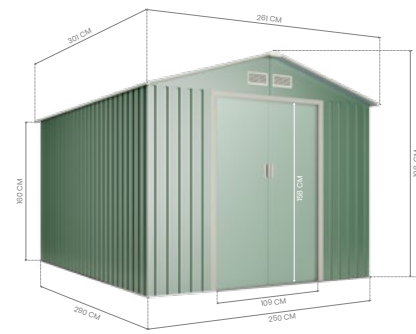

> hoggargarden.com