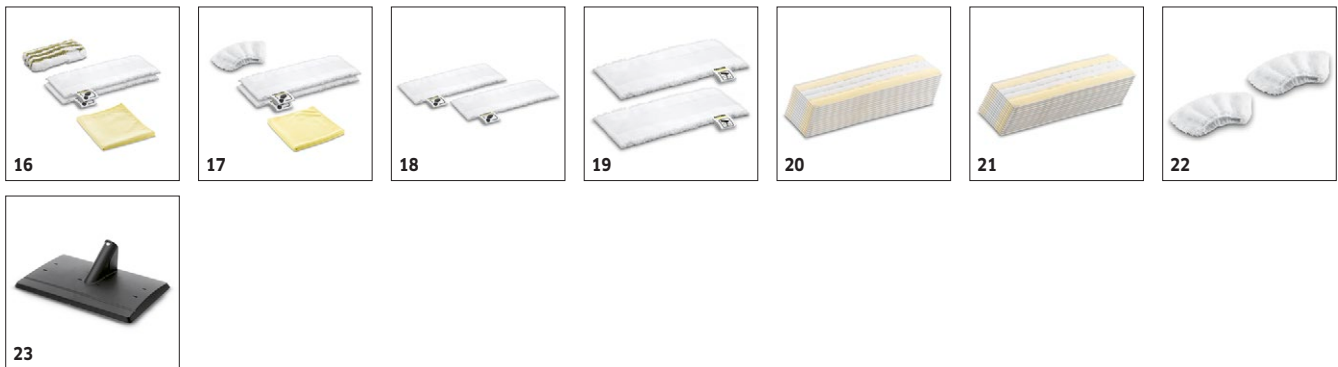

SI 4 EASYFIX IRON 1.512-454.0

KÄRCHER

		Bestell-Nr.	Menge					Preis	Beschreibung	
Tuchsets										
Mikrofaser-Tuchset Bad	16	2.863-266.0	4 Stück						Das hochwertige Mikrofaser-Tuchset für die Dampfreinigung im Bad enthält zwei Mikrofaser-Bodentücher, einen Mikrofaser-Abrasiveüberzug für die Handdüse und ein Mikrofaser-Poliertuch.	☐
Mikrofaser-Tuchset Küche	17	2.863-265.0	4 Stück						Das Mikrofaser-Tuchset für die Dampfreinigung in der Küche enthält zwei hochwertige Mikrofaser-Bodentücher, einen Mikrofaser-Überzug für die Handdüse und ein Mikrofaser-Edelstahl Tuch.	☐
Mikrofaser-Tuchset für die Bodendüse EasyFix	18	2.863-259.0	2 Stück						Tuchwechsel ohne Schmutzkontakt: die hochwertigen Mikrofaser-Bodentücher EasyFix. Dank Klettsystem einfach und schnell an der Dampfreiniger-Bodendüse EasyFix fixierbar und entfernbar.	☐
Mikrofaser-Tuchset für die Bodendüse EasyFix Mini	19	2.863-296.0	2 Stück						Tuchwechsel ohne Schmutzkontakt: die hochwertigen Mikrofaser-Bodentücher EasyFix Mini. Dank Klettsystem einfach und schnell an der Dampfreiniger-Bodendüse EasyFix Mini fixierbar und entfernbar.	☐
Einwegtuchset EasyFix	20	2.863-299.0	15 Stück						15 Einwegtücher für die Bodendüse EasyFix zur schnellen und hygienischen Reinigung von Hartflächen. Die gelben Klettstreifen ermöglichen eine einfache Tuchfixierung.	☐
Einwegtuchset EasyFix Mini	21	2.863-300.0	15 Stück						15 Einwegtücher für die Bodendüse EasyFix Mini zur schnellen und hygienischen Reinigung von Hartflächen. Die gelben Klettstreifen ermöglichen eine einfache Tuchfixierung.	☐
Mikrofaser-Überzugsset für die Handdüse	22	2.863-270.0	2 Stück						Das Set mit 2 Überzügen für die Handdüse. Die Überzüge bestehen aus hochwertiger Mikrofaser - für beste Schmutzlösung und Schmutzaufnahme.	☐
Sonstiges										
Tapetenlöser	23	2.863-062.0	1 Stück						Tapetenlöser zum problemlosen Entfernen von Tapeten und Leimresten mit der kraftvollen Hilfe von Dampf.	☐

■ Im Lieferumfang enthalten. □ Mögliches Zubehör.