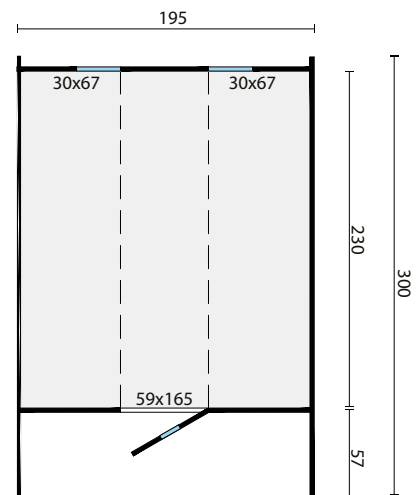

Fassauna

Fichte, 300 x 195 cm

205
195

Alle cm Angaben können leicht varriieren.
Abbildung zeigt Variante mit Elektroofen.

4,5m²

42mm

8,1m³

28/44mm

10,5m²

4mm

960kg

300x120x120cm

HOLZKLUSIV GmbH
Stauweiher 5
51645 Gummersbach

Tel.: 02261 9793065
info@holzklusiv.de
www.holzklusiv.de

HOLZKLUSIV
Wellness für Zuhause