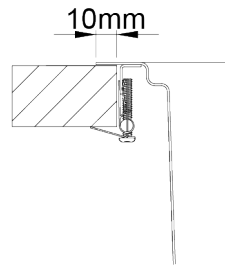

# UNA 57

Cubeta con raio 25mm. Este radio junto com el resalte integrado, hacen de ella, una cubeta más funcional donde diferentes accesorios pueden ser acoplados. La válvula estampada facilita la limpieza y la instalación.

## Detalles técnicos

Lo que precisa de saber

Medida externa	550x505mm
Medida de las cubetas	500x400mm
Profundidad	200mm
Embalaje	Caja Individual
Medida del mueble	600mm

# Plano de corte

Instalacion  
Encastrar a la  
Superficie

Instalacion  
Integrada