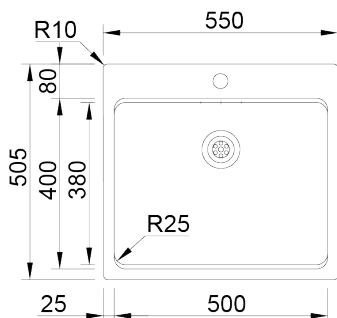

# UNA 57

Cubeta con raio 25mm. Este radio junto com el resalte integrado, hacen de ella, una cubeta más funcional donde diferentes accesorios pueden ser acoplados. La válvula estampada facilita la limpieza y la instalación.

## Detalles técnicos

Lo que precisa de saber

Medida externa	550x505mm
Medida de las cubetas	500x400mm
Profundidad	200mm
Embalaje	Caja Individual
Medida del mueble	600mm

# Plano de corte

Instalacion  
Encastrar a la  
Superficie

Instalacion  
Integrada