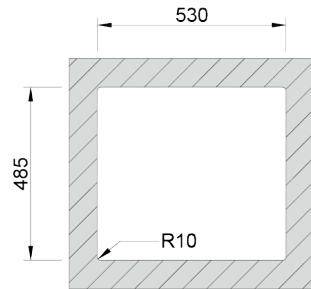

## Detalles técnicos

Lo que precisa de saber

Medida externa	550x505mm
Medida de las cubetas	500x400mm
Profundidad	200mm
Embalaje	Caja Individual
Medida del mueble	600mm

# Plano de corte

Instalacion  
Encastrar a la  
Superficie

Instalacion  
Integrada