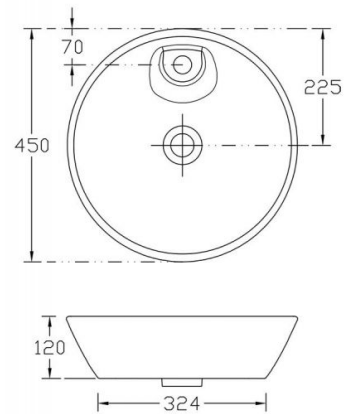

Lieja

Ref. 4109

450x324x120 mm.

Características

Lavabo sobre encimera.
Medidas 450x324x120 mm.
Tiene rebosadero.
Peso neto xx kg, peso con caja xx kg.
Unidades por palet xx uds.