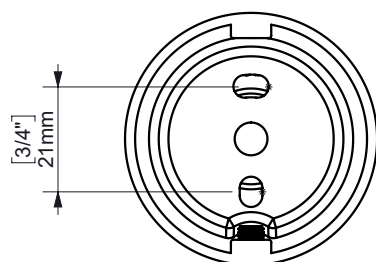

FIJACIÓN PARED
WALL FIXATION

espec_906

Peso / Weight / Poids :

Data / Datos / Donées:

Normas / Regulations / Normes: UNE 67100: UNE-EN-ISO 9227:2012, EN-ISO 10289:2001

Imágenes no a escala / Draw not to scale / Echelle non respectée