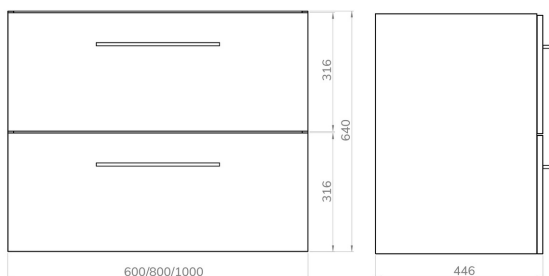

Mueble de baño AROSA

FICHA TÉCNICA DE PRODUCTO

BAUHAUS

DESCRIPCIÓN

- Mueble montado, fácil instalación.
- Mueble suspendido.
- Opcional mueble con patas. Las patas se venden por separado.
- Aspecto industrial y minimalista.
- Distribución del mueble 2 cajones textiles de extracción parcial.
- Apertura cajones mediante tirador en acabado negro mate.
- Mejora la ordenación del baño.
- Ergonomía y confort diseñado para el uso diario.
- Lavabo, grifería, y espejo no incluidos.
- Lavabo recomendado: encimera cerámica centrada.

Fabricado en España, EU

CARACTERÍSTICAS TÉCNICAS

Melamina
16mm

Soft close

Mueble
Montado

ACABADOS DISPONIBLES

Musgo

Antracita

Roble
guadarrama

Blanco Mate

MEDIDAS DISPONIBLES

Medidas expresadas en mm.

COD SAP DESCRIPCIÓN

| | |
|----------|--|
| 29076501 | MUEBLE BAÑO AROSA 60 MUSGO |
| 29076316 | MUEBLE BAÑO AROSA 60 ANTRACITA |
| 29076307 | MUEBLE BAÑO AROSA 60 ROBLE GUADARRAMA |
| 29076291 | MUEBLE BAÑO AROSA 60 BLANCO MATE |
| 28724986 | MUEBLE BAÑO AROSA 80 MUSGO |
| 29076538 | MUEBLE BAÑO AROSA 80 ANTRACITA |
| 29076529 | MUEBLE BAÑO AROSA 80 ROBLE GUADARRAMA |
| 29076510 | MUEBLE BAÑO AROSA 80 BLANCO MATE |
| 29076574 | MUEBLE BAÑO AROSA 100 MUSGO |
| 29076565 | MUEBLE BAÑO AROSA 100 ANTRACITA |
| 29076556 | MUEBLE BAÑO AROSA 100 ROBLE GUADARRAMA |
| 29076547 | MUEBLE BAÑO AROSA 100 BLANCO MATE |