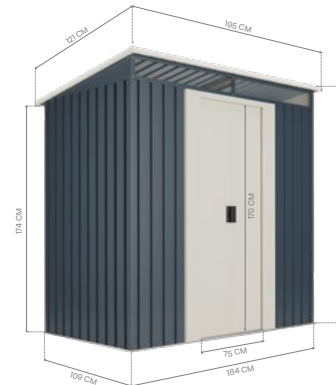

HÖFN

COLECCIÓN
SKY

2,3 m²

ACCESIBILIDAD
2 PUERTAS CORREDERAS
DE ALTURA 170CM CON
RAMPA DE ACCESO

TRAGALUZ
PANEL DE POLICARBONATO
SÓLIDO DE 2MM QUE PERMITE
LA ENTRADA DE LUZ NATURAL

TECHO INCLINADO
PERFECTO PARA FACILITAR
LA CAÍDA DE AGUA Y NIEVE

RESISTENTE
CHAPA GALVANIZADA DE
0,25 MM DE ESPESOR

ANTI CORROSIÓN
15 AÑOS
DE GARANTÍA

SEGURIDAD
POSIBILIDAD DE PONER UN
CANDADO EN LA PUERTA

- > Marco estructura de acero zincado 0,4-0,8mm
- > Fácil montaje y mantenimiento

MEDIDAS (ANCHO X FONDO X ALTO)

COLOR ANTRACITA / BEIGE

RAL 7016

RAL 1013

EXTERIOR 195 x 121 x 196 cm

INTERIOR 184 x 109 x 196 cm

39kg

SUPERFICIE 2,3 m²

EMBALAJE 179 x 55 x 12 cm | 41kg

REF: G01ME0044 | EAN: 8435059787725