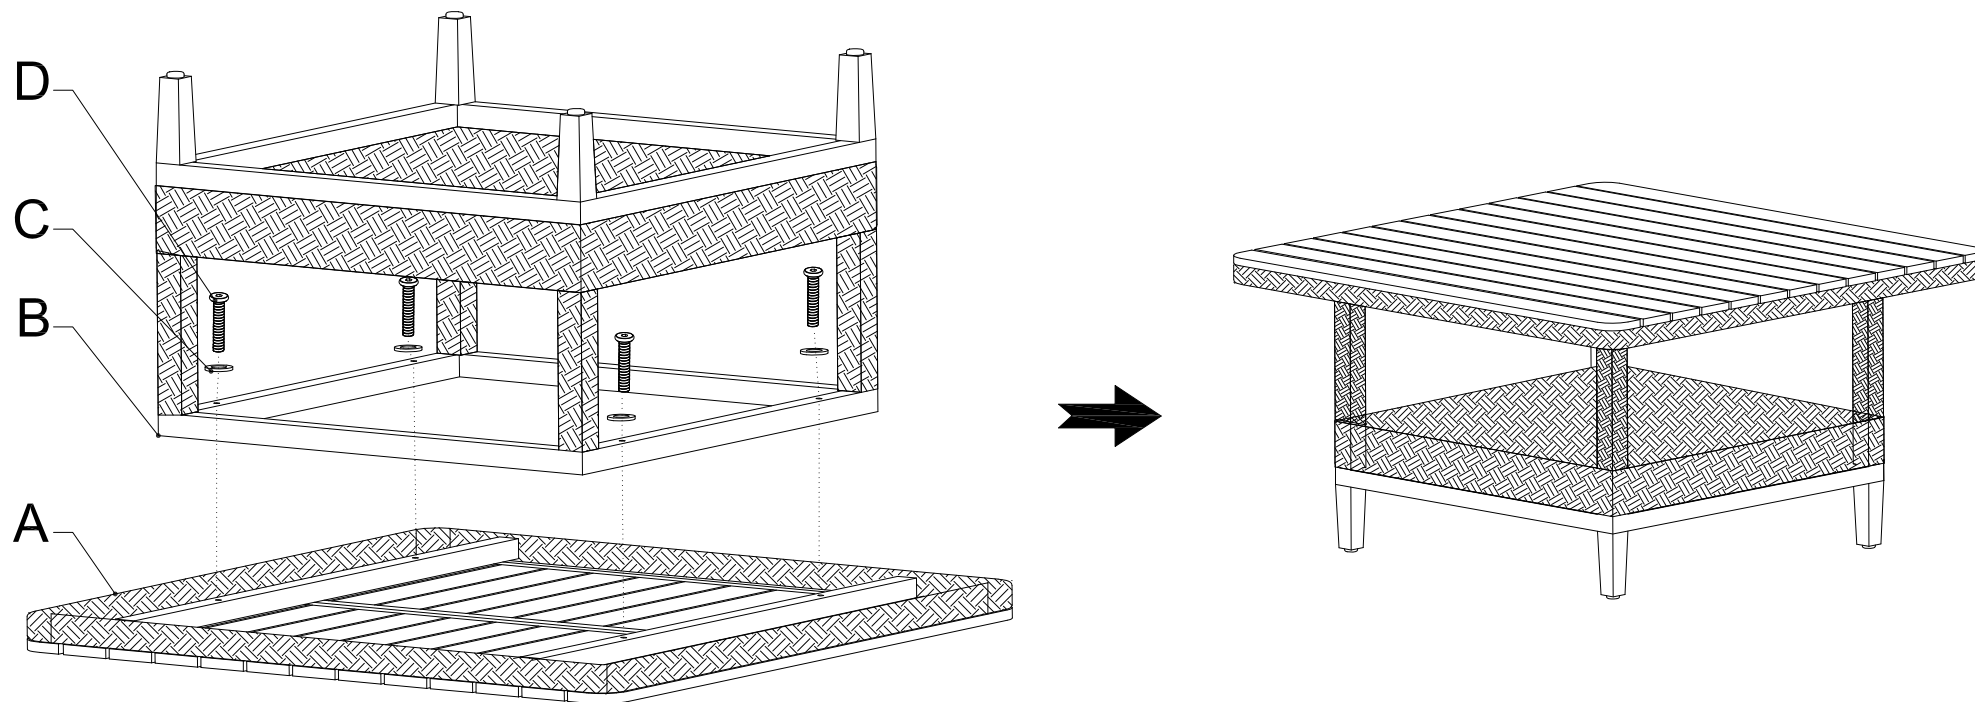

Castello L/D corner set--table L126*W126*H70cm

1	1	4	4	1
				
A	B	C	D	E