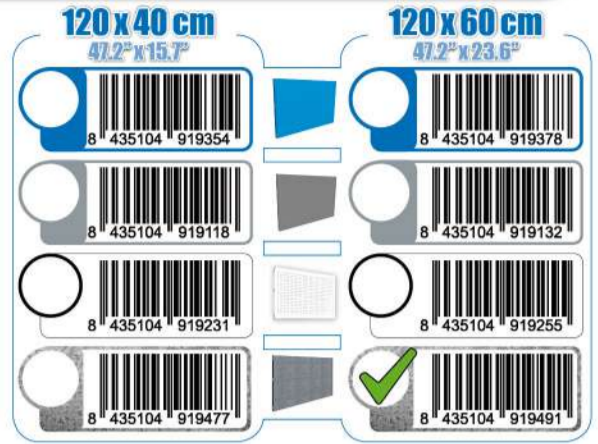

SIMONWORK

PANELCLICK 1200

1 Panel perforado • Perforated shelf • Lochblech • Panneau perforé • Painel perfurado

2 KIT PANELCLICK + 8 HOOKS

3 KIT PANELCLICK + 14 HOOKS + 3 ACCESOR.

4 KIT PANELCLICK + 22 HOOKS + 3 ACCESOR.

5 KIT PANELCLICK + 22 HOOKS + 8 ACCESOR.