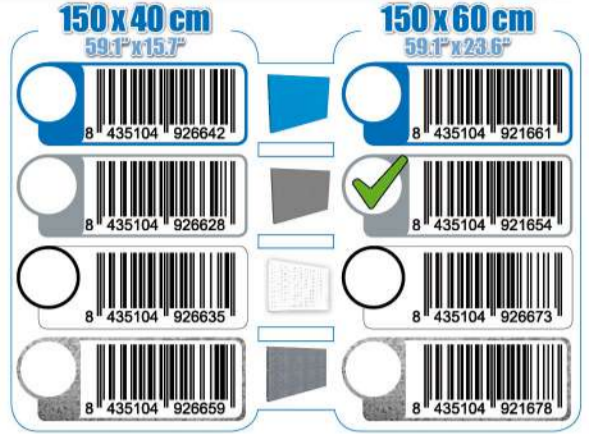

SIMONWORK

PANELCLICK 1500

1 Panel perforado • Perforated shelf • Lochblech • Panneau perforé • Painel perfurado

2 KIT PANELCLICK + 8 HOOKS

3 KIT PANELCLICK + 14 HOOKS + 3 ACCESOR.

4 KIT PANELCLICK + 22 HOOKS + 3 ACCESOR.

5 KIT PANELCLICK + 22 HOOKS + 8 ACCESOR.