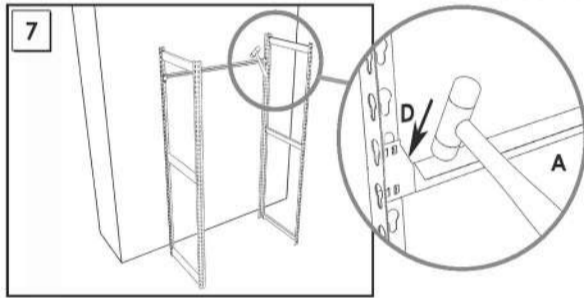

www.simonrack.com • www.simonrack.com • www.simonrack.com • www.simonrack.com

SIMONCLASSIC	SIMONCLICK	SIMONTALLER	SIMONAUTO
SIMONWORK	SIMONLOCKER	SIMONOFFICE	SIMONHOME
SIMONGARDEN	SIMONTITÁN	SIMONINOX	SIMONINDUSTRIAL