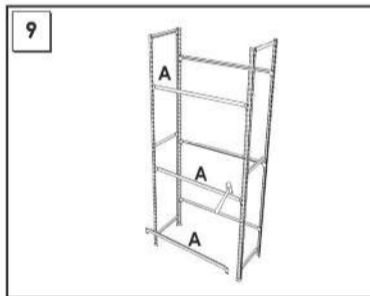

www.simonrack.com • www.simonrack.com • www.simonrack.com • www.simonrack.com

SIMONCLASSIC	SIMONCLICK	SIMONTALLER	SIMONAUTO
SIMONWORK	SIMONLOCKER	SIMONOFFICE	SIMONHOME
SIMONGARDEN	SIMONTITÁN	SIMONINOX	SIMONINDUSTRIAL