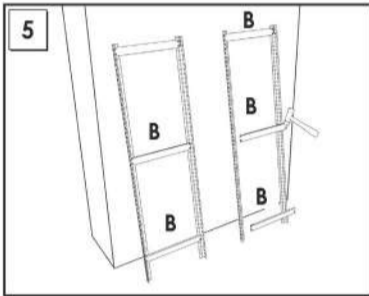

www.simonrack.com • www.simonrack.com • www.simonrack.com • www.simonrack.com

SIMONCLASSIC	SIMONCLICK	SIMONTALLER	SIMONAUTO
SIMONWORK	SIMONLOCKER	SIMONOFFICE	SIMONHOME
SIMONGARDEN	SIMONTITÁN	SIMONINOX	SIMONINDUSTRIAL