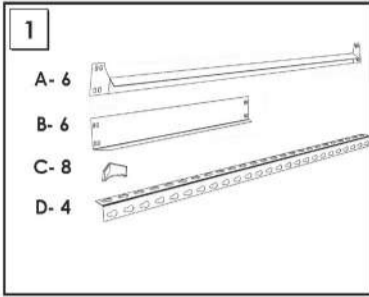

www.simonrack.com • www.simonrack.com • www.simonrack.com • www.simonrack.com

SIMONCLASSIC	SIMONCLICK	SIMONTALLER	SIMONAUTO
SIMONWORK	SIMONLOCKER	SIMONOFFICE	SIMONHOME
SIMONGARDEN	SIMONTITÁN	SIMONINOX	SIMONINDUSTRIAL