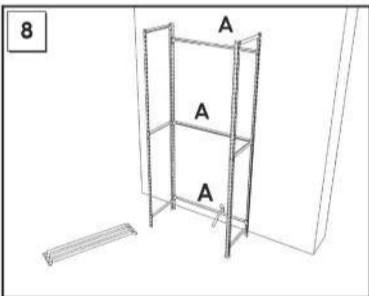

www.simonrack.com • www.simonrack.com • www.simonrack.com • www.simonrack.com

SIMONCLASSIC	SIMONCLICK	SIMONTALLER	SIMONAUTO
SIMONWORK	SIMONLOCKER	SIMONOFFICE	SIMONHOME
SIMONGARDEN	SIMONTITÁN	SIMONINOX	SIMONINDUSTRIAL