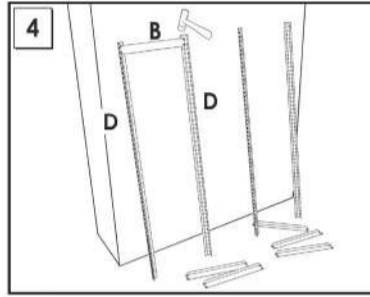

www.simonrack.com • www.simonrack.com • www.simonrack.com • www.simonrack.com

SIMONCLASSIC	SIMONCLICK	SIMONTALLER	SIMONAUTO
SIMONWORK	SIMONLOCKER	SIMONOFFICE	SIMONHOME
SIMONGARDEN	SIMONTITÁN	SIMONINOX	SIMONINDUSTRIAL