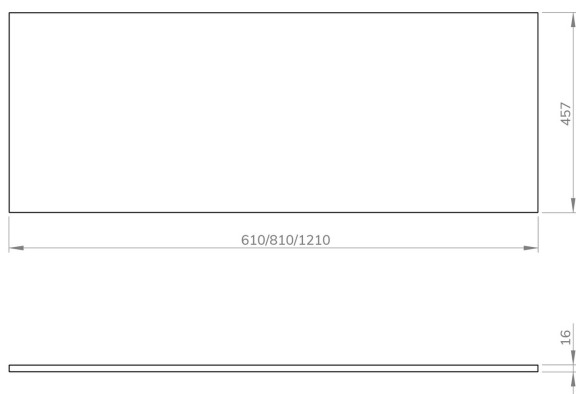

ACABADOS DISPONIBLES

Blanco mate

Antracita

Musgo

Azul

MEDIDAS DISPONIBLES

Medidas expresadas en mm.

COD SAP DESCRIPCIÓN

29077346 ENCIMERA BAÑO TOP TOJA 61 BLANCO MATE
 29076866 ENCIMERA BAÑO TOP TOJA 61 ANTRACITA
 29076893 ENCIMERA BAÑO TOP TOJA 61 MUSGO
 29077382 ENCIMERA BAÑO TOP TOJA 61 AZUL

29077355 ENCIMERA BAÑO TOP TOJA 81 BLANCO MATE
 29076875 ENCIMERA BAÑO TOP TOJA 81 ANTRACITA
 29076893 ENCIMERA BAÑO TOP TOJA 81 MUSGO
 29077391 ENCIMERA BAÑO TOP TOJA 81 AZUL