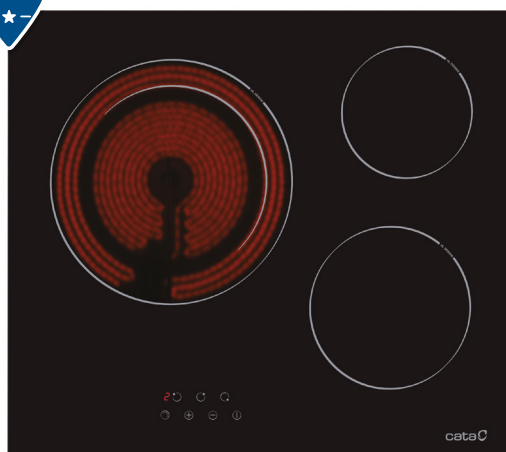

NEW

TD 6003

TD 6003

Cod. **08063403** EAN **8422248094207**

- 3 zonas de cocción High Light:**
 Delantera derecha: 1 zona de $\varnothing 180\text{mm}$ de 1,8kW
 Trasera derecha: 1 zona de $\varnothing 140\text{mm}$ de 1,2kW
 Izquierda: **1 zona gigante doble** de $\varnothing 270/210\text{mm}$ de 2,4/1,5kW
- Control táctil con avisador acústico
- 9 niveles de potencia regulables
- Bloqueo de seguridad
- Indicador de calor residual
- Desconexión automática de seguridad
- Ancho de **59cm**
- Potencia total 5,4kW**