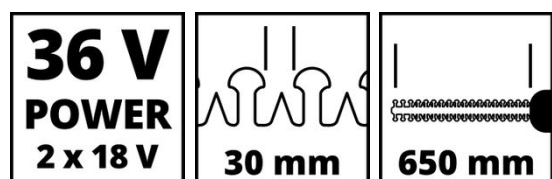

Logistische Daten

- Produktgewicht	4 kg
- Bruttogewicht Einzelverpackung	5.6 kg
- Maße Einzelverpackung	1172 x 230 x 203 mm
- Stück pro Exportkarton	4 STK
- Bruttogewicht Exportkarton	23.14 kg
- Maße Exportkarton	1200 x 485 x 290 mm
- Containermengen (20"/40"/40"HC)	532 | 1176 | 1344