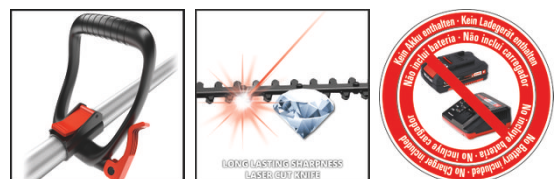

Einhell

EXPERT PLUS

Akku-Teleskop-Heckenschere

GE-HH 18/45 Li T-Solo

Art.-Nr.: 3410866

Ident.-Nr.: 11017

EAN-Code: 4006825630602

Die Akku Hoch-Heckenschere GE-HH 18/45 Li T ist ein sehr leistungsstarkes Gerät, das bei der stromnetzunabhängigen Pflege von Hecken, Sträuchern und Gebüschern auf großen Grundstücken und in Schrebergärten gute Dienste leistet. Dabei sorgt das Metallgetriebe für hohe Langlebigkeit und die Messer aus lasergeschnittenem und diamantgeschliffenem Stahl für saubere Schnittresultate. Durch die vielseitigen Einstellmöglichkeiten, lässt sich diese Strauchschere schnell und einfach auf jede Arbeitssituation anpassen. Batterie und Ladegerät sind nicht im Lieferumfang enthalten.

Ausstattung

- Hauptgriff 4-fach neigbar
- Motorkopf 7-fach neigbar
- Stufenlos arretierbarer Alu-Teleskopstiel
- Verstellbarer Zusatzhandgriff mit Schnellverschluss
- Metallgetriebe für hohe Lebensdauer
- Messer aus lasergeschnittenem und diamantgeschliffenem Stahl
- Stabiler Köcher für Lagerung und Transport
- Tragegurt
- Lieferung ohne Akku und ohne Ladegerät (separat erhältlich)

Technische Daten

- Schwertlänge	450 mm
- Max. Schnittlänge	400 mm
- Zahnabstand	16 mm
- Schnitte pro Minute	1700 min⁻¹

Logistische Daten

- Produktgewicht (kg)	4.28
- Bruttogewicht (kg)	5.44
- Maße Einzelverpackung	205 x 122 x 1215 mm
- Stück pro Exportkarton	3 STK
- Bruttogewicht Exportkarton	17.5 kg
- Maße Exportkarton	1230 x 370 x 245 mm
- Containermenge (20"/40"/40"HC)	750 | 1551 | 1701