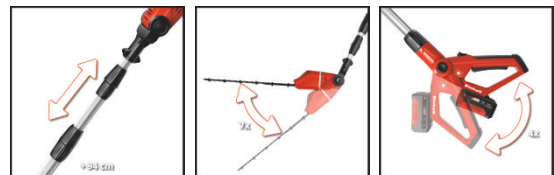

Einhell

EXPERT PLUS

Akku-Teleskop-Heckenschere

GE-HH 18/45 Li T-Solo

Art.-Nr.: 3410866

Ident.-Nr.: 11017

EAN-Code: 4006825630602

Die Akku Hoch-Heckenschere GE-HH 18/45 Li T ist ein sehr leistungsstarkes Gerät, das bei der stromnetzunabhängigen Pflege von Hecken, Sträuchern und Gebüschern auf großen Grundstücken und in Schrebergärten gute Dienste leistet. Dabei sorgt das Metallgetriebe für hohe Langlebigkeit und die Messer aus lasergeschnittenem und diamantgeschliffenem Stahl für saubere Schnittresultate. Durch die vielseitigen Einstellmöglichkeiten, lässt sich diese Strauchschere schnell und einfach auf jede Arbeitssituation anpassen. Batterie und Ladegerät sind nicht im Lieferumfang enthalten.

Ausstattung

- Hauptgriff 4-fach neigbar
- Motorkopf 7-fach neigbar
- Stufenlos arretierbarer Alu-Teleskopstiel
- Verstellbarer Zusatzhandgriff mit Schnellverschluss
- Metallgetriebe für hohe Lebensdauer
- Messer aus lasergeschnittenem und diamantgeschliffenem Stahl
- Stabiler Köcher für Lagerung und Transport
- Tragegurt
- Lieferung ohne Akku und ohne Ladegerät (separat erhältlich)

Technische Daten

- Schwertlänge	450 mm
- Max. Schnittlänge	400 mm
- Zahnabstand	16 mm
- Schnitte pro Minute	1700 min⁻¹

Logistische Daten

- Produktgewicht (kg)	4.28
- Bruttogewicht (kg)	5.44
- Maße Einzelverpackung	205 x 122 x 1215 mm
- Stück pro Exportkarton	3 STK
- Bruttogewicht Exportkarton	17.5 kg
- Maße Exportkarton	1230 x 370 x 245 mm
- Containermenge (20"/40"/40"HC)	750 | 1551 | 1701