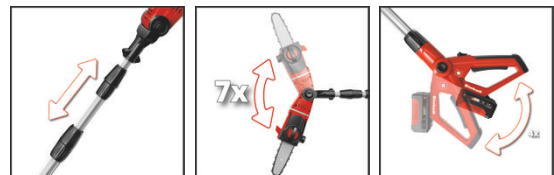

Einhell

EXPERT PLUS

Akku-Hochentaster

GE-LC 18 Li T-Solo

Art.-Nr.: 3410810

Ident.-Nr.: 11014

EAN-Code: 4006825604337

Der Akku-Hochentaster GE-LC 18 Li T ist ein leistungsstarkes Gerät, mit dem sich höher gelegene Äste mühelos und stromnetzunabhängig vom Boden aus beschneiden lassen. Dabei sorgt das Metallgetriebe für hohe Langlebigkeit und das OREGON-Qualitätsschwert und die OREGON-Kette für saubere Schnittresultate. Durch die verschiedenen Einstellmöglichkeiten kann der Hochentaster auf jede Arbeitssituation angepasst werden. Die automatische Kettenschmierung und der werkzeuglose Kettenwechsel ermöglichen eine einfache Handhabung.

Akku und Ladegerät sind im Lieferumfang nicht enthalten.

Ausstattung

- 90° drehbarer Aufsatz für mühelosen Horizontalschnitt
- Motorkopf 7-fach neigbar
- Hauptgriff 4-fach neigbar
- Stufenlos arretierbarer Alu-Teleskopstiel (880 - 1820 mm)
- Verstellbarer Zusatzhandgriff mit Schnellverschluss
- OREGON-Qualitätsschwert und -Kette
- Werkzeuglose Kettenspannung und Kettenwechsel
- Metallgetriebe für hohe Lebensdauer
- Krallenanschlag
- Kettenfangbolzen
- Tragegurt
- Ölbehälter für automatische Kettenschmierung
- Lieferung ohne Akku und ohne Ladegerät (separat erhältlich)

Technische Daten

- | | |
|--------------------------|--------------|
| - Schwertlänge | 200 mm |
| - Schnittlänge | 170 mm |
| - Schnittgeschwindigkeit | 3.76 m/s |
| - Länge Teleskopstange | 183 - 277 cm |