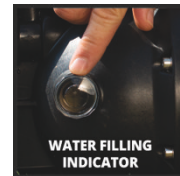

Einhell

CLASSIC

Hauswasserwerk

GC-WW 1045 N

Art.-Nr.: 4173520

Ident.-Nr.: 11018

EAN-Code: 4006825637304

Das Einhell Hauswasserwerk GC-WW 1045 N in Edelstahloptik ist die effiziente Lösung zur Förderung von Klarwasser aus Schächten, Zisternen und Brunnen für Haus und Garten. Das Hauswasserwerk arbeitet mit 1.050 Watt und fördert damit bis zu 4.500 Liter pro Stunde. Ausgerüstet ist es mit einer großen Wassereinfüllöffnung, einer praktischen Wasserfüllanzeige, einem Manometer und einem praktischen Handgriff. Das Hauswasserwerk verfügt über einen 20 l-Tank. Frostschutz gewährt die Wasserablassschraube. Vor Überlastungsschäden schützt der Thermoschutz. Ausgerüstet ist das Hauswasserwerk mit hochwertigen Gleitringdichtungen.

Ausstattung

- Wasserfüllanzeige
- Große Wassereinfüllöffnung
- Frostschutz dank Wasserablassschraube
- Manometer
- 20 l Tank
- Thermoschutz
- Hochwertige Gleitringrichtungen
- Edelstahl Optik
- Ein-/Ausschalter

Technische Daten

- Netzanschluss	220-240 V | 50 Hz
- Leistung	1050 W
- Max. Fördermenge	4500 L/h
- Max. Förderhöhe/ -druck	48 m / 4.8 bar
- Max. Saughöhe	8 m
- Max. Wassertemperatur	35 °C
- Max. Einschaltdruck	1.5 bar
- Max. Abschaltdruck	3 bar
- Sauganschluss	42mm (R11/4 AG)
- Druckanschluss	33,3 mm (R1 IG)
- Behältervolumen	20 L
- Netzleitung	1.5 m | H07RN-F

Logistische Daten

- Produktgewicht	15.1 kg
- Bruttogewicht Einzelverpackung	17.85 kg
- Maße Einzelverpackung	605 x 340 x 620 mm
- Stück pro Exportkarton	1 STK
- Bruttogewicht Exportkarton	17.5 kg
- Maße Exportkarton	600 x 335 x 625 mm
- Containermengen (20"/40"/40"HC)	215 | 440 | 516