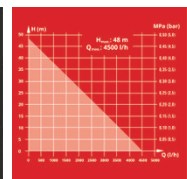

Einhell

CLASSIC

Hauswasserwerk

GC-WW 1045 N

Art.-Nr.: 4173520

Ident.-Nr.: 11018

EAN-Code: 4006825637304

Das Einhell Hauswasserwerk GC-WW 1045 N in Edelstahloptik ist die effiziente Lösung zur Förderung von Klarwasser aus Schächten, Zisternen und Brunnen für Haus und Garten. Das Hauswasserwerk arbeitet mit 1.050 Watt und fördert damit bis zu 4.500 Liter pro Stunde. Ausgerüstet ist es mit einer großen Wassereinfüllöffnung, einer praktischen Wasserfüllanzeige, einem Manometer und einem praktischen Handgriff. Das Hauswasserwerk verfügt über einen 20 l-Tank. Frostschutz gewährt die Wasserablassschraube. Vor Überlastungsschäden schützt der Thermoschutz. Ausgerüstet ist das Hauswasserwerk mit hochwertigen Gleitringdichtungen.

Ausstattung

- Wasserfüllanzeige
- Große Wassereinfüllöffnung
- Frostschutz dank Wasserablassschraube
- Manometer
- 20 l Tank
- Thermoschutz
- Hochwertige Gleitringrichtungen
- Edelstahl Optik
- Ein-/Ausschalter

Technische Daten

- Netzanschluss	220-240 V | 50 Hz
- Leistung	1050 W
- Max. Fördermenge	4500 L/h
- Max. Förderhöhe/ -druck	48 m / 4.8 bar
- Max. Saughöhe	8 m
- Max. Wassertemperatur	35 °C
- Max. Einschaltdruck	1.5 bar
- Max. Abschaltdruck	3 bar
- Sauganschluss	42mm (R11/4 AG)
- Druckanschluss	33,3 mm (R1 IG)
- Behältervolumen	20 L
- Netzleitung	1.5 m | H07RN-F

Logistische Daten

- Produktgewicht	15.1 kg
- Bruttogewicht Einzelverpackung	17.85 kg
- Maße Einzelverpackung	605 x 340 x 620 mm
- Stück pro Exportkarton	1 STK
- Bruttogewicht Exportkarton	17.5 kg
- Maße Exportkarton	600 x 335 x 625 mm
- Containermengen (20"/40"/40"HC)	215 | 440 | 516