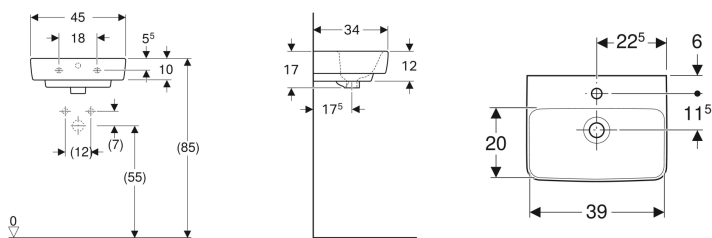

Geberit Renova Plan Handwaschbecken

Beispielbild

Eigenschaften

- Unterbaufähig
- Mit Halbsäule kombinierbar

Technische Daten

Werkstoff

Sanitärkeramik

Art.-Nr.	Farbe / Oberfläche	Hahnloch	Überlauf	B	Breite Unterschrank	H	T	VE1
501.624.00.1	weiß	mittig	sichtbar	45 cm	38.4 cm	17 cm	34 cm	1 St.
501.624.00.8	weiß / KeraTect	mittig	sichtbar	45 cm	38.4 cm	17 cm	34 cm	1 St.
501.625.00.1	weiß	mittig	ohne	45 cm	38.4 cm	17 cm	34 cm	1 St.
501.625.00.8	weiß / KeraTect	mittig	ohne	45 cm	38.4 cm	17 cm	34 cm	1 St.
501.626.00.1	weiß	ohne	sichtbar	45 cm	38.4 cm	17 cm	34 cm	1 St.
501.626.00.8	weiß / KeraTect	ohne	sichtbar	45 cm	38.4 cm	17 cm	34 cm	1 St.
501.627.00.1	weiß	ohne	ohne	45 cm	38.4 cm	17 cm	34 cm	1 St.
501.627.00.8	weiß / KeraTect	ohne	ohne	45 cm	38.4 cm	17 cm	34 cm	1 St.