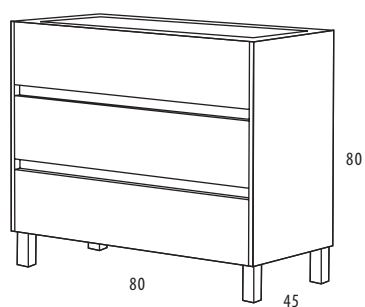

FICHA TÉCNICA

CONJUNTO SENA 80

■ CARACTERÍSTICAS MUEBLE

Material Casco:	Melamina 16 mm
Material Frente:	Melamina 16 mm
Medidas (Fnd x An x H):	45 x 80 x 80 cm
Acabado:	Blanco
Cajones:	3 cajones cierre amortiguado

BLANCO

■ MEDIDAS

* Medidas en cm