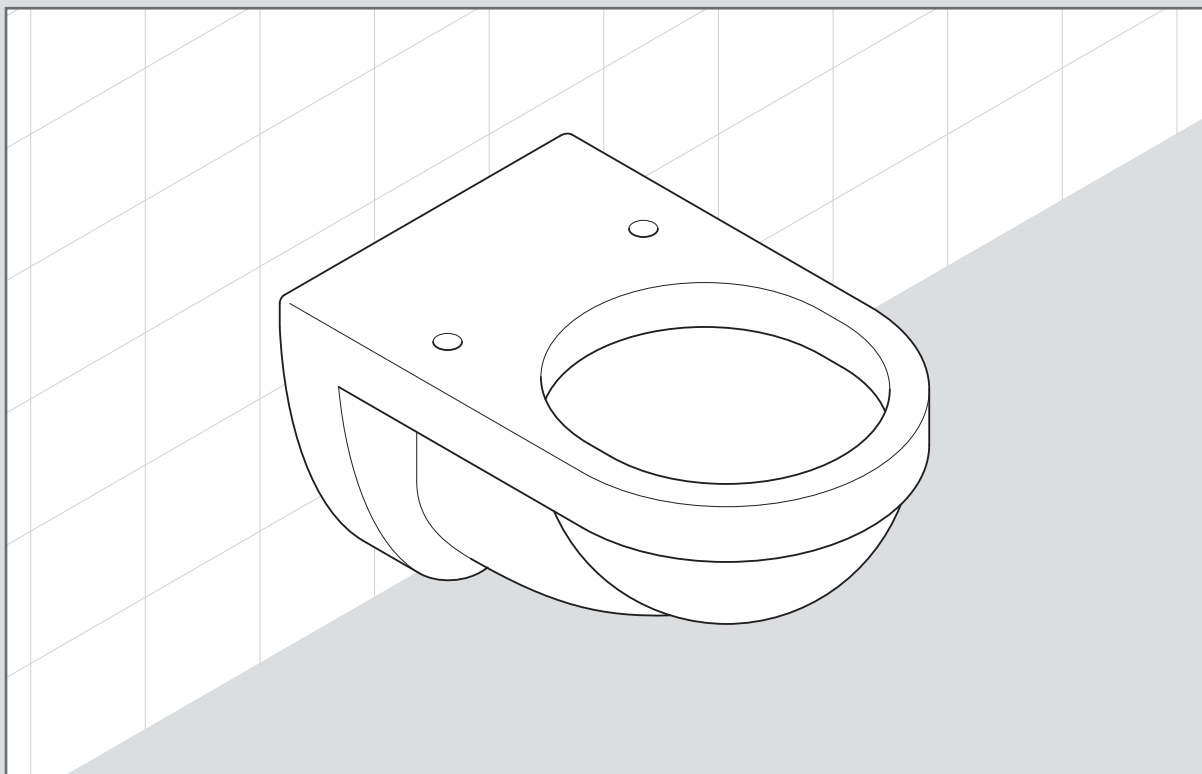

# General Instruction

General  
Instruction  
Villeroy & Boch

**DE** Montageanleitung  
WC, Standardbefestigung

**EN** Installation Instructions  
WC, standard fixation

**FR** Instructions de montage  
WC, fixation standard

**IT** Istruzioni di montaggio  
WC, fissaggio standard

**ES** Instrucciones de montaje  
Inodoro, fijación estándar

**NL** Montage-instructie  
WC, standaard bevestiging

**ZH** 装配说明  
马桶，标准安装

**RU** Инструкция по монтажу  
Унитаз, стандартное крепление