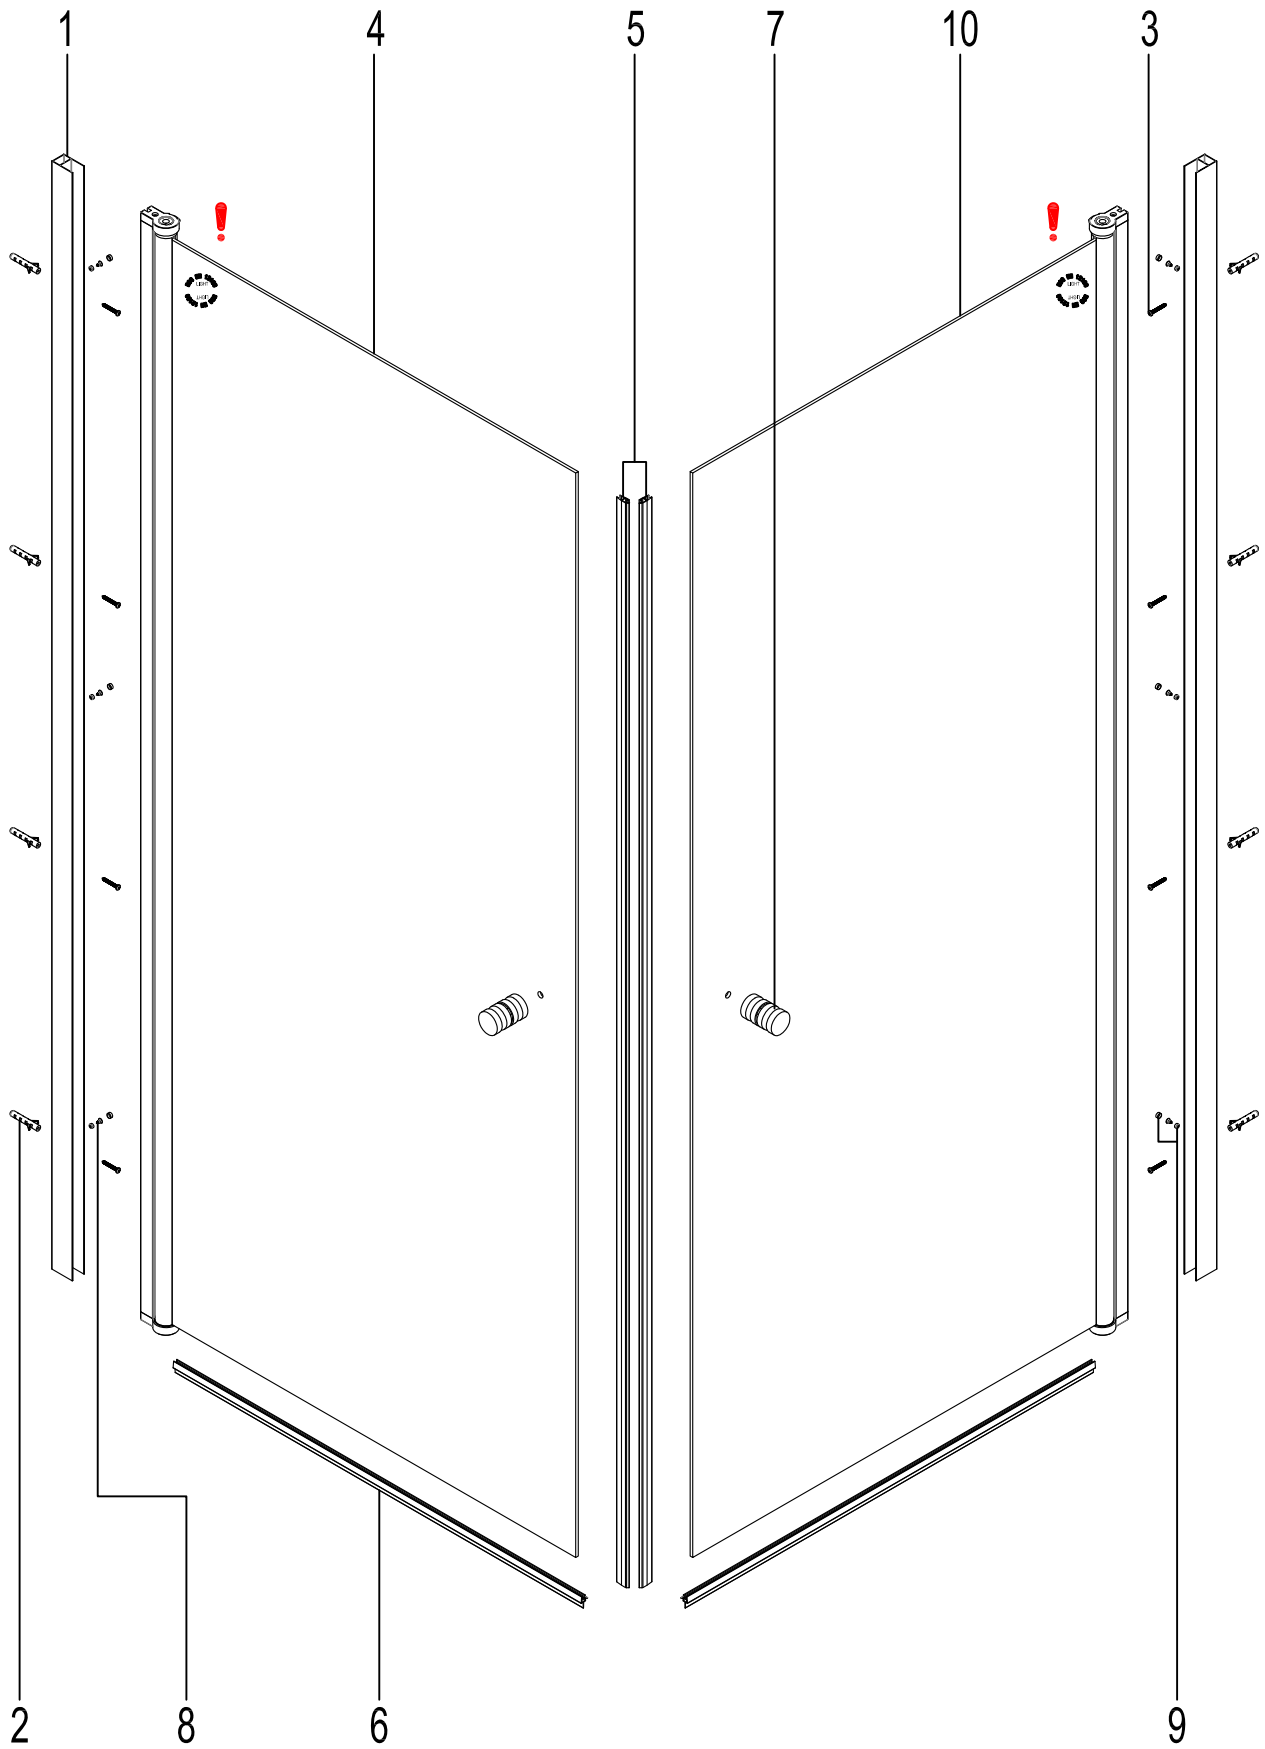

CORNICHE®

LIGHT

6960-90 26472331 900x900

6960-80 26473158 800x800

Achtung!
Gläser niemals ungeschützt auf den Boden stellen.

Hergestellt für:
BAHAG AG
Gutenbergstrasse 21
68167 Mannheim

1

2 Jahre
Garantie

2 Years
Warranty

2 ans de
garantie

Verschleißteile ausgenommen
except wear parts
effiler pièce d'usure

Ø6mm

Ø3mm

- 1 X2
- 2 X8
- 3 ST3.9X35 X8

7

X2