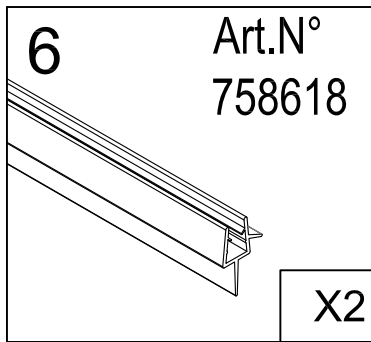

2 Years
Warranty

2 ans de
garantie

Verschleißteile ausgenommen
except wear parts
effiler pièce d'usure

Ø6mm

Ø3mm

- 1 X2
- 2 X8
- 3 ST3.9X35 X8

7

X2