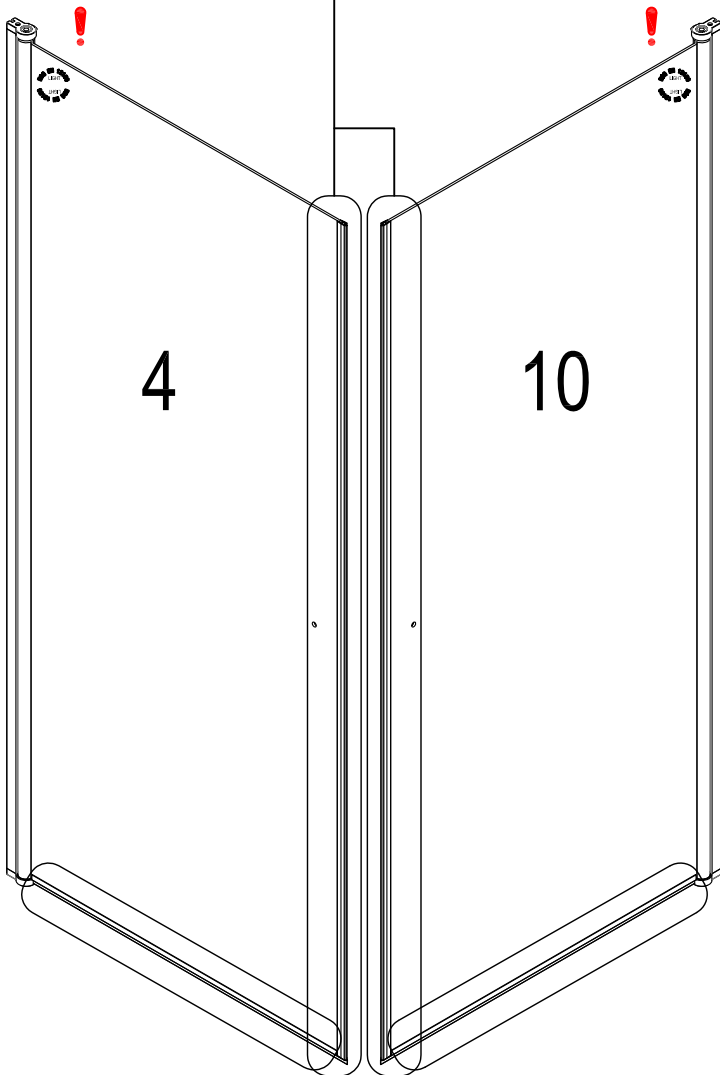

2 Years
Warranty

2 ans de
garantie

Verschleißteile ausgenommen
except wear parts
effiler pièce d'usure

Ø6mm

Ø3mm

- 1 X2
- 2 X8
- 3 ST3.9X35 X8

7

X2