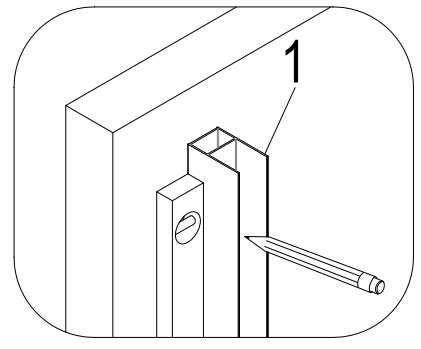

2 Years
Warranty

2 ans de
garantie

Verschleißteile ausgenommen
except wear parts
effiler pièce d'usure

Ø6mm

Ø3mm

- 1 X2
- 2 X8
- 3 ST3.9X35 X8

7

X2