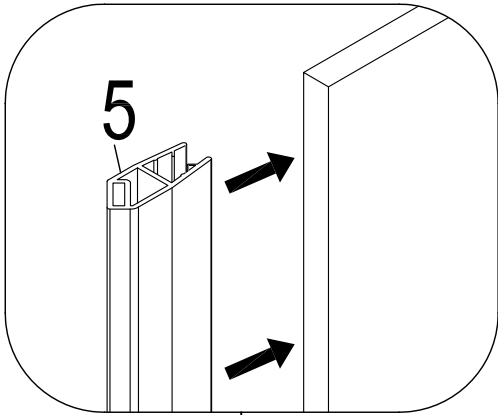

2 Years
Warranty

2 ans de
garantie

Verschleißteile ausgenommen
except wear parts
effiler pièce d'usure

Ø6mm

Ø3mm

- 1 X2
- 2 X8
- 3 ST3.9X35 X8

7

X2