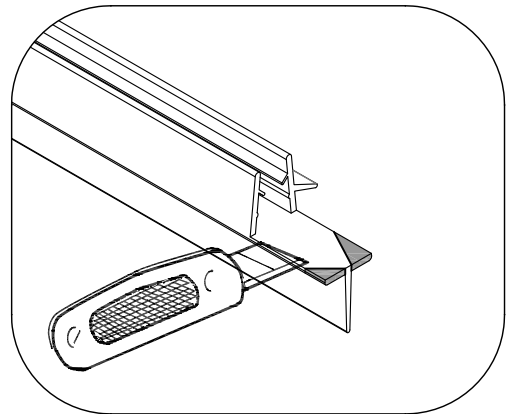

2 Years
Warranty

2 ans de
garantie

Verschleißteile ausgenommen
except wear parts
effiler pièce d'usure

Ø6mm

Ø3mm

- 1 X2
- 2 X8
- 3 ST3.9X35 X8

7

X2