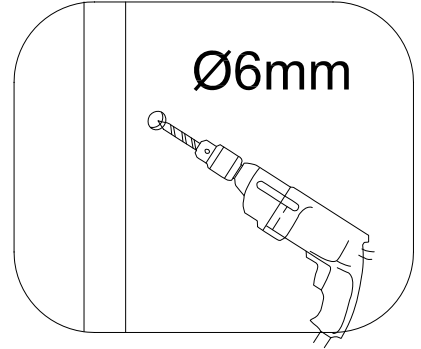

CORNICHE®

LIGHT

6960-90 26472331 900x900

6960-80 26473158 800x800

Achtung!
Gläser niemals ungeschützt auf den Boden stellen.

Hergestellt für:
BAHAG AG
Gutenbergstrasse 21
68167 Mannheim

1

2 Jahre
Garantie

2 Years
Warranty

2 ans de
garantie

Verschleißteile ausgenommen
except wear parts
effiler pièce d'usure

Ø6mm

Ø3mm

- 1 X2
- 2 X8
- 3 ST3.9X35 X8

7

X2