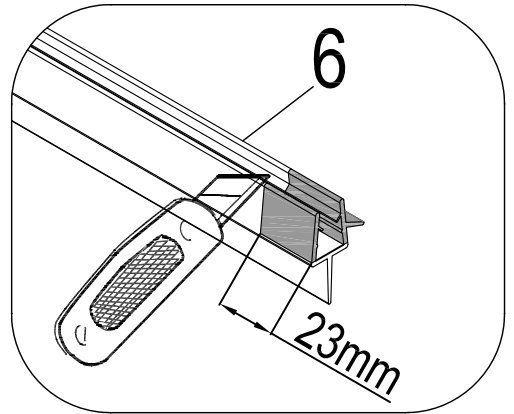

2 Years
Warranty

2 ans de
garantie

Verschleißteile ausgenommen
except wear parts
effiler pièce d'usure

Ø6mm

Ø3mm

- 1 X2
- 2 X8
- 3 ST3.9X35 X8

7

X2