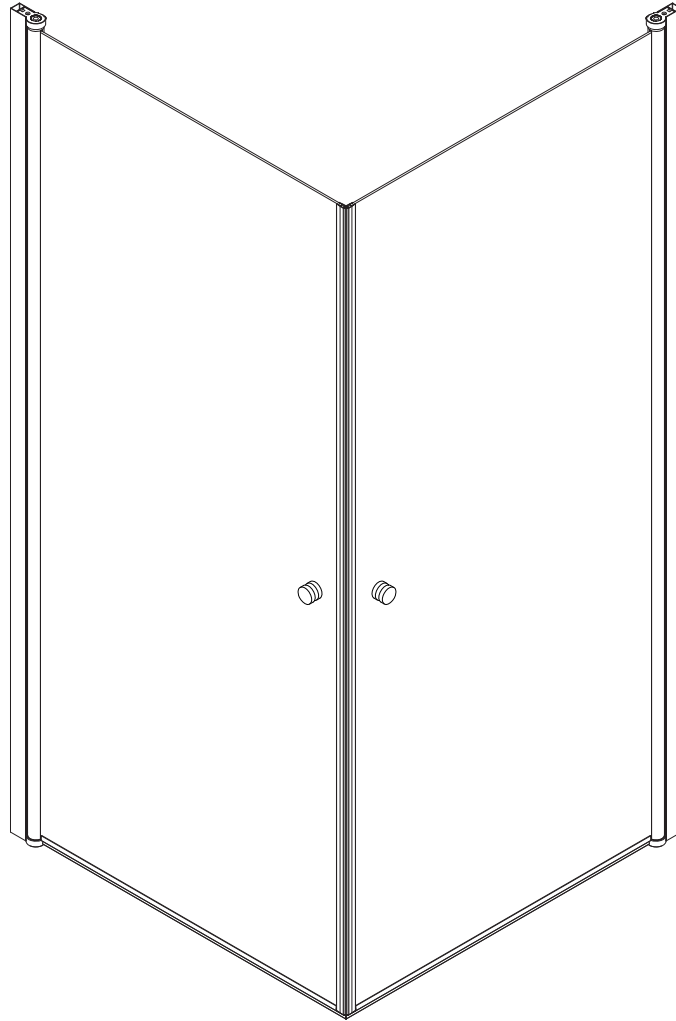

CORNICHE®

LIGHT

6960-90 26472331 900x900

6960-80 26473158 800x800

Achtung!
Gläser niemals ungeschützt auf den Boden stellen.

Hergestellt für:
BAHAG AG
Gutenbergstrasse 21
68167 Mannheim

1

2 Jahre
Garantie

2 Years
Warranty

2 ans de
garantie

Verschleißteile ausgenommen
except wear parts
effiler pièce d'usure

Ø6mm

Ø3mm

- 1 X2
- 2 X8
- 3 ST3.9X35 X8

7

X2