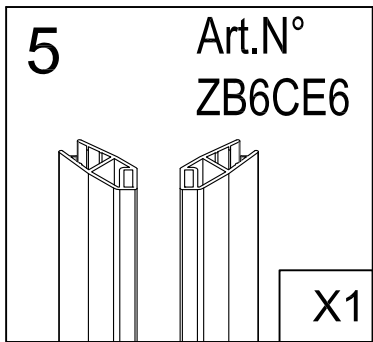

2 Years
Warranty

2 ans de
garantie

Verschleißteile ausgenommen
except wear parts
effiler pièce d'usure

Ø6mm

Ø3mm

- 1 X2
- 2 X8
- 3 ST3.9X35 X8

7

X2