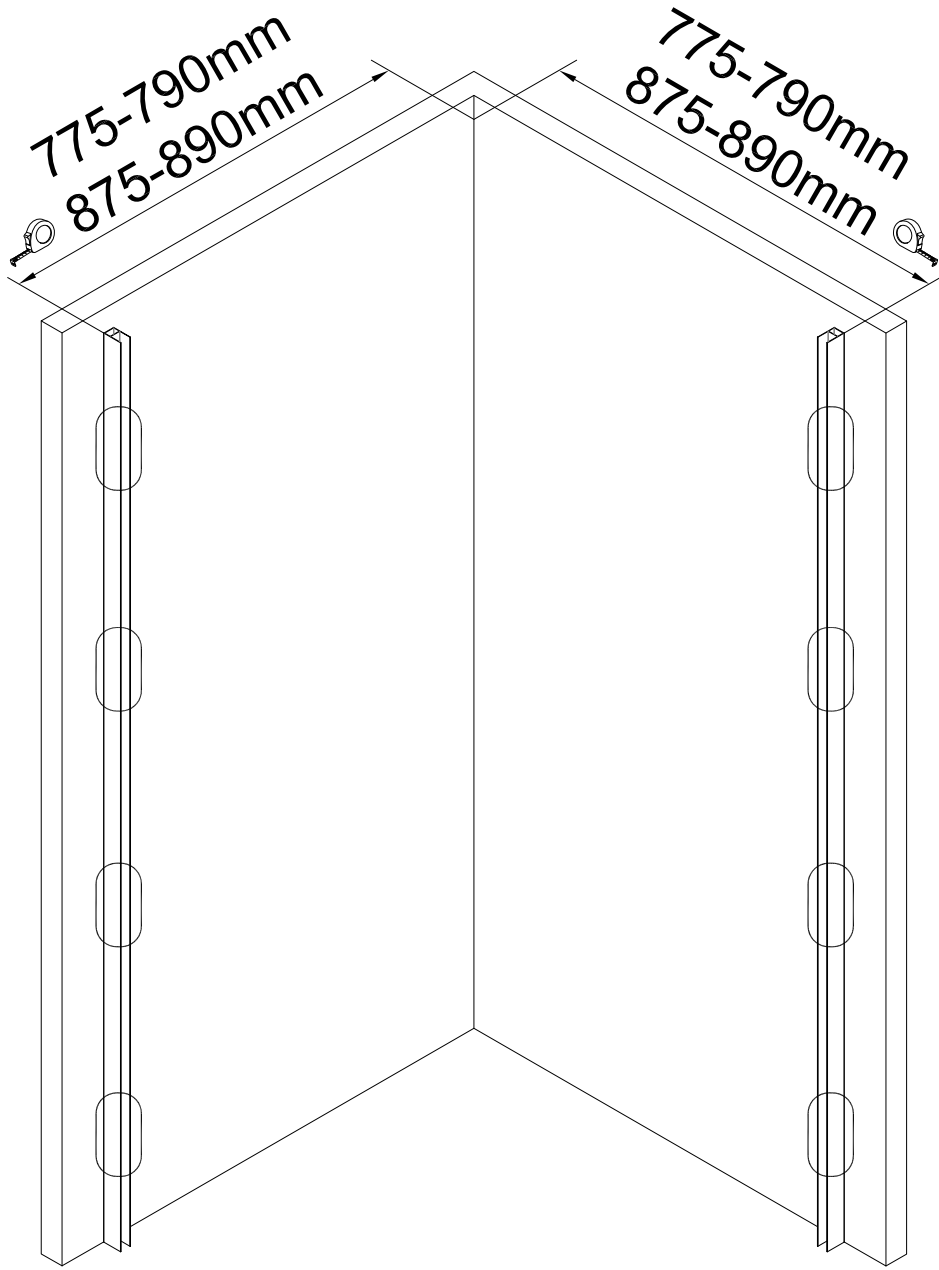

CORNICHE®

LIGHT

6960-90 26472331 900x900

6960-80 26473158 800x800

Achtung!
Gläser niemals ungeschützt auf den Boden stellen.

Hergestellt für:
BAHAG AG
Gutenbergstrasse 21
68167 Mannheim

1

2 Jahre
Garantie

2 Years
Warranty

2 ans de
garantie

Verschleißteile ausgenommen
except wear parts
effiler pièce d'usure

Ø6mm

Ø3mm

- 1 X2
- 2 X8
- 3 ST3.9X35 X8

7

X2