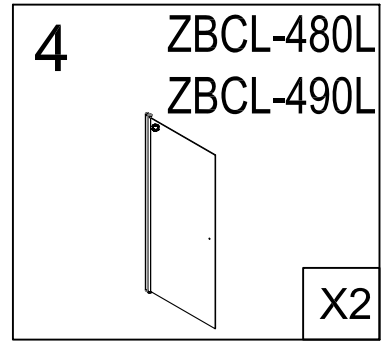

2 Years
Warranty

2 ans de
garantie

Verschleißteile ausgenommen
except wear parts
effiler pièce d'usure

Ø6mm

Ø3mm

- 1 X2
- 2 X8
- 3 ST3.9X35 X8

7

X2