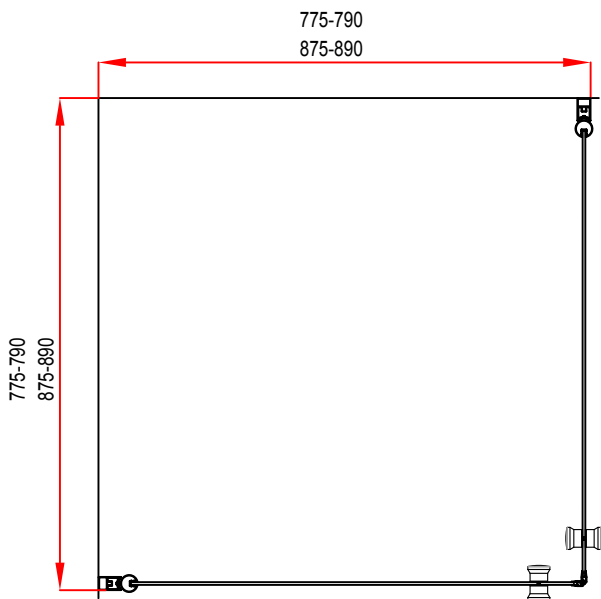

CORNICHE®

LIGHT

6960-90 26472331 900x900

6960-80 26473158 800x800

Achtung!
Gläser niemals ungeschützt auf den Boden stellen.

Hergestellt für:
BAHAG AG
Gutenbergstrasse 21
68167 Mannheim

1

2 Jahre
Garantie