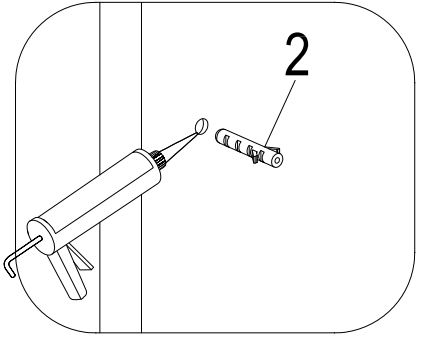

2 Years
Warranty

2 ans de
garantie

Verschleißteile ausgenommen
except wear parts
effiler pièce d'usure

Ø6mm

Ø3mm

- 1 X2
- 2 X8
- 3 ST3.9X35 X8

7

X2