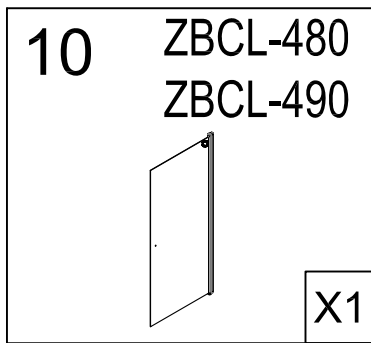

2 Years
Warranty

2 ans de
garantie

Verschleißteile ausgenommen
except wear parts
effiler pièce d'usure

Ø6mm

Ø3mm

- 1 X2
- 2 X8
- 3 ST3.9X35 X8

7

X2