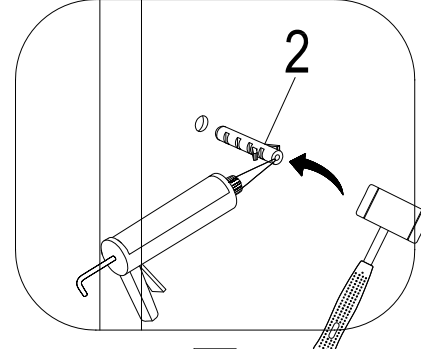

2 Years
Warranty

2 ans de
garantie

Verschleißteile ausgenommen
except wear parts
effiler pièce d'usure

Ø6mm

Ø3mm

- 1 X2
- 2 X8
- 3 ST3.9X35 X8

7

X2