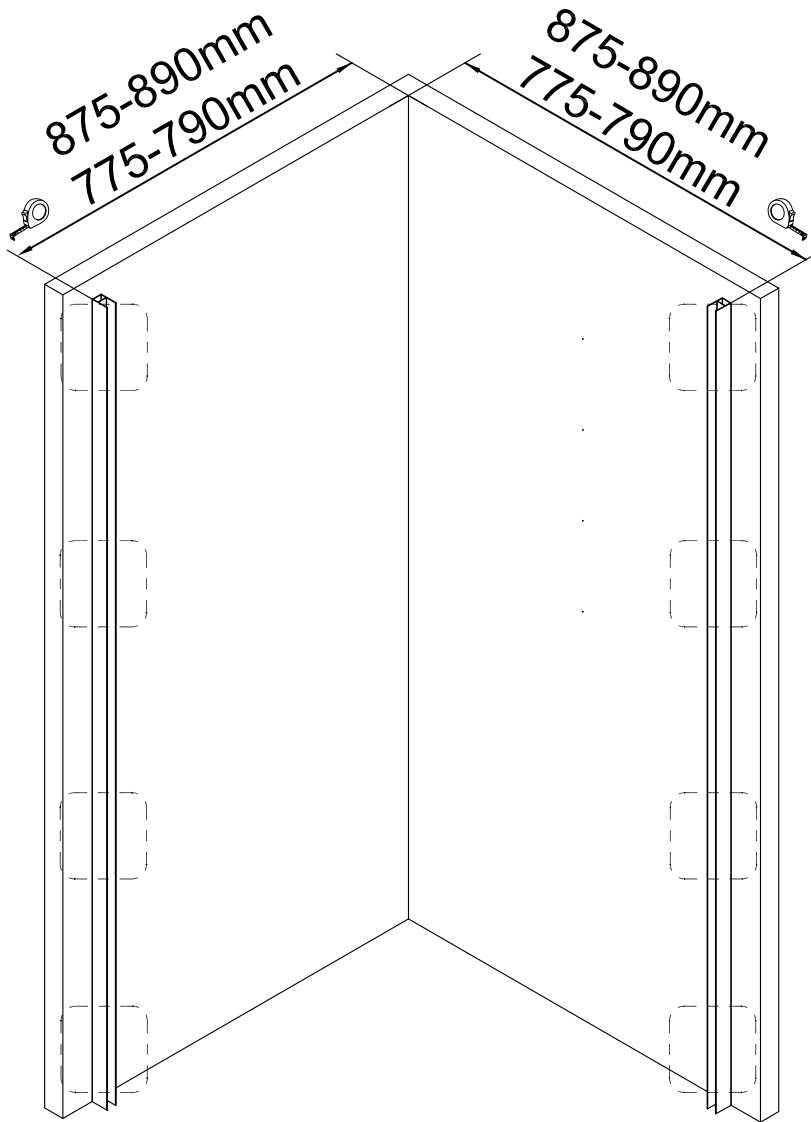

Wenn's gut werden muss.

LIGHT BIFOLD

6786D-90-B 900x900

6786D-80-B 800x800

Achtung!
Gläser niemals ungeschützt auf den Boden stellen.

1 ZBCL-1B  X2	2 ZBCL-2  X8	3 ZBCL-2  ST3.9X35 X8	4 ZBCLB-480LB ZBCLB-490LB  X1	5 Art.N° ZB6CE6B  X1
6 758618  X2	7 758618  X2	8 ZBCL-2  ST3.5X10 X6	9 ZBCL-2B  X6	10 ZB4193B  X4
11 ZBCL-7B  X2	12 ZB101  X2	13 ZBCLB-1380 ZBCLB-1390  X2	14 ZBCLB-1480RB ZBCLB-1490RB  X1	