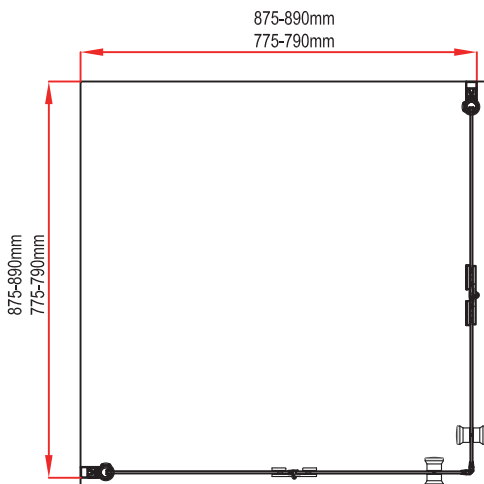

Wenn's gut werden muss.

LIGHT BIFOLD

6786D-90-B 900x900

6786D-80-B 800x800

Achtung!
Gläser niemals ungeschützt auf den Boden stellen.

1 ZBCL-1B  X2	2 ZBCL-2  X8	3 ZBCL-2  ST3.9X35 X8	4 ZBCLB-480LB ZBCLB-490LB  X1	5 Art.N° ZB6CE6B  X1
6 758618  X2	7 758618  X2	8 ZBCL-2  ST3.5X10 X6	9 ZBCL-2B  X6	10 ZB4193B  X4
11 ZBCL-7B  X2	12 ZB101  X2	13 ZBCLB-1380 ZBCLB-1390  X2	14 ZBCLB-1480RB ZBCLB-1490RB  X1	