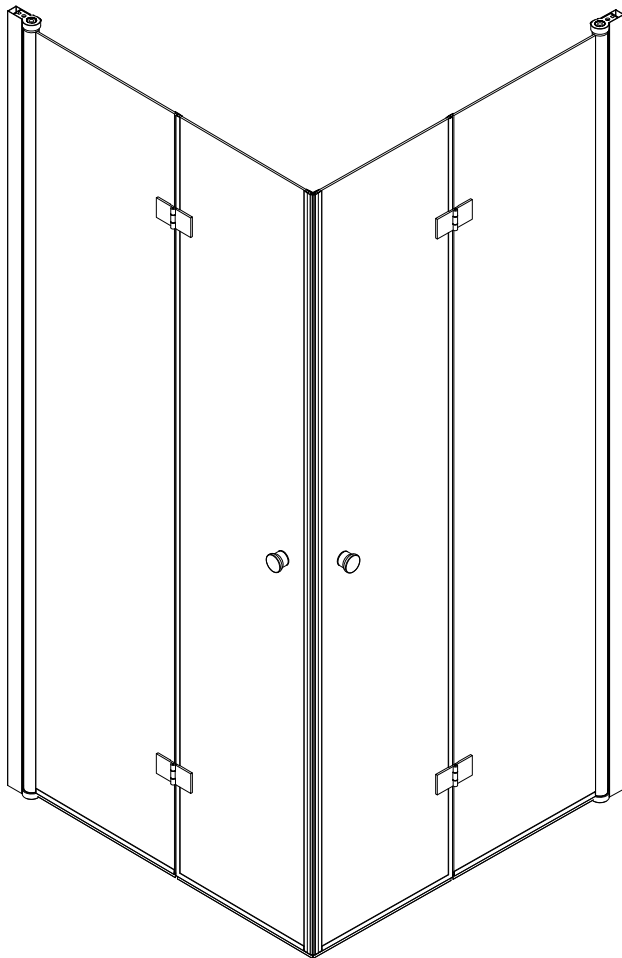

Wenn's gut werden muss.

LIGHT BIFOLD

6786D-90 900x900

6786D-80 800x800

Achtung!
Gläser niemals ungeschützt auf den Boden stellen.

Hergestellt für:
BAHAG AG
Gutenbergstrasse 21
68167 Mannheim

1

CE