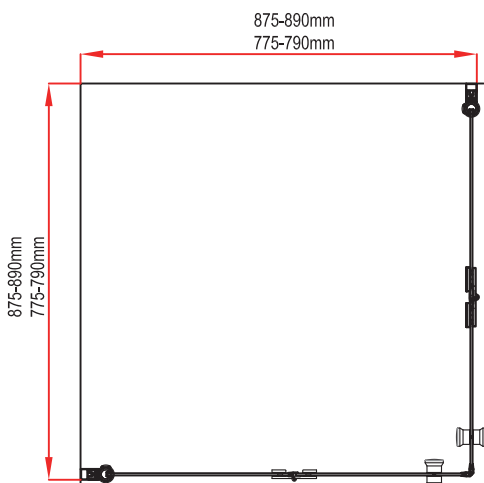

Wenn's gut werden muss.

LIGHT BIFOLD

6786D-90 900x900

6786D-80 800x800

Achtung!
Gläser niemals ungeschützt auf den Boden stellen.

Hergestellt für:
BAHAG AG
Gutenbergstrasse 21
68167 Mannheim

1

CE