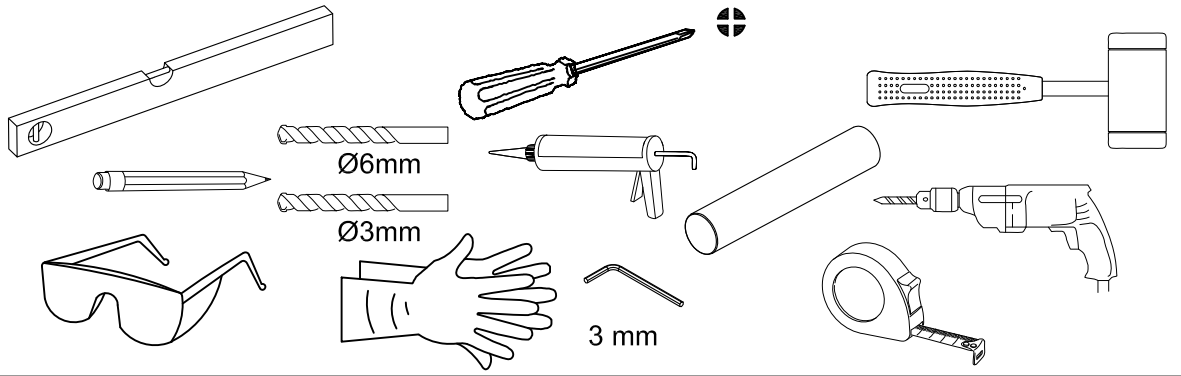

Wenn's gut werden muss.

LIGHT BIFOLD

6786D-90 900x900

6786D-80 800x800

Achtung!
Gläser niemals ungeschützt auf den Boden stellen.

Hergestellt für:
BAHAG AG
Gutenbergstrasse 21
68167 Mannheim

1

CE

2 Jahre
Garantie

2 Years
Warranty

2 ans de
garantie

Verschleißteile ausgenommen
except wear parts
effiler pièce d'usure

<p>1 ZBCL-1</p>  <p>X2</p>	<p>2 ZBCL-2</p>  <p>X8</p>	<p>3 ZBCL-2</p>  <p>ST3.9X35</p> <p>X8</p>	<p>4 ZBCLB-480L ZBCLB-490L</p>  <p>X1</p>	<p>5 Art.N° ZB6CE6</p>  <p>X1</p>
<p>6 758618</p>  <p>X2</p>	<p>7 758618</p>  <p>X2</p>	<p>8 ZBCL-2</p>  <p>ST3.5X10</p> <p>X6</p>	<p>9 ZBCL-2</p>  <p>X6</p>	<p>10 ZB4193</p>  <p>X4</p>
<p>11 ZBCL-7</p>  <p>X2</p>	<p>12 ZB101</p>  <p>X2</p>	<p>13 ZBCLB-1380 ZBCLB-1390</p>  <p>X2</p>	<p>14 ZBCLB-1480R ZBCLB-1490R</p>  <p>X1</p>	