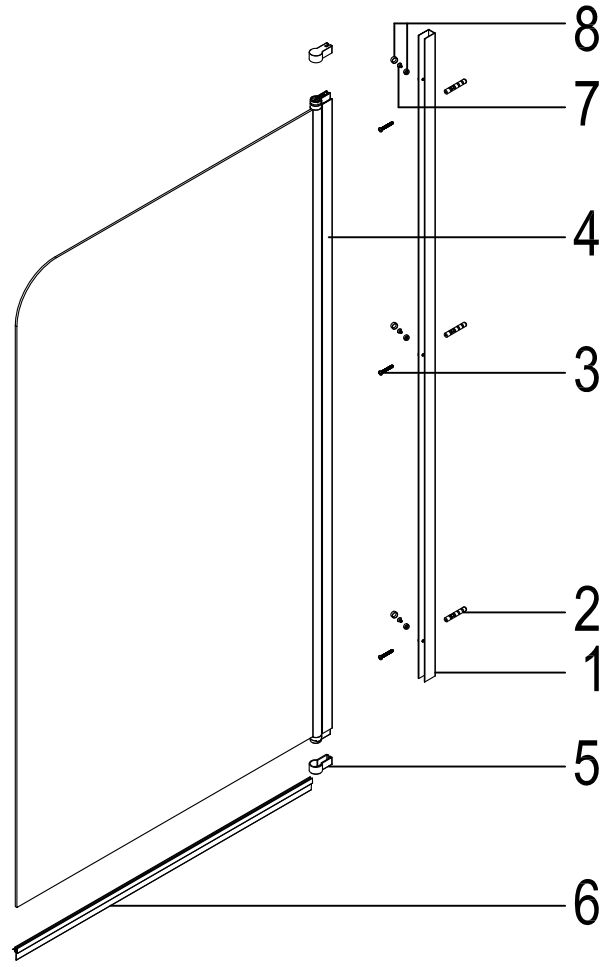

CORNICHE®

CBWHITE

Art.-N°: 20559014

2 Jahre
Garantie

2 Years
Warranty

2 ans de
garantie

Verschleißteile ausgenommen
except wear parts
effiler pièce d'usure

1

X1

2

X3

3

ST3.9X35

X3