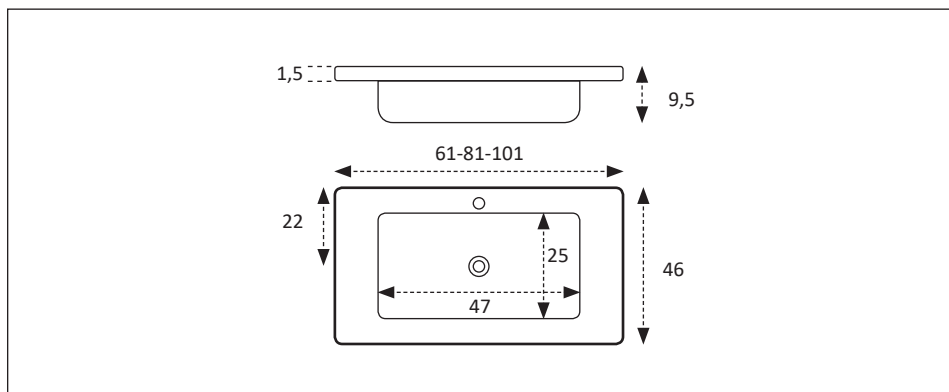

FICHA TÉCNICA INMUOCR

LAVABO FERROL 1 SENO CENTRADO

Características técnicas:

	<u>Ref:LAVACOM00005</u>	<u>Ref:LAVACOM00006</u>	<u>Ref:LAVACOM00007</u>
Medidas: anchura x prof. (en cm)	61x46	81x46	101x46
Altura (en cm)	9,5	9,5	9,5
Medidas del seno: anchura x prof. (en cm)	47x25	47x25	47x25
Tipo de lavabo	Encastre	Encastre	Encastre
Material	Cerámica	Cerámica	Cerámica
Acabado	Blanco Brillo	Blanco Brillo	Blanco Brillo

Dibujos técnicos:

Observaciones:

-Utilizar los materiales idóneos para la limpieza y uso de su lavabo.