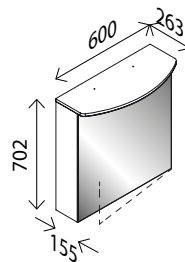

### LED-Spiegelschrank SWING\*

BxHxT: 600 x 702 x 155 mm  
mit integrierter LED-Leuchte (412 mm breit), 11,5 W, 1032 Lumen, 4250 Kelvin, 1 Tür, 2 Glaseinlegeböden, 1 Schalter-/ Steckdoselement

**Anschlag links**