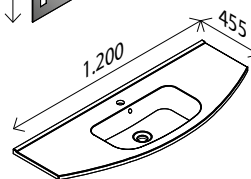

**Spiegelement\***

BxHxT: 800 x 720 x 26 mm  
mit integrierter LED-Beleuchtung,

27637805 **114,00 €**

**Gussmarmor-Waschtisch**

BxHxT: 800 x 20 x 470 mm  
weiß, mit externem Überlauf  
und Hahnlochbohrung

22401713 **150,00 €**

**Waschtisch-Unterschrank**

BxHxT: 792 x 630 x 456 mm  
2 Auszüge mit Softclose,  
2 Relinggriffe Chrom, Glanz

|                                       |          |                 |
|---------------------------------------|----------|-----------------|
| <b>Dark Oak-Dekor<sup>1)</sup></b>    | 23435025 | <b>406,00 €</b> |
| <b>Weiß Hochglanz</b>                 | 22401722 | <b>406,00 €</b> |
| <b>Berg Eiche-Dekor<sup>1)</sup></b>  | 25962316 | <b>406,00 €</b> |
| <b>Grafit Hochglanz</b>               | 23435043 | <b>406,00 €</b> |
| <b>Eiche Maron-Dekor<sup>1)</sup></b> | 23435052 | <b>406,00 €</b> |

**Spiegelement\***

BxHxT: 1200 x 720 x 26 mm  
mit integrierter LED-Beleuchtung

27642517 **162,00 €**

**Gussmarmor-Waschtisch**

BxHxT: 1200 x 20 x 455 mm  
weiß, mit externem Überlauf  
und Hahnlochbohrung