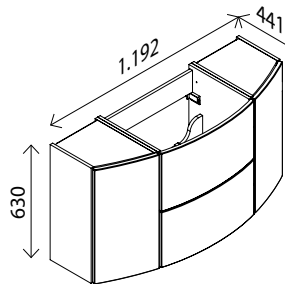

Waschtisch-Unterschrank

BxHxT: 1192 x 630 x 441 mm
2 Auszüge mit Softclose, Unterschrank links und
rechts mit je 1 Glaseinlegeboden,
4 Relinggriffe Chrom, Glanz

Dark Oak-Dekor¹⁾	23435089	557,00 €
Weiß Hochglanz	23435098	557,00 €
Berg Eiche-Dekor¹⁾	25958795	557,00 €
Grafit Hochglanz	23435113	557,00 €
Eiche Maron-Dekor¹⁾	23435122	557,00 €