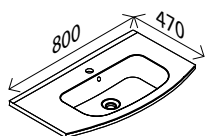

Gussmarmor-Waschtisch

BxHxT: 800 x 20 x 470 mm
weiß, mit externem Überlauf
und Hahnlochbohrung

22401713 **150,00 €**