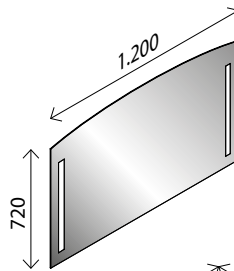

Spiegelement*

BxHxT: 1200 x 720 x 26 mm
mit integrierter LED-Beleuchtung

27642517 **162,00 €**