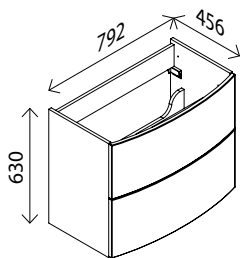

Waschtisch-Unterschrank

BxHxT: 792 x 630 x 456 mm
2 Auszüge mit Softclose,
2 Relinggriffe Chrom, Glanz

Dark Oak-Dekor¹⁾	23435025	406,00 €
Weiß Hochglanz	22401722	406,00 €
Berg Eiche-Dekor¹⁾	25962316	406,00 €
Grafit Hochglanz	23435043	406,00 €
Eiche Maron-Dekor¹⁾	23435052	406,00 €