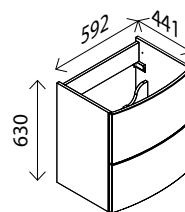

### Gussmarmor-Waschtisch

BxHxT: 600 x 20 x 455 mm  
weiß, mit externem Überlauf und Hahnlochbohrung  
23434952 130,00 €