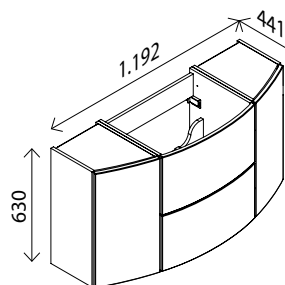

Waschtisch-Unterschrank

BxHxT: 1192 x 630 x 441 mm
2 Auszüge mit Softclose, Unterschrank links und
rechts mit je 1 Glaseinlegeboden,
4 Relinggriffe Chrom, Glanz

Dark Oak-Dekor¹⁾	23435089	557,00 €
Weiß Hochglanz	23435098	557,00 €
Berg Eiche-Dekor¹⁾	25958795	557,00 €
Grafit Hochglanz	23435113	557,00 €
Eiche Maron-Dekor¹⁾	23435122	557,00 €

Art.-Nr.: 22427898 · Preise inkl. Mehrwertsteuer, ohne Armaturen und Accessoires · Technische Änderungen, Maßtoleranzen und Irrtum vorbehalten. (01/2022_MG)
*Die Lampen können in der Leuchte ausgetauscht werden.