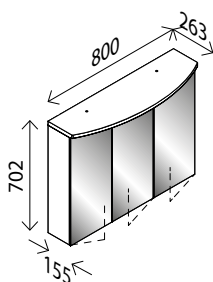

LED-Spiegelschrank SWING*

BxHxT: 800 x 702 x 155 mm
mit integr. Beleuchtung, 14,2 W, 1269 Lumen, 4250 Kelvin,
3 Türen, einseitig verspiegelt, (je 260 mm breit),
linke + rechte Tür mit Innenspiegel,
4 Glaseinlegeböden, 1 Mittelwand,
1 Schalter-/ Steckdosenelement

Dark Oak-Dekor¹⁾	28779621	259,00 €
Weiß Glanz	28786339	259,00 €
Berg Eiche-Dekor¹⁾	28778284	259,00 €
Grafit Glanz	28778266	259,00 €
Eiche Maron-Dekor¹⁾	28778275	259,00 €