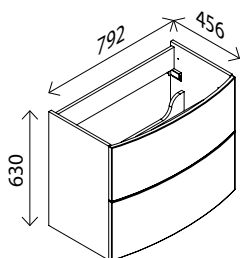

Waschtisch-Unterschrank

BxHxT: 792 x 630 x 456 mm
2 Auszüge mit Softclose,
2 Relinggriffe Chrom, Glanz

Dark Oak-Dekor¹⁾	23435025	406,00 €
Weiß Hochglanz	22401722	406,00 €
Berg Eiche-Dekor¹⁾	25962316	406,00 €
Grafit Hochglanz	23435043	406,00 €
Eiche Maron-Dekor¹⁾	23435052	406,00 €