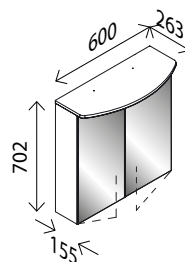

LED-Spiegelschrank SWING*

BxHxT: 600 x 702 x 155 mm
integrierte LED-Leuchte (412 mm breit), 11,5 W, 1032 Lumen, 4250 Kelvin, 2 Türen (je 300 mm breit) linke + rechte Tür mit Innenspiegel, 2 Glaseinlegeböden, 1 Schalter-/ Steckdoselement

Dark Oak-Dekor¹⁾	28778257	249,00 €
Weiß Glanz	28752871	249,00 €
Berg Eiche-Dekor¹⁾	28786320	249,00 €
Grafit Glanz	28752862	249,00 €
Eiche Maron-Dekor¹⁾	28785381	249,00 €