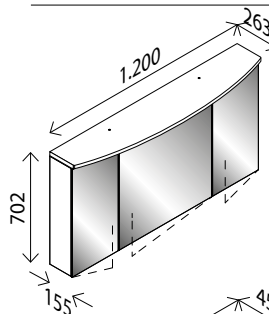

LED-Spiegelschrank SWING*

BxHxT: 1200 x 702 x 155 mm
mit integr. Beleuchtung, 21,6 W, 1935 Lumen, 4250 Kelvin,
3 Türen, einseitig verspiegelt, (300/600/300 mm
breit), linke + rechte Tür mit Innenspiegel,
4 Glaseinlegeböden, 1 Mittelwand,
1 Schalter-/ Steckdosenelement

Dark Oak-Dekor¹⁾	28778293	299,00 €
Weiß Glanz	28786700	299,00 €
Berg Eiche-Dekor¹⁾	28785390	299,00 €
Grafit Glanz	28786348	299,00 €
Eiche Maron-Dekor¹⁾	28779630	299,00 €