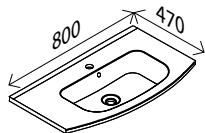

**Spiegelement\***

BxHxT: 800 x 720 x 26 mm  
mit integrierter LED-Beleuchtung,

27637805 **114,00 €**

**Gussmarmor-Waschtisch**

BxHxT: 800 x 20 x 470 mm  
weiß, mit externem Überlauf  
und Hahnlochbohrung