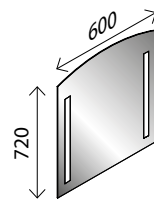

Spiegelement*

BxHxT: 600 x 720 x 30 mm
mit integrierter LED-Beleuchtung
27637799 97,00 €