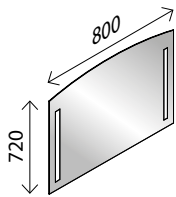

**Spiegelement\***

BxHxT: 800 x 720 x 26 mm  
mit integrierter LED-Beleuchtung,

27637805 **114,00 €**

**Gussmarmor-Waschtisch**

BxHxT: 800 x 20 x 470 mm  
weiß, mit externem Überlauf  
und Hahnlochbohrung