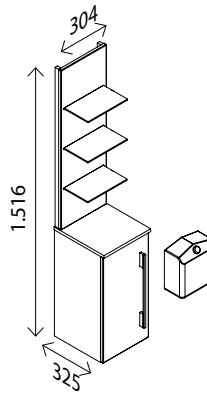

Panelregal*

BxHxT: 304 x 1516 x 325 mm
1 Unterschrank, 1 Griff, Chrom glänzend,
3 Glasböden mit LED-Beleuchtung, 3 x 3,6 Lumen,
inklusive: Bewegungsmelder

Dark Oak-Dekor¹⁾ 23435229 **371,00 €**
Weiß Hochglanz 22921822 **371,00 €**
Berg Eiche-Dekor¹⁾ 25957826 **371,00 €**
Grafit Hochglanz 23435247 **371,00 €**
Eiche Maron-Dekor¹⁾ 23435256 **371,00 €**