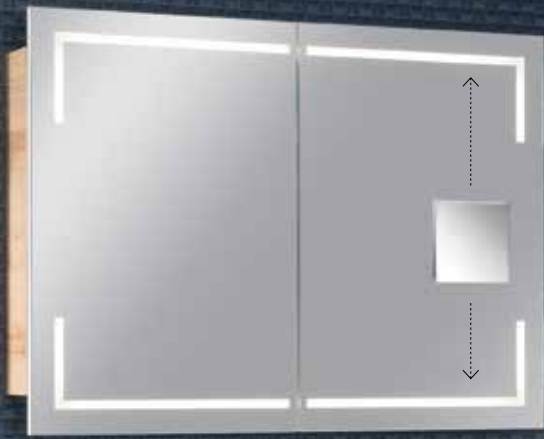

STELLA
LED-SPIEGELSCHRANK

579,-€

GLAS-
WASCHTISCH²⁾

299,-€

WASCHTISCH-
UNTERSCHRANK

423,-€

Doppel-
Midischrank
extra
bestellbar

Berg Eiche -
Dekor¹⁾

STELLA LED-Spiegelschrank mit Innenspiegel und
Elektrobox mit USB-Anschluss

Die LED-Spiegelemente sind optional mit
Lichttemperaturverstellung erhältlich.

1) Holznachbildung · feuchtraumoptimiert

2) Ohne Armatur und Deko