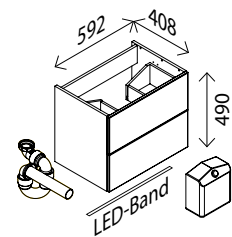

Camargue® STELLA 60 cm breit

LED-Spiegelelement Style*

BxHxT: 602 x 802 x 36 mm
mit integrierter LED-Beleuchtung, 2 x 4,0W,
2 x 328 Lumen, mit Schalter, **der Spiegel ist
waagrecht und senkrecht verwendbar**
25819458 **279,00 €**

LED-Spiegelschrank**

BxHxT: 600 x 684 x 157 mm
1 LED-Leuchte, 500 Lumen, 1 Tür,
2 Glaseinlegeböden, 1 Schalter/Steckdosenelement

Anschlag links		
Dark Oak-Dekor¹⁾	27010974	313,00 €
Weiß Glanz	27010983	313,00 €
Berg Eiche-Dekor¹⁾	27056914	313,00 €
Grafit Glanz	27010992	313,00 €
Eiche Maron-Dekor¹⁾	27011001	313,00 €
Anschlag rechts		
Dark Oak-Dekor¹⁾	27029891	313,00 €
Weiß Glanz	27054936	313,00 €
Berg Eiche-Dekor¹⁾	27025242	313,00 €
Grafit Glanz	27044654	313,00 €
Eiche Maron-Dekor¹⁾	27056552	313,00 €

STELLA LED-Spiegelschrank, abgerundete Ecken*

BxHxT: 600 x 737 x 157 mm
1 Tür, 2 x 3,6 W, 2 x 290 Lumen, 2 Glaseinlegebö,
Elektrobox mit 1 Steckdose, Schalter, Ablageschale
und USB-Stecker (z. B. zum Laden des Smartphones),
inkl. Kosmetikspiegel magnetisch, rund 150 mm

Ausführung Anschlag links		
Dark Oak-Dekor¹⁾	25845815	395,00 €
Weiß Glanz	25843244	395,00 €
Berg Eiche-Dekor¹⁾	25850101	395,00 €
Grafit Glanz	25850110	395,00 €
Eiche Maron-Dekor¹⁾	25850129	395,00 €
Ausführung Anschlag rechts		
Dark Oak-Dekor¹⁾	25850138	395,00 €
Weiß Glanz	25850147	395,00 €
Berg Eiche-Dekor¹⁾	25850156	395,00 €
Grafit Glanz	25850165	395,00 €
Eiche Maron-Dekor¹⁾	25850174	395,00 €

Glas-Waschtisch

BxHxT: 602 x 15 x 420 mm
weiß, **mit externem Überlauf** und
Hahnlochbohrung
25958564 **249,00 €**

Waschtisch-Unterschrank*