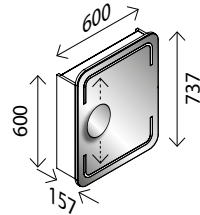

Camargue® STELLA 60 cm breit

LED-Spiegelelement Style*

BxHxT: 602 x 802 x 36 mm
mit integrierter LED-Beleuchtung, 2 x 4,0W,
2 x 328 Lumen, mit Schalter, **der Spiegel ist
waagrecht und senkrecht verwendbar**
25819458 **279,00 €**

LED-Spiegelschrank**

BxHxT: 600 x 684 x 157 mm
1 LED-Leuchte, 500 Lumen, 1 Tür,
2 Glaseinlegeböden, 1 Schalter/Steckdosenelement

Anschlag links		
Dark Oak-Dekor¹⁾	27010974	313,00 €
Weiß Glanz	27010983	313,00 €
Berg Eiche-Dekor¹⁾	27056914	313,00 €
Grafit Glanz	27010992	313,00 €
Eiche Maron-Dekor¹⁾	27011001	313,00 €
Anschlag rechts		
Dark Oak-Dekor¹⁾	27029891	313,00 €
Weiß Glanz	27054936	313,00 €
Berg Eiche-Dekor¹⁾	27025242	313,00 €
Grafit Glanz	27044654	313,00 €
Eiche Maron-Dekor¹⁾	27056552	313,00 €

STELLA LED-Spiegelschrank, abgerundete Ecken*

BxHxT: 600 x 737 x 157 mm
1 Tür, 2 x 3,6 W, 2 x 290 Lumen, 2 Glaseinlegebö,
Elektrobox mit 1 Steckdose, Schalter, Ablageschale
und USB-Stecker (z. B. zum Laden des Smartphones),
inkl. Kosmetikspiegel magnetisch, rund 150 mm

Ausführung Anschlag links		
Dark Oak-Dekor¹⁾	25845815	395,00 €
Weiß Glanz	25843244	395,00 €
Berg Eiche-Dekor¹⁾	25850101	395,00 €
Grafit Glanz	25850110	395,00 €
Eiche Maron-Dekor¹⁾	25850129	395,00 €
Ausführung Anschlag rechts		
Dark Oak-Dekor¹⁾	25850138	395,00 €
Weiß Glanz	25850147	395,00 €
Berg Eiche-Dekor¹⁾	25850156	395,00 €
Grafit Glanz	25850165	395,00 €
Eiche Maron-Dekor¹⁾	25850174	395,00 €

Glas-Waschtisch

BxHxT: 602 x 15 x 420 mm
weiß, **mit externem Überlauf** und
Hahnlochbohrung
25958564 **249,00 €**

Waschtisch-Unterschrank*