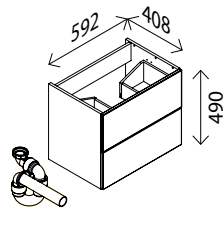

BERG EICHE¹⁾

EICHE MARON¹⁾

DARK OAK¹⁾