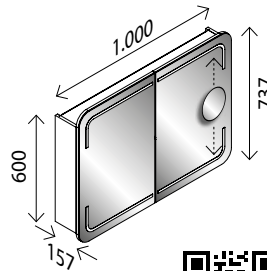

STELLA LED-Spiegelschrank, abgerundete Ecken*

BxHxT: 1000 x 737 x 157 mm
umlaufende LED-Beleuchtung, 4 x 2,7W,
4 x 212 Lumen, 2 Türen, innen verspiegelt,
4 Glaseinlegeböden, 1 Mittelwand, Elektrobox
mit 1 Steckdose, Schalter, Ablageschale und
USB-Stecker (z. B. zum Laden des Smartphones),
inkl. Kosmetikspiegel magnetisch, rund Ø 150 mm,
(kann an der li. oder re. Tür angebracht werden)
Dark Oak-Dekor¹⁾ 25843846 **579,00 €**
Weiß Glanz 25843855 **579,00 €**
Berg Eiche-Dekor¹⁾ 25843864 **579,00 €**
Grafit Glanz 25843873 **579,00 €**
Eiche Maron-Dekor¹⁾ 25843882 **579,00 €**

Glas-Waschtisch

BxHxT: 1000 x 15 x 501 mm
weiß, **mit externem Überlauf** und
Hahnlochbohrung
25954401 **299,00 €**