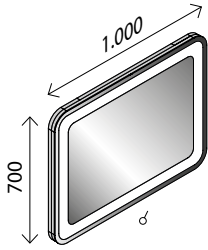

LED-Spiegelelement abgerundete Ecken*

BxHxT: 1000 x 700 x 46 mm
mit indirekter LED-Beleuchtung, umlaufende
LED-Beleuchtung, 1081 Lumen, mit Schalter,
der Spiegel ist waagr. und senkr. verwendbar
23009563 **289,00 €**

LED-Spiegelelement*

wie oben, **zusätzlich mit stufenloser
Lichttemperaturverstellung!** 2250 – 2340 Lumen
25379244 **484,00 €**

LED-Spiegelelement gerade Ecken*

BxHxT: 1000 x 700 x 46 mm
mit indirekter LED-Beleuchtung, umlaufende
LED-Beleuchtung, 1313 Lumen, mit Schalter,
der Spiegel ist waagr. und senkr. verwendbar
23009590 **289,00 €**

LED-Spiegelelement*

wie oben, **zusätzlich mit stufenloser
Lichttemperaturverstellung!** 2730 – 2840 Lumen
25384114 **484,00 €**

LED-Spiegelschrank**

BxHxT: 1000 x 684 x 157 mm
1 LED-Leuchte, 610 Lumen,
3 Türen, Türen links/rechts mit Innenspiegel,
4 Glaseinlegeböden, 2 Trennwände,
1 Schalter-/ Steckdoseelement
Dark Oak-Dekor¹⁾ 27039003 **421,00 €**
Weiß Glanz 27050378 **421,00 €**
Berg Eiche-Dekor¹⁾ 27051928 **421,00 €**
Grafit Glanz 27050387 **421,00 €**
Eiche Maron-Dekor¹⁾ 27051919 **421,00 €**

STELLA LED-Spiegelschrank, gerade Ecken*

BxHxT: 1000 x 737 x 157 mm
umlaufende LED-Beleuchtung, 4 x 2,7W,
4 x 212 Lumen, 2 Türen, innen verspiegelt,
4 Glaseinlegeböden, 1 Mittelwand, Elektrobox
mit 1 Steckdose, Schalter, Ablageschale und
USB-Stecker (z. B. zum Laden des Smartphones),
inkl. Kosmetikspiegel magnetisch, quad. 150 mm,
(kann an der li. oder re. Tür angebracht werden)
Dark Oak-Dekor¹⁾ 25844849 **579,00 €**
Weiß Glanz 25849747 **579,00 €**
Berg Eiche-Dekor¹⁾ 25839289 **579,00 €**
Grafit Glanz 25844858 **579,00 €**
Eiche Maron-Dekor¹⁾ 25844867 **579,00 €**

Waschtisch-Unterschrank

BxHxT: 994 x 390 x 488 mm
1 Auszug mit Softclose, 1 Griff, Chrom glänzend,
inkl. Raumparsiphon

Dark Oak-Dekor¹⁾ 25958759 **287,00 €**
Weiß Hochglanz 25940127 **287,00 €**
Berg Eiche-Dekor¹⁾ 25957792 **287,00 €**
Grafit Hochglanz 25957808 **287,00 €**
Eiche Maron-Dekor¹⁾ 25948857 **287,00 €**

Waschtisch-Unterschrank mit Blende

BxHxT: 994 x 550 x 488 mm
2 Auszüge mit Softclose, 2 Griffe, Chrom
glänzend, **inkl. Raumparsiphon**

Dark Oak-Dekor¹⁾ 25958166 **369,00 €**
Weiß Hochglanz 25954322 **369,00 €**
Berg Eiche-Dekor¹⁾ 25954331 **369,00 €**
Grafit Hochglanz 25954340 **369,00 €**
Eiche Maron-Dekor¹⁾ 25960514 **369,00 €**