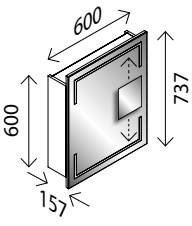

Camargue® STELLA 60 cm breit

LED-Spiegelelement Style*

BxHxT: 602 x 802 x 36 mm
mit integrierter LED-Beleuchtung, 2 x 4,0W,
2 x 328 Lumen, mit Schalter, **der Spiegel ist
waagrecht und senkrecht verwendbar**
25819458 **279,00 €**

LED-Spiegelschrank**

BxHxT: 600 x 684 x 157 mm
1 LED-Leuchte, 500 Lumen, 1 Tür,
2 Glaseinlegeböden, 1 Schalter/Steckdosenelement

Anschlag links		
Dark Oak-Dekor¹⁾	27010974	313,00 €
Weiß Glanz	27010983	313,00 €
Berg Eiche-Dekor¹⁾	27056914	313,00 €
Grafit Glanz	27010992	313,00 €
Eiche Maron-Dekor¹⁾	27011001	313,00 €
Anschlag rechts		
Dark Oak-Dekor¹⁾	27029891	313,00 €
Weiß Glanz	27054936	313,00 €
Berg Eiche-Dekor¹⁾	27025242	313,00 €
Grafit Glanz	27044654	313,00 €
Eiche Maron-Dekor¹⁾	27056552	313,00 €

STELLA LED-Spiegelschrank, abgerundete Ecken*

BxHxT: 600 x 737 x 157 mm
1 Tür, 2 x 3,6 W, 2 x 290 Lumen, 2 Glaseinlegebö,
Elektrobox mit 1 Steckdose, Schalter, Ablageschale
und USB-Stecker (z. B. zum Laden des Smartphones),
inkl. Kosmetikspiegel magnetisch, rund 150 mm

Ausführung Anschlag links		
Dark Oak-Dekor¹⁾	25845815	395,00 €
Weiß Glanz	25843244	395,00 €
Berg Eiche-Dekor¹⁾	25850101	395,00 €
Grafit Glanz	25850110	395,00 €
Eiche Maron-Dekor¹⁾	25850129	395,00 €
Ausführung Anschlag rechts		
Dark Oak-Dekor¹⁾	25850138	395,00 €
Weiß Glanz	25850147	395,00 €
Berg Eiche-Dekor¹⁾	25850156	395,00 €
Grafit Glanz	25850165	395,00 €
Eiche Maron-Dekor¹⁾	25850174	395,00 €

Glas-Waschtisch

BxHxT: 602 x 15 x 420 mm
weiß, **mit externem Überlauf** und
Hahnlochbohrung
25958564 **249,00 €**

Waschtisch-Unterschrank*