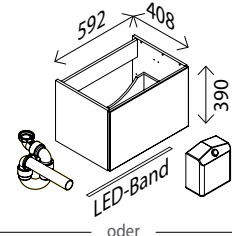

Waschtisch-Unterschrank*

BxHxT: 592 x 390 x 408 mm
1 Auszug mit Softclose,
1 Griff, Chrom glänzend, **inkl. Bewegungsmelder, LED-Band, Raumsparsiphon**
Dark Oak-Dekor¹⁾ 25954164 **273,00 €**
Weiß Hochglanz 25954173 **273,00 €**
Berg Eiche-Dekor¹⁾ 25954182 **273,00 €**
Grafit Hochglanz 25960709 **273,00 €**
Eiche Maron-Dekor¹⁾ 25960125 **273,00 €**

Waschtisch-Unterschrank*

BxHxT: 592 x 490 x 408 mm
2 Auszüge mit Softclose,
2 Griffe, Chrom glänzend, **inkl. Bewegungsmelder, LED-Band, Raumsparsiphon**
Dark Oak-Dekor¹⁾ 25948839 **319,00 €**
Weiß Hochglanz 25948848 **319,00 €**
Berg Eiche-Dekor¹⁾ 25954191 **319,00 €**
Grafit Hochglanz 25958731 **319,00 €**
Eiche Maron-Dekor¹⁾ 25958740 **319,00 €**