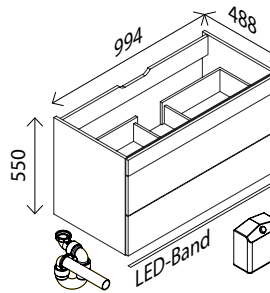

Waschtisch-Unterschrank* mit Blende

BxHxT: 994 x 550 x 488 mm
2 Auszüge mit Softclose, 2 Griffe, Chrom
glänzend, **inkl. Bewegungsmelder, LED-Band,**
Raumparsiphon

Dark Oak-Dekor¹⁾ 25958573 **423,00 €**
Weiß Hochglanz 25954368 **423,00 €**
Berg Eiche-Dekor¹⁾ 25954377 **423,00 €**
Grafit Hochglanz 25954386 **423,00 €**
Eiche Maron-Dekor¹⁾ 25954395 **423,00 €**