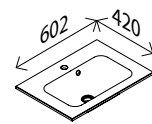

Glas-Waschtisch

BxHxT: 602 x 15 x 420 mm
weiß, **mit externem Überlauf** und
Hahnlochbohrung
25958564 **249,00 €**

Waschtisch-Unterschrank*

BxHxT: 592 x 390 x 408 mm
1 Auszug mit Softclose,
1 Griff, Chrom glänzend, **inkl. Bewegungsmelder, LED-Band, Raumsparsiphon**
Dark Oak-Dekor¹⁾ 25954164 **273,00 €**
Weiß Hochglanz 25954173 **273,00 €**
Berg Eiche-Dekor¹⁾ 25954182 **273,00 €**
Grafit Hochglanz 25960709 **273,00 €**
Eiche Maron-Dekor¹⁾ 25960125 **273,00 €**