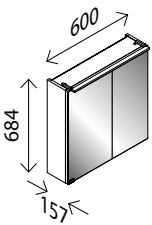

STELLA LED-Spiegelschrank, gerade Ecken*

BxHxT: 600 x 737 x 157 mm
1 Tür, 2 x 3,6 W, 2 x 290 Lumen, 2 Glaseinlegebö.,
Elektrobox mit 1 Steckdose, Schalter, Ablageschale
und USB-Stecker (z. B. zum Laden des Smartphones),
inkl. Kosmetikspiegel magnetisch, quad. 150 mm

Ausführung Anschlag links		
Dark Oak-Dekor¹⁾	25848434	395,00 €
Weiß Glanz	25848443	395,00 €
Berg Eiche-Dekor¹⁾	25849136	395,00 €
Grafit Glanz	25849145	395,00 €
Eiche Maron-Dekor¹⁾	25848726	395,00 €
Ausführung Anschlag rechts		
Dark Oak-Dekor¹⁾	25848735	395,00 €
Weiß Glanz	25848744	395,00 €
Berg Eiche-Dekor¹⁾	25848753	395,00 €
Grafit Glanz	25848762	395,00 €
Eiche Maron-Dekor¹⁾	25848771	395,00 €