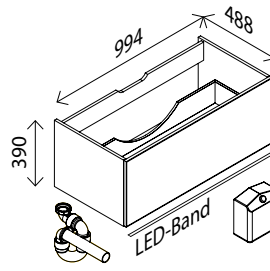

Waschtisch-Unterschrank

BxHxT: 994 x 390 x 488 mm
1 Auszug mit Softclose, 1 Griff, Chrom glänzend,
inkl. Bewegungsmelder, LED-Band,
inkl. Raumparsiphon

Dark Oak-Dekor¹⁾ 25954359 **343,00 €**
Weiß Hochglanz 25953842 **343,00 €**
Berg Eiche-Dekor¹⁾ 25940136 **343,00 €**
Grafit Hochglanz 25960523 **343,00 €**
Eiche Maron-Dekor¹⁾ 25948866 **343,00 €**