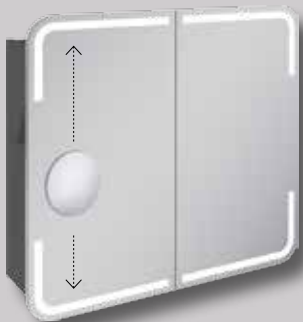

Schubladenauszüge
mit Softclose

inklusive
Raumsparsiphon

Eiche Maron -
Dekor¹⁾

Midischrank
extra
bestellbar

Spiegelschrank-/ Spiegel-Alternativen

Stella LED-Spiegelschrank mit
abgerundeten Ecken und
rundem Magnet-Kosmetikspiegel