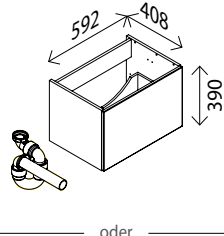

Waschtisch-Unterschrank

BxHxT: 592 x 390 x 408 mm
1 Auszug mit Softclose,
1 Griff, Chrom glänzend, **inkl. Raumsparsiphon**
Dark Oak-Dekor¹⁾ 25958953 **229,00 €**
Weiß Hochglanz 25958962 **229,00 €**
Berg Eiche-Dekor¹⁾ 25958971 **229,00 €**
Grafit Hochglanz 25958980 **229,00 €**
Eiche Maron-Dekor¹⁾ 25954155 **229,00 €**

Waschtisch-Unterschrank

BxHxT: 592 x 490 x 408 mm
2 Auszüge mit Softclose,
2 Griffe, Chrom glänzend, **inkl. Raumsparsiphon**
Dark Oak-Dekor¹⁾ 25960134 **276,00 €**
Weiß Hochglanz 25960903 **276,00 €**
Berg Eiche-Dekor¹⁾ 25957349 **276,00 €**
Grafit Hochglanz 25957358 **276,00 €**
Eiche Maron-Dekor¹⁾ 25961100 **276,00 €**