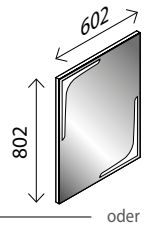

1) Holznachbildung · feuchtraumoptimiert

2) Ohne Armatur und Deko

Camargue® STELLA 60 cm breit

LED-Spiegelelement Style*

BxHxT: 602 x 802 x 36 mm
mit integrierter LED-Beleuchtung, 2 x 4,0W,
2 x 328 Lumen, mit Schalter, **der Spiegel ist
waagrecht und senkrecht verwendbar**
25819458 **279,00 €**