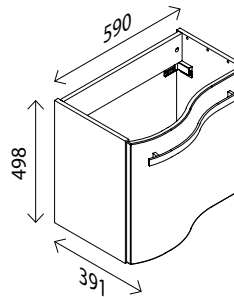

Waschtisch-Unterschrank, links

BxHxT: 590 x 498 x 391 mm
1 Tür, Softclose, Anschlag rechts,
1 Griffstange, verchromt

Dark Oak-Dekor¹⁾	25378472	268,00 €
Weiß Hochglanz	25374267	268,00 €
Berg Eiche-Dekor¹⁾	25962334	268,00 €
Grafit Hochglanz	23014594	268,00 €
Eiche Maron-Dekor¹⁾	25378490	268,00 €