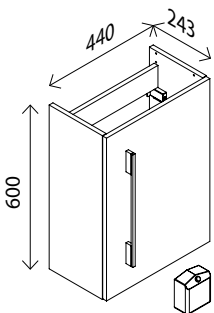

**Waschtisch-Unterschrank mit
LED-Beleuchtung für Waschtisch**

BxHxT: 440 x 600 x 243 mm
1 Tür, Softclose, Anschlag links/rechts möglich,
1 Griff 100 Chrom, glänzend, **inklusive Bewe-**
gungsmelder, LED-Band, Stromversorgung über
8 AA Batterien (nicht im Lieferumfang enthalten)

Dark Oak-Dekor¹⁾	25377868	233,00 €
Weiß Hochglanz	23014628	233,00 €
Berg Eiche-Dekor¹⁾	25960912	233,00 €
Grafit Hochglanz	25379040	233,00 €
Eiche Maron-Dekor¹⁾	25372818	233,00 €