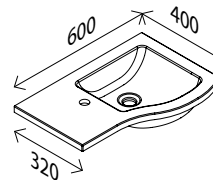

Mineralguss-Waschtisch, rechts

BxHxT: 600 x 25 x 400 mm
weiß, mit Hahnlochbohrung

25383704 **171,00 €**