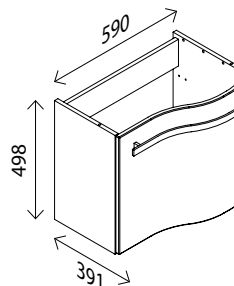

Waschtisch-Unterschrank, rechts

BxHxT: 590 x 498 x 391 mm
1 Tür, Softclose, Anschlag links,
1 Griffstange, verchromt

Dark Oak-Dekor¹⁾	25378481	268,00 €
Weiß Hochglanz	25374276	268,00 €
Berg Eiche-Dekor¹⁾	25962343	268,00 €
Grafit Hochglanz	25383917	268,00 €
Eiche Maron-Dekor¹⁾	25383908	268,00 €

*Die Lampen können in der Leuchte ausgetauscht werden