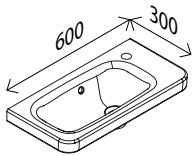

Spiegelement FARO*

BxHxT: 550 x 800 x 30 mm
mit integrierter LED-Beleuchtung, 11,8 W,
1645 Lumen, mit Schalter

27513765 **246,00 €**

LED-Spiegelement*

BxHxT: 450 x 730 x 27 mm
mit indirekter LED-Beleuchtung, LED-Beleuchtung
umlaufend, 670 Lumen, ohne Schalter

23014637 **169,00 €**

Keramik-Waschtisch

BxHxT: 600 x 50 x 300 mm
Farbe: Weiß, mit Überlaufloch,
nur mit Hahnlochbohrung rechts erhältlich

27557408 **158,00 €**

Keramik-Waschtisch, links

BxHxT: 455 x 105 x 320 mm
weiß, mit Hahnlochbohrung