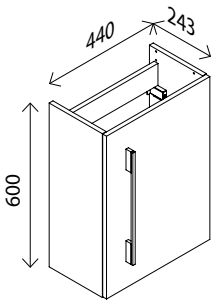

Waschtisch-Unterschrank

BxHxT: 440 x 600 x 243 mm
1 Tür, Softclose, Anschlag links/rechts möglich,
1 Griff 100 Chrom, glänzend

Dark Oak-Dekor¹⁾	25383731	189,00 €
Weiß Hochglanz	25381498	189,00 €
Berg Eiche-Dekor¹⁾	25956869	189,00 €
Grafit Hochglanz	25381489	189,00 €
Eiche Maron-Dekor¹⁾	25381470	189,00 €