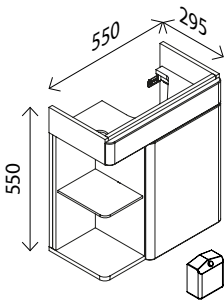

Waschtisch-Unterschrank

BxHxT: 550 x 550 x 295 mm
1 Tür, Softclose, nur als rechte Ausführung erhältlich,
1 Glaseinlegeboden, 1 LED-Spot inkl. Bewegungsmelder mit Batteriebox,
1 Griff Aluminium, verchromt

Dark Oak-Dekor¹⁾	27548138	279,00 €
Weiß Hochglanz	27557426	279,00 €
Berg Eiche-Dekor¹⁾	27509427	279,00 €
Grafit Hochglanz	27557417	279,00 €
Eiche Maron-Dekor¹⁾	27509436	279,00 €