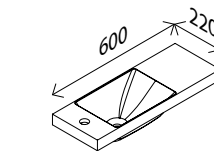

Gussmarmor-Waschtisch

BxHxT: 600 x 50 x 220 mm
weiß, Permanentablauf, Hahnlochbohrung,
links und rechts verwendbar

24875660 **146,00 €**

Waschtisch-Unterschrank

BxHxT: 598 x 604 x 221 mm
2 Türen, Softclose, 2 Griffleisten, chromglänzend
Ausführung mit Schwenkorb und Duftgel

Dark Oak-Dekor¹⁾	25383306	245,00 €
Weiß Hochglanz	25379457	245,00 €
Berg Eiche-Dekor¹⁾	25961748	245,00 €
Grafit Hochglanz	24900924	245,00 €
Eiche Maron-Dekor¹⁾	25362004	245,00 €