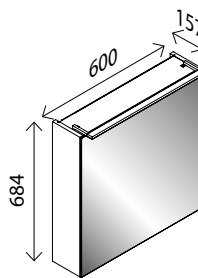

BxHxT: 600 x 600 x 46 mm
mit indirekter LED-Beleuchtung, LED-Beleuchtung
umlaufend, mit Schalter, 927 Lumen

24888598 **239,00 €**

LED-Spiegelement*

wie oben, **zusätzlich mit stufenloser
Lichttemperaturverstellung!** 1930 – 2000 Lumen

25371480 **354,00 €**

Gussmarmor-Waschtisch

BxHxT: 600 x 50 x 220 mm
weiß, Permanentablauf, Hahnlochbohrung,
links und rechts verwendbar

24875660 **146,00 €**

Waschtisch-Unterschrank

BxHxT: 598 x 604 x 221 mm
2 Türen, Softclose, 2 Griffleisten, chromglänzend
Ausführung mit Schwenkorb und Duftgel