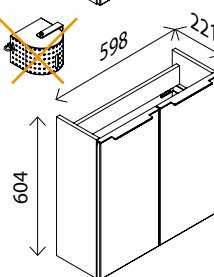

LED-Spiegelement*

BxHxT: 600 x 800 x 46 mm
mit indirekter LED-Beleuchtung, LED-Beleuchtung
umlaufend, mit Schalter, 1081 Lumen,
Das Spiegelement ist waagrecht und
senkrecht verwendbar!

22781725 **245,00 €**

LED-Spiegelement*

wie oben, **zusätzlich mit stufenloser
Lichttemperaturverstellung!** 1930 – 2000 Lumen

25380088 **376,00 €**

LED-Spiegelschrank**

BxHxT: 600 x 684 x 157 mm
1 LED-Leuchte, 500 Lumen, 1 Tür,
2 Glaseinlegeböden, 1 Schalter/Steckdosenelement

Anschlag links		
Dark Oak-Dekor¹⁾	27010974	313,00 €
Weiß Glanz	27010983	313,00 €
Berg Eiche-Dekor¹⁾	27056914	313,00 €
Grafit Glanz	27010992	313,00 €
Eiche Maron-Dekor¹⁾	27011001	313,00 €

Anschlag rechts		
Dark Oak-Dekor¹⁾	27029891	313,00 €
Weiß Glanz	27054936	313,00 €
Berg Eiche-Dekor¹⁾	27025242	313,00 €
Grafit Glanz	27044654	313,00 €
Eiche Maron-Dekor¹⁾	27056552	313,00 €

Gussmarmor-Waschtisch

BxHxT: 600 x 50 x 220 mm
weiß, Permanentablauf, Hahnlochbohrung,
links und rechts verwendbar

24875660 **146,00 €**

Waschtisch-Unterschrank

BxHxT: 598 x 604 x 221 mm
2 Türen, Softclose, 2 Griffleisten, chromglänzend
Ausführung mit Schwenkorb und Duftgel

Dark Oak-Dekor¹⁾	25383306	245,00 €
Weiß Hochglanz	25379457	245,00 €
Berg Eiche-Dekor¹⁾	25961748	245,00 €
Grafit Hochglanz	24900924	245,00 €
Eiche Maron-Dekor¹⁾	25362004	245,00 €

Waschtisch-Unterschrank

BxHxT: 598 x 604 x 221 mm
2 Türen, Softclose, 2 Griffleisten, chromglänzend
Ausführung ohne Schwenkorb und Duftgel

Dark Oak-Dekor¹⁾	25373097	204,00 €
Weiß Hochglanz	25379448	204,00 €
Berg Eiche-Dekor¹⁾	25961757	204,00 €
Grafit Hochglanz	25362013	204,00 €
Eiche Maron-Dekor¹⁾	25383315	204,00 €

1) Holznachbildung · feuchtraumoptimiert