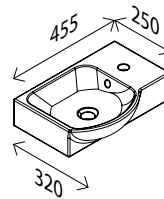

Spiegelement FARO*

BxHxT: 550 x 800 x 30 mm
mit integrierter LED-Beleuchtung, 11,8 W,
1645 Lumen, mit Schalter

27513765 **246,00 €**

LED-Spiegelement*

BxHxT: 450 x 730 x 27 mm
mit indirekter LED-Beleuchtung, LED-Beleuchtung
umlaufend, 670 Lumen, ohne Schalter

23014637 **169,00 €**

Keramik-Waschtisch

BxHxT: 600 x 50 x 300 mm
Farbe: Weiß, mit Überlaufloch,
nur mit Hahnlochbohrung rechts erhältlich

27557408 **158,00 €**

Keramik-Waschtisch, links

BxHxT: 455 x 105 x 320 mm
weiß, mit Hahnlochbohrung