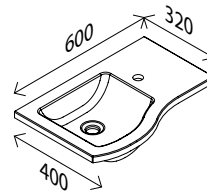

BxHxT: 440 x 600 x 243 mm
 1 Tür, Softclose, Anschlag links/rechts möglich,
 1 Griff 100 Chrom, glänzend, **inklusive Bewe-**
gungsmelder, LED-Band, Stromversorgung über
 8 AA Batterien (nicht im Lieferumfang enthalten)

23014576 **354,00 €**

Mineralguss-Waschtisch, links

BxHxT: 600 x 25 x 400 mm
 weiß, mit Hahnlochbohrung

23014585 **171,00 €**

Waschtisch-Unterschrank, links

BxHxT: 590 x 498 x 391 mm
 1 Tür, Softclose, Anschlag rechts,
 1 Griffstange, verchromt