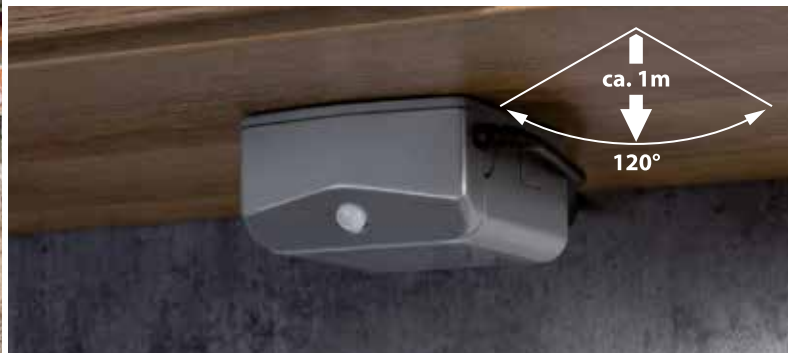

Der batteriebetriebene Bewegungsmelder bringt den LED-Spot zum Strahlen.

WEISS HOCHGLANZ

GRAFIT HOCHGLANZ

Camargue®

STELLA K
WELCOME

LED-SPIEGEL-
ELEMENT

169,-€

KERAMIK-
WASCHTISCH, RECHTS²⁾