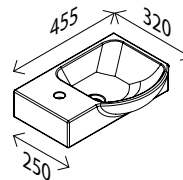

Keramik-Waschtisch, rechts

BxHxT: 455 x 105 x 320 mm
weiß, mit Hahnlochbohrung

23786343 **89,00 €**