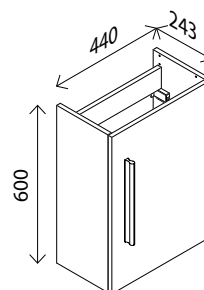

Waschtisch-Unterschrank

BxHxT: 440 x 600 x 243 mm
1 Tür, Softclose, Anschlag links/rechts möglich,
1 Griff Alu, matt

Dark Oak-Dekor¹⁾	25377840	189,00 €
Weiß Hochglanz	23791806	189,00 €
Berg Eiche-Dekor¹⁾	25933215	189,00 €
Grafit Hochglanz	23626139	189,00 €
Eiche Maron-Dekor¹⁾	23014655	189,00 €

1) Holznachbildung · feuchtraumoptimiert