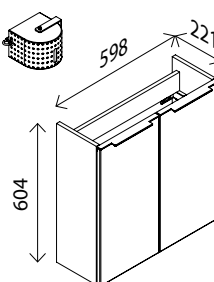

Waschtisch-Unterschrank

BxHxT: 598 x 604 x 221 mm
2 Türen, Softclose, 2 Griffleisten, chromglänzend
Ausführung ohne Schwenkorb und Duftgel

Dark Oak-Dekor¹⁾	25373097	204,00 €
Weiß Hochglanz	25379448	204,00 €
Berg Eiche-Dekor¹⁾	25961757	204,00 €
Grafit Hochglanz	25362013	204,00 €
Eiche Maron-Dekor¹⁾	25383315	204,00 €