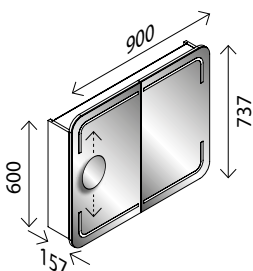

STELLA LED-Spiegelschrank, abgerundete Ecken*

BxHxT: 900 x 737 x 157 mm
2 Türen einseitig verspiegelt, 4 x 212 Lumen, 2 Glaseinlegeböden, Elektrobox mit 1 Steckdose, Schalter, Ablageschale und USB-Stecker (z. B. zum Laden des Smartphones), inkl. Kosmetikspiegel magnetisch, rund 150 mm

Dark Oak-Dekor¹⁾	25846207	523,00 €
Weiß Glanz	25846216	523,00 €
Berg Eiche-Dekor¹⁾	25843819	523,00 €
Grafit Glanz	25843828	523,00 €
Eiche Maron-Dekor¹⁾	25843837	523,00 €