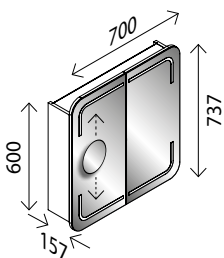

STELLA LED-Spiegelschrank, abgerundete Ecken*

BxHxT: 700 x 737 x 157 mm
2 Türen einseitig verspiegelt, 4 x 154 Lumen, 2 Glaseinlegeböden, Elektrobox mit 1 Steckdose, Schalter, Ablageschale und USB-Stecker (z. B. zum Laden des Smartphones), inkl. Kosmetikspiegel magnetisch, rund 150 mm

Dark Oak-Dekor¹⁾	25848452	499,00 €
Weiß Glanz	25848461	499,00 €
Berg Eiche-Dekor¹⁾	25848470	499,00 €
Grafit Glanz	25848489	499,00 €
Eiche Maron-Dekor¹⁾	25848498	499,00 €