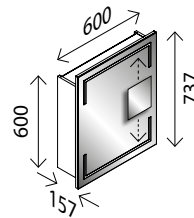

STELLA LED-Spiegelschrank, gerade Ecken*

BxHxT: 600 x 737 x 157 mm
1 Tür, 2 x 3,6 W, 2 x 290 Lumen, 2 Glaseinlegebö., Elektrobox mit 1 Steckdose, Schalter, Ablageschale und USB-Stecker (z. B. zum Laden des Smartphones), inkl. Kosmetikspiegel magnetisch, quad. 150 mm,

Ausführung Anschlag links		
Dark Oak-Dekor¹⁾	25848434	395,00 €
Weiß Glanz	25848443	395,00 €
Berg Eiche-Dekor¹⁾	25849136	395,00 €
Grafit Glanz	25849145	395,00 €
Eiche Maron-Dekor¹⁾	25848726	395,00 €
Ausführung Anschlag rechts		
Dark Oak-Dekor¹⁾	25848735	395,00 €
Weiß Glanz	25848744	395,00 €
Berg Eiche-Dekor¹⁾	25848753	395,00 €
Grafit Glanz	25848762	395,00 €
Eiche Maron-Dekor¹⁾	25848771	395,00 €