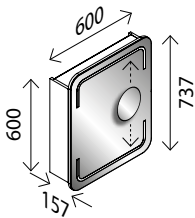

Camargue®

EXCELSIOR

STELLA LED-Spiegelschrank, abgerundete Ecken*

BxHxT: 600 x 737 x 157 mm
1 Tür, 2 x 3,6 W, 2 x 290 Lumen, 2 Glaseinlegebö., Elektrobox mit 1 Steckdose, Schalter, Ablageschale und USB-Stecker (z. B. zum Laden des Smartphones), inkl. Kosmetikspiegel magnetisch, rund 150 mm

Ausführung Anschlag links		
Dark Oak-Dekor¹⁾	25845815	395,00 €
Weiß Glanz	25843244	395,00 €
Berg Eiche-Dekor¹⁾	25850101	395,00 €
Grafit Glanz	25850110	395,00 €
Eiche Maron-Dekor¹⁾	25850129	395,00 €
Ausführung Anschlag rechts		
Dark Oak-Dekor¹⁾	25850138	395,00 €
Weiß Glanz	25850147	395,00 €
Berg Eiche-Dekor¹⁾	25850156	395,00 €
Grafit Glanz	25850165	395,00 €
Eiche Maron-Dekor¹⁾	25850174	395,00 €