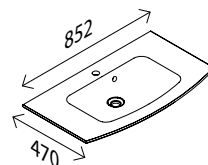

Excelsior Gussmarmor-Waschtisch, 85 cm breit

BxHxT: 852 x 20 x 470 mm
weiß, mit LED-Beleuchtung, 2 x 15 W, 12 V

**Achtung: zur Aktivierung der LED-Beleuchtung
unbedingt Bewegungsmelder oder LED-Treiber
mitbestellen!**

26453008 **289,00 €**

a) Bewegungsmelder

Batteriebox mit Bewegungsmelder, Nachlaufzeit 30 Sek.

26455749 **39,00 €**