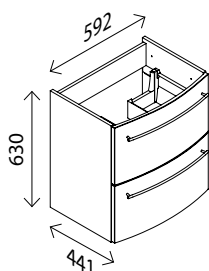

c) LED-Treiber

15 W mit Schalter, (für direkten Stromanschluss, 230 V AC)

26448192 **49,00 €**

Waschtisch-Unterschrank für Waschtisch Excelsior

BxHxT: 592 x 630 x 441 mm
2 Auszüge, 2 Griffe Metall, chromglänzend

Dark Oak-Dekor¹⁾	26450814	369,00 €
Weiß Glanz	26403881	369,00 €
Berg Eiche-Dekor¹⁾	26448323	369,00 €
Grafit Glanz	26445342	369,00 €
Eiche Maron-Dekor¹⁾	26445351	369,00 €