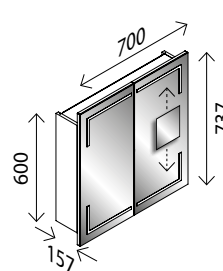

STELLA LED-Spiegelschrank, gerade Ecken*

BxHxT: 700 x 737 x 157 mm
2 Türen einseitig verspiegelt, 4 x 154 Lumen, 2 Glaseinlegeböden, Elektrobox mit 1 Steckdose, Schalter, Ablageschale und USB-Stecker (z. B. zum Laden des Smartphones), inkl. Kosmetikspiegel magnetisch, quad. 150 mm

Dark Oak-Dekor¹⁾	25849570	499,00 €
Weiß Glanz	25848780	499,00 €
Berg Eiche-Dekor¹⁾	25848799	499,00 €
Grafit Glanz	25846720	499,00 €
Eiche Maron-Dekor¹⁾	25846739	499,00 €