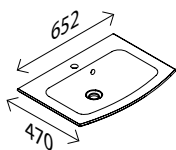

### LED-Spiegelement STYLE\*

BxHxT: 602 x 802 x 36 mm  
mit integrierter LED-Beleuchtung,  
2 x 4,0 W, 2 x 320 Lumen, mit Schalter

der Spiegel ist waagr. und senkr. verwendbar

25819458 **279,00 €**

### Excelsior Gussmarmor-Waschtisch, 65 cm breit

BxHxT: 652 x 20 x 470 mm  
weiß, mit LED-Beleuchtung, 2 x 15 W, 12 V

**Achtung: zur Aktivierung der LED-Beleuchtung  
unbedingt Bewegungsmelder oder LED-Treiber  
mitbestellen!**