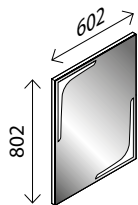

LED-Spiegelement STYLE*

BxHxT: 602 x 802 x 36 mm
mit integrierter LED-Beleuchtung,
2 x 4,0 W, 2 x 320 Lumen, mit Schalter

der Spiegel ist waagr. und senkr. verwendbar

25819458 **279,00 €**