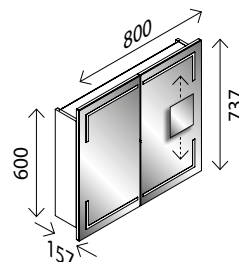

STELLA LED-Spiegelschrank, gerade Ecken*

BxHxT: 800 x 737 x 157 mm
2 Türen einseitig verspiegelt, 4 x 230 Lumen, 2 Glaseinlegeböden, Elektrobox mit 1 Steckdose, Schalter, Ablageschale und USB-Stecker (z. B. zum Laden des Smartphones), inkl. Kosmetikspiegel magnetisch, quad. 150 mm

Dark Oak-Dekor¹⁾	25844803	511,00 €
Weiß Glanz	25844812	511,00 €
Berg Eiche-Dekor¹⁾	25844821	511,00 €
Grafit Glanz	25839456	511,00 €
Eiche Maron-Dekor¹⁾	25849154	511,00 €