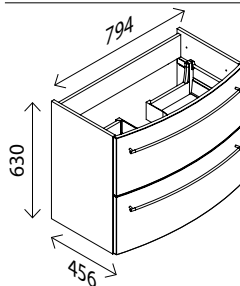

c) LED-Treiber

15 W mit Schalter, (für direkten Stromanschluss, 230 V AC)

26448192 **49,00 €**

Waschtisch-Unterschrank für Waschtisch Excelsior

BxHxT: 794 x 630 x 456 mm
2 Auszüge, 2 Griffe Metall, chromglänzend

Dark Oak-Dekor¹⁾	26453017	429,00 €
Weiß Glanz	26455721	429,00 €
Berg Eiche-Dekor¹⁾	26453026	429,00 €
Grafit Glanz	26448183	429,00 €
Eiche Maron-Dekor¹⁾	26455730	429,00 €

1) Holznachbildung · feuchtraumoptimiert