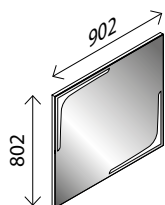

### LED-Spiegelement STYLE\*

BxHxT: 602 x 802 x 36 mm  
mit integrierter LED-Beleuchtung,  
2 x 4,0 W, 2 x 320 Lumen, mit Schalter

der Spiegel ist waagr. und senkr. verwendbar

25819458 **279,00 €**