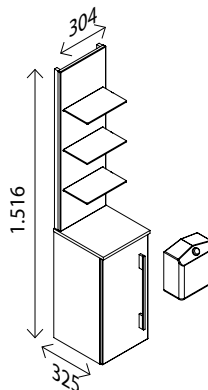

Camargue® EXCELSIOR

Vitrinenschrank
extra
bestellbar

Panelregal*

BxHxT: 304 x 1516 x 325 mm
1 Unterschrank, 1 Griff 100, Chrom glänzend,
3 Glasböden mit LED-Beleuchtung, 3 x 3,6 Lumen

inklusive: Bewegungsmelder

Dark Oak¹⁾	23435229	371,00 €
Weiß Hochglanz	22921822	371,00 €
Berg Eiche¹⁾	25957826	371,00 €
Grafit Hochglanz	23435247	371,00 €
Eiche Maron¹⁾	23435256	371,00 €