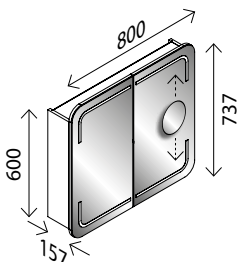

STELLA LED-Spiegelschrank, abgerundete Ecken*

BxHxT: 800 x 737 x 157 mm
2 Türen einseitig verspiegelt, 4 x 230 Lumen, 2 Glaseinlegeböden, Elektrobox mit 1 Steckdose, Schalter, Ablageschale und USB-Stecker (z. B. zum Laden des Smartphones), inkl. Kosmetikspiegel magnetisch, rund 150 mm

Dark Oak-Dekor¹⁾	25850305	511,00 €
Weiß Glanz	25843253	511,00 €
Berg Eiche-Dekor¹⁾	25843262	511,00 €
Grafit Glanz	25843271	511,00 €
Eiche Maron-Dekor¹⁾	25843280	511,00 €