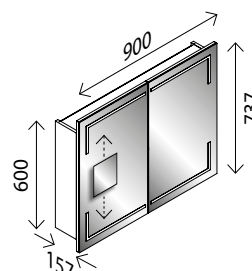

STELLA LED-Spiegelschrank, gerade Ecken*

BxHxT: 900 x 737 x 157 mm
2 Türen einseitig verspiegelt, 4 x 212 Lumen, 2 Glaseinlegeböden, Elektrobox mit 1 Steckdose, Schalter, Ablageschale und USB-Stecker (z. B. zum Laden des Smartphones), inkl. Kosmetikspiegel magnetisch, quad. 150 mm

Dark Oak-Dekor¹⁾	25849163	523,00 €
Weiß Glanz	25849172	523,00 €
Berg Eiche-Dekor¹⁾	25839261	523,00 €
Grafit Glanz	25839270	523,00 €
Eiche Maron-Dekor¹⁾	25844830	523,00 €

BERG EICHE¹⁾

EICHE MARON¹⁾

DARK OAK¹⁾