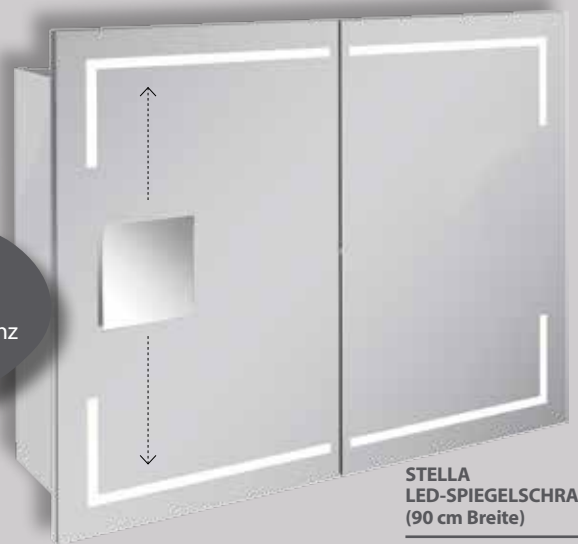

499,-€

Grafit  
Hochglanz

STELLA  
LED-SPIEGELSCHRANK  
(80 cm Breite)

511,-€

Weiß  
Hochglanz

STELLA  
LED-SPIEGELSCHRANK  
(90 cm Breite)

523,-€

## Praktische Details bei den STELLA LED-Spiegelschränken

- Die Elektrobox ist mit Schalter, Steckdose, Ablageschale und integriertem USB-Anschluß (z.B. für Smartphone oder elektrische Zahnbürste) ausgestattet.

- Der Kosmetikspiegel (5-fache Vergrößerung) kann auf einem magnetischen Sockel entlang der verdeckten Metallleiste senkrecht individuell verschoben werden. (Die Metallleiste befindet sich auf der Scharnierseite)

### STELLA LED-Spiegelschrank, abgerundete Ecken\*

BxHxT: 600 x 737 x 157 mm  
1 Tür, 2 x 3,6 W, 2 x 290 Lumen, 2 Glaseinlegebö., Elektrobox mit 1 Steckdose, Schalter, Ablageschale und USB-Stecker (z. B. zum Laden des Smartphones), inkl. Kosmetikspiegel magnetisch, rund 150 mm