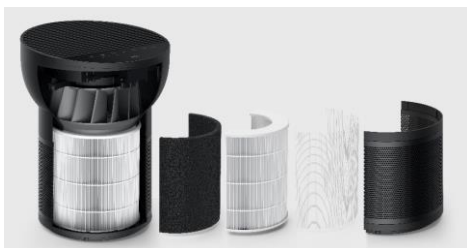

HEPA H13 Filtersystem