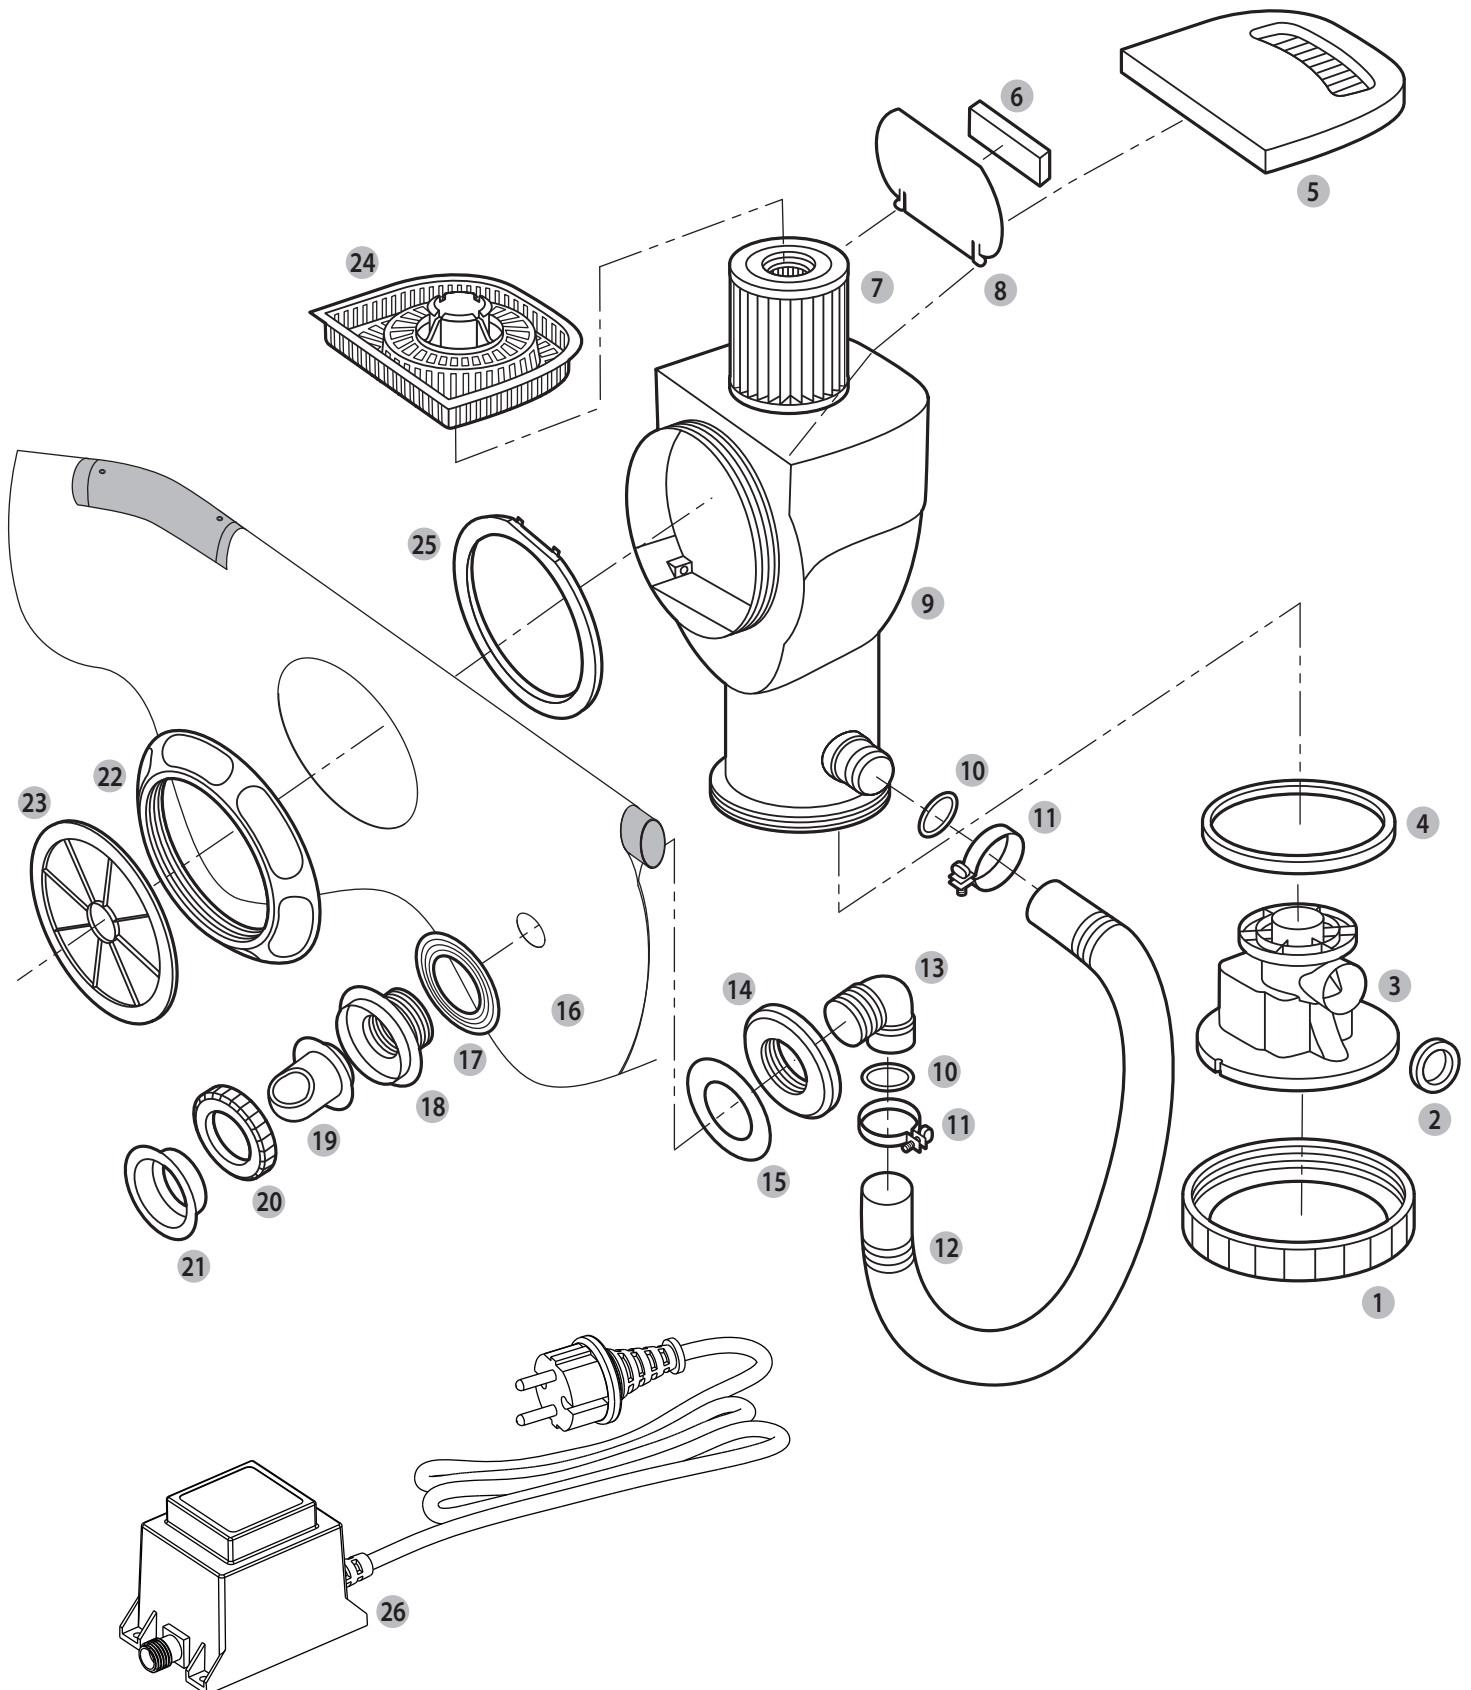

NL-Onderdelen en plaatsingsinstructies

SE-Delar och monteringsanvisningar

SI-Deli in navodila za postavitve

PT-Peças e instruções de instalação

BA/HR-Uputstva za dijelove i postavljanje

EN-PARTS LIST / FR-LISTE DES PIÈCES / ES-LISTA DE PIEZAS / DE-TEILE LISTE /
BG-СПИСКЪ С ЧАСТИ / CZ-SEZNAM DÍLŮ / GR-ΚΑΤΑΛΟΓΟΣ ΕΞΑΡΤΗΜΑΤΩΝ /
HU-ALKATRÉSZLISTA / PL-LISTA CZĘŚCI / RO-LISTA DE PIESE / SK-ZOZNAM DIELOV /
TR-PARÇA LİSTESİ / IT-ELENCO DEI COMPONENTI / NL-ONDERDELENLIJST /
NO-DELELISTE / SE-DELLISTA / DK-LISTE OVER DELE / SI-SEZNAM DELOV /
RU-ПЕРЕЧЕНЬ ДЕТАЛЕЙ / PT-LISTA DE PEÇAS / FI-OSALUETTELO /
BA-LISTA DIJELOVA / KAZ-БӨЛШЕКТЕР ТІЗІМІ