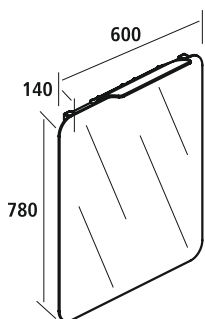

Badträume werden wahr

Beauty besticht durch seine abgerundeten Kanten und bietet viel Freiraum.

LED-LICHTSPIEGEL

**LED-Lichtspiegel
BEAUTY 60**
24631817

**LED-Lichtspiegel
BEAUTY 80**
26646589

WASCHTISCH

**Keramikwaschtisch
BEAUTY 60**
24631808

**Keramikwaschtisch
BEAUTY 80**
26653923

WASCHTISCHUNTERSCHRANK

**Waschtischunterschrank
BEAUTY 60**
24625403 Weiß Hochglanz lackiert
26632658 Nordic Eiche NB
26654537 Samara Asche NB

**Waschtischunterschrank
BEAUTY 80**
26647096 Weiß Hochglanz lackiert
26646570 Nordic Eiche NB
26654908 Samara Asche NB

Weiß Hochglanz lackiert

Samara Asche NB

Nordic Eiche NB

LED-Beleuchtung, IP 44, 6 W; 525 Lm, 5700 Kelvin, A+, Mit Sensor Ein-Ausschalter.

Viel Stauraum und integriertes Kleinteilfach Soft-close, Front und Korpus: Samara Asche NB

Attraktive, eingelassene Chromfarbige Griffmuscheln. Leicht zu öffnende Schubladen. Front und Korpus: Nordic Eiche NB

25357541 EAN: 2025357541998

BAUHAUS Ihr Spezialist für Badmöbel