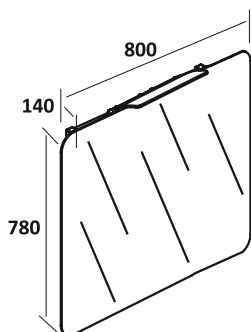

Badträume werden wahr

Beauty besticht durch seine abgerundeten Kanten und bietet viel Freiraum.

LED-LICHTSPIEGEL

**LED-Lichtspiegel
BEAUTY 60**
24631817

**LED-Lichtspiegel
BEAUTY 80**
26646589

WASCHTISCH

**Keramikwaschtisch
BEAUTY 60**
24631808

**Keramikwaschtisch
BEAUTY 80**
26653923

WASCHTISCHUNTERSCHRANK

**Waschtischunterschrank
BEAUTY 60**
24625403 Weiß Hochglanz lackiert
26632658 Nordic Eiche NB
26654537 Samara Asche NB

**Waschtischunterschrank
BEAUTY 80**
26647096 Weiß Hochglanz lackiert
26646570 Nordic Eiche NB
26654908 Samara Asche NB