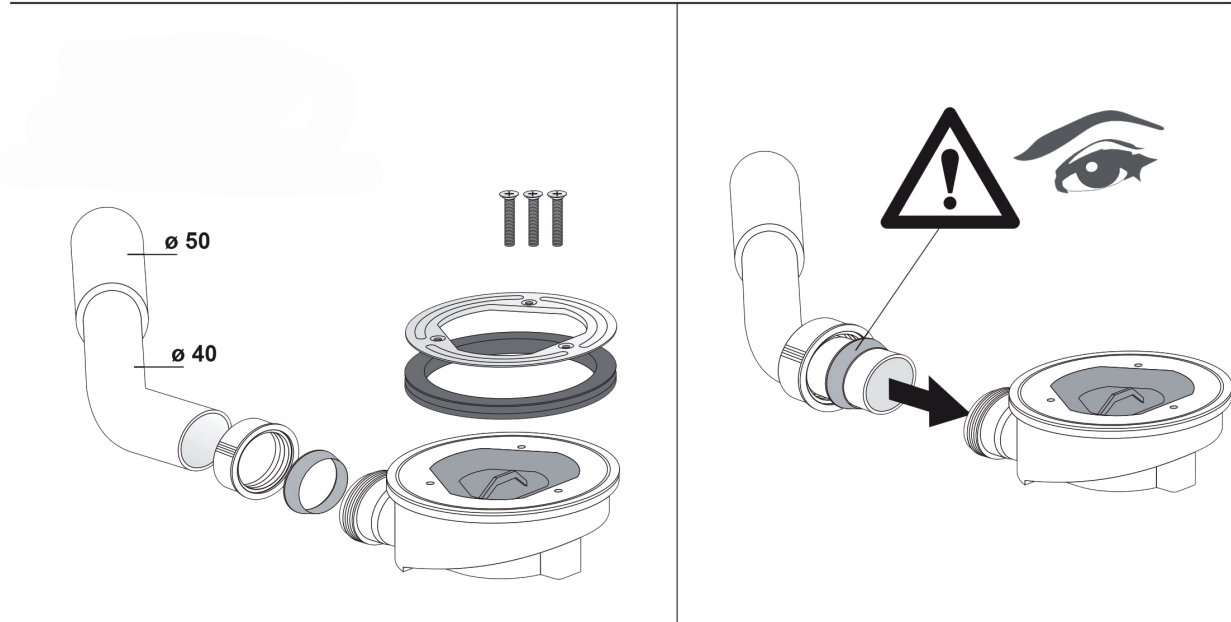

# Montageanleitung

## Tasso SF60 superflach ohne verchr. Abdeckung (196611)